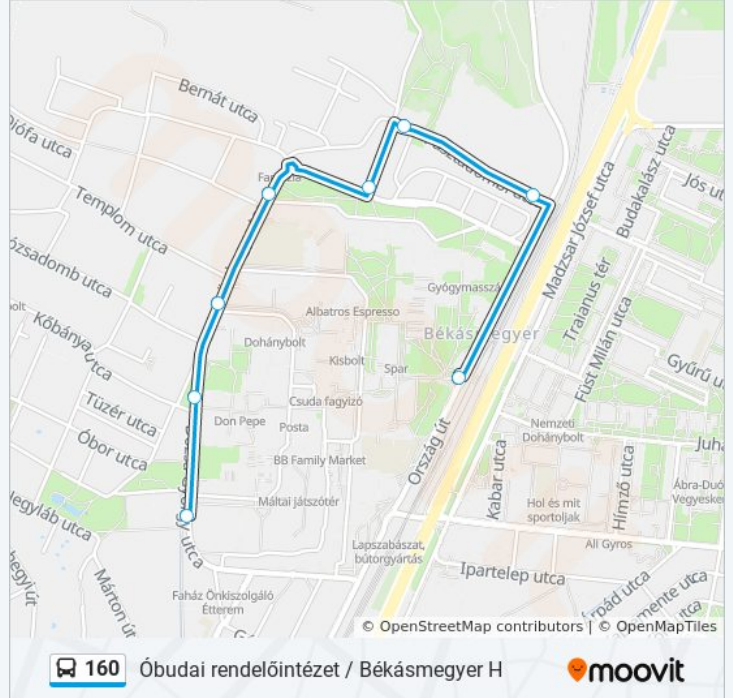

Óbudai Rendelőintézet

Váradai Utca

Váradai Utca

Perényi Út

Bécsi Út / Vörösvári Út

Bécsi Út / Vörösvári Út

Orbán Balázs Út

Bojtár Utca (Bécsi Út)

Égető Utca

Táncsics Mihály Utca

Gulácsy Lajos Utca

Templom Utca

Hősök Tere

Zemplén Győző Utca

160 autóbusz Menetrend

Zemplén Győző Utca Útvonal Menetrend:

hétfő	0:35 - 23:35
kedd	0:15 - 23:35
szerda	0:15 - 23:35
csütörtök	0:15 - 23:35
péntek	0:15 - 23:35
szombat	0:15 - 23:35
vasárnap	0:15 - 22:55

160 autóbusz Információ

Úticél: Zemplén Győző Utca

Megállók: 8

Utazás időtartama: 5 perc

Vonal Összefoglaló:

Útirány: Óbudai Rendelőintézet

23 megálló

[VONAL MENETREND MEGTEKINTÉSE](#)

Békásmegyer H
 Pusztadombi Utca
 Égető Utca
 Táncsics Mihály Utca
 Gulácsy Lajos Utca
 Templom Utca
 Hősök Tere
 Zemplén Győző Utca
 Kert Sor
 Csillaghegy H
 Forrásliget Lakópark
 Mészkö Utca
 Ürömhegyi Lejtő
 Aranyhegyi Lejtő
 Óbudai Autóbuszgarázs
 Óbudai Temető
 Óbudai Temető
 Kubik Utca