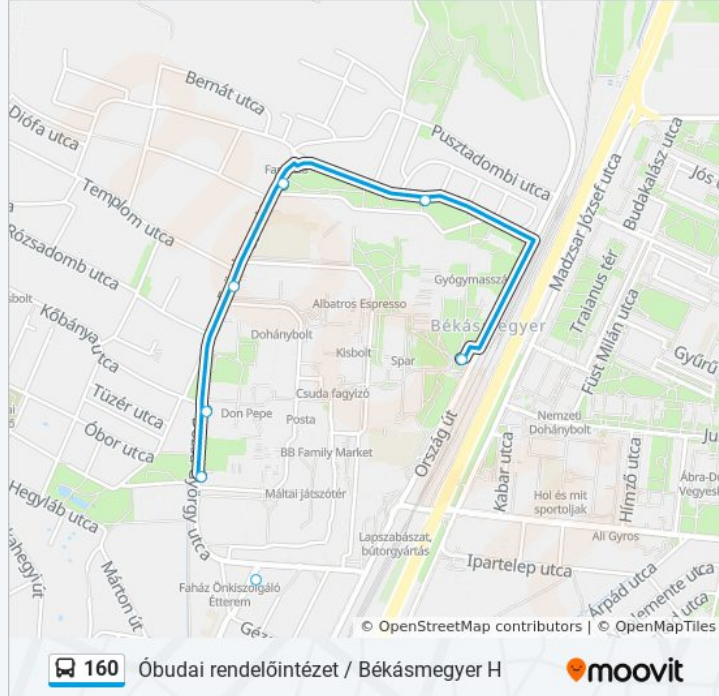

Óbudai Rendelőintézet

Váradai Utca

Váradai Utca

Perényi Út

Bécsi Út / Vörösvári Út

Bécsi Út / Vörösvári Út

Orbán Balázs Út

Bojtár Utca (Bécsi Út)

160 autóbusz Információ

Úticél: Békásmegyér H

Megállók: 24

Utazás időtartama: 21 perc

Vonal Összefoglaló:

Templom Utca

Gulácsy Lajos Utca

Doboz Utca

Békásmegyer H

Útírány: Szent Margit Kórház ► Békásmegyer H

26 megálló

[VONAL MENETREND MEGTEKINTÉSE](#)

Óbudai Rendelőintézet

Váradi Utca

Szent Margit Kórház

Szent Margit Kórház

Váradi Utca

Perényi Út

Bécsi Út / Vörösvári Út

Bécsi Út / Vörösvári Út

Orbán Balázs Út

Bojtár Utca (Bécsi Út)

Kubik Utca

Óbudai Temető