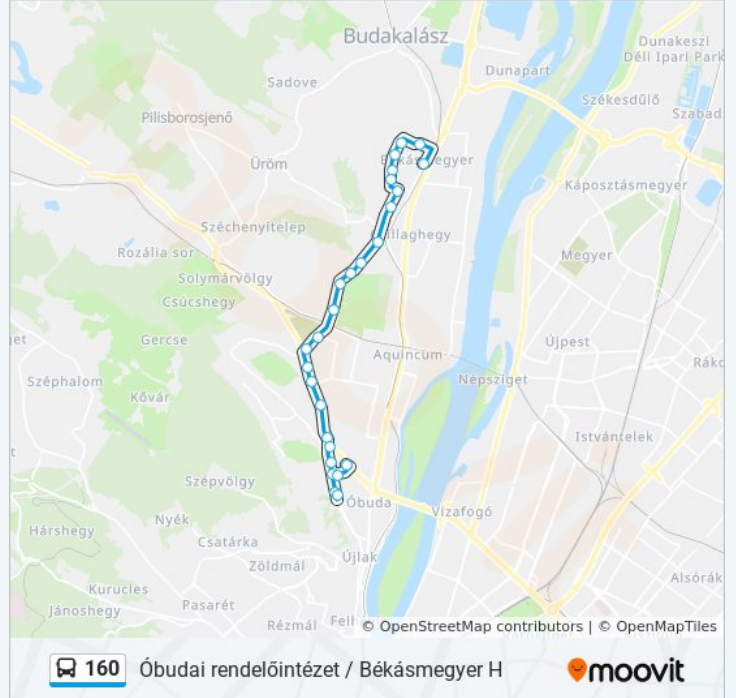

Kert Sor

Nád Utca

Zemplén Győző Utca

Hősök Tere

Templom Utca

Gulácsy Lajos Utca

Doboz Utca

Békásmegyer H

Útirány: Zemplén Győző Utca

8 megálló

[VONAL MENETREND MEGTEKINTÉSE](#)

Békásmegyer H

Pusztadombi Utca

Égető Utca

Táncsics Mihály Utca

Gulácsy Lajos Utca

Templom Utca

Hősök Tere

Zemplén Győző Utca

160 autóbusz Menetrend

Zemplén Győző Utca Útvonal Menetrend:

hétfő	0:35 - 23:35
kedd	0:15 - 23:35
szerda	0:15 - 23:35
csütörtök	0:15 - 23:35
péntek	0:15 - 23:35
szombat	0:15 - 23:35
vasárnap	0:15 - 22:55

160 autóbusz Információ

Úticél: Zemplén Győző Utca

Megállók: 8

Utazás időtartama: 5 perc

Vonal Összefoglaló: