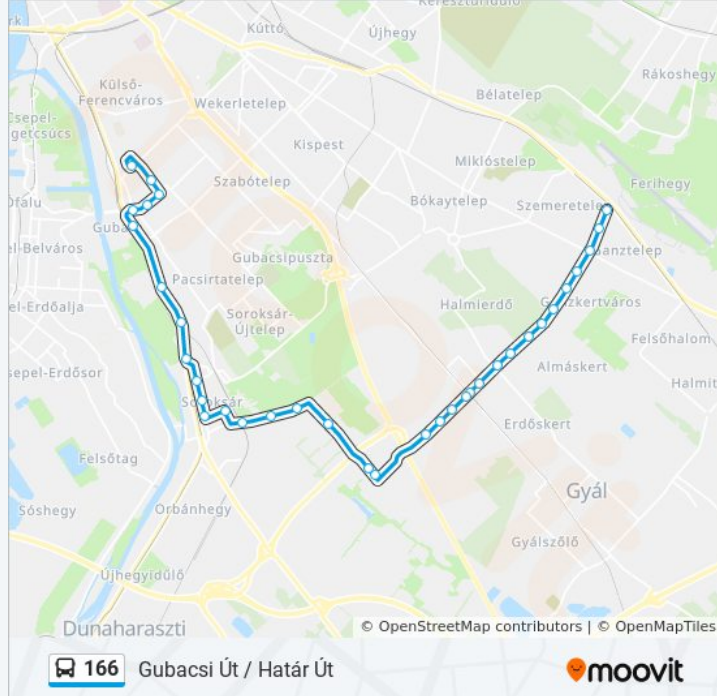

A 166 autóbusz vonal (Ferihegy Vasútállomás)2 útiránya van. Az átlagos hétköznapokon az üzemideje:

(1) Ferihegy Vasútállomás: 5:03 - 22:54(2) Gubacsi Út / Határ Út: 4:28 - 23:14

Használd a Moovit alkalmazást a legközelebbi 166 autóbusz megálló megtalálásához és nézd meg hogy melyik 166 autóbusz vonal fog érkezni legközelebb.

Alacskai Úti Lakótelep

Damjanich Utca

Kisfaludy Utca

Ady Endre Utca

Pestszentimre Vasútállomás

166 autóbusz Menetrend

Gubacsi Út / Határ Út Útvonal Menetrend:

hétfő	0:14 - 23:14
kedd	4:28 - 23:14
szerda	4:28 - 23:14
csütörtök	4:28 - 23:14
péntek	4:28 - 23:14
szombat	4:28 - 23:14
vasárnap	4:28 - 22:14

Soroksár, Hősök Tere H

Erzsébet Utca

Tárcsás Utca

Soroksár Felső H

Festékgár

Torontál Utca

Pesterzsébet Vasútállomás

Pesterzsébet, Baross Utca

Pesterzsébet, Városközpont

Ady Endre Utca (Topánka Utca)

János Tér

Gubacsi Út / Határ Út

166 autóbusz menetrendek és útvonal térképek elérhetőek offline a moovitapp.com-on. Használd a [Moovit Alkalmazás](#)-t hogy meg tudd nézni a busz érkezési idejét, vonat vagy metró menetrendet és minden tömegközlekedési eszközhöz lépésről lépésre navigációt Budapest városban.