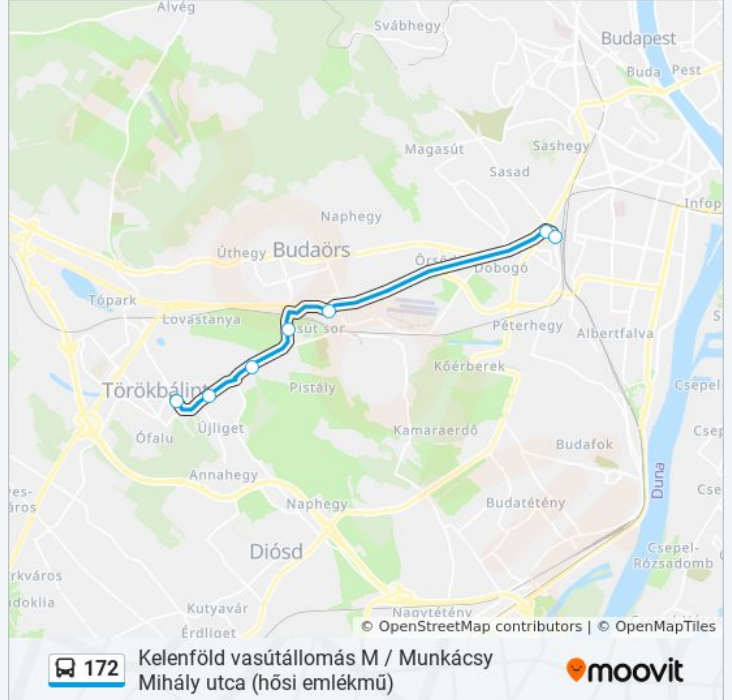

(1) Kelenföld Vasútállomás M: 4:18 - 23:36(2) Törökbálint Vasútállomás ► Nyár Utca: 4:03 - 23:57

Használd a Moovit alkalmazást a legközelebbi 172 autóbusz megálló megtalálásához és nézd meg hogy melyik 172 autóbusz vonal fog érkezni legközelebb.

**Útírány: Kelenföld Vasútállomás M**

7 megálló

[VONAL MENETREND MEGTEKINTÉSE](#)

Nyár Utca

Tükörhegy

Raktárváros

Méhecske Utca

Budaörs, Benzinkút

Sasadi Út

Kelenföld Vasútállomás M

**172 autóbusz Menetrend**

Kelenföld Vasútállomás M Útvonal Menetrend:

hétfő	0:16 - 23:36
kedd	4:18 - 23:36
szerda	4:18 - 23:36
csütörtök	4:18 - 23:36
péntek	4:18 - 23:36
szombat	4:18 - 23:36
vasárnap	4:18 - 22:56

**172 autóbusz Információ****Úticél:** Kelenföld Vasútállomás M**Megállók:** 7**Utazás időtartama:** 14 perc**Vonal Összefoglaló:**