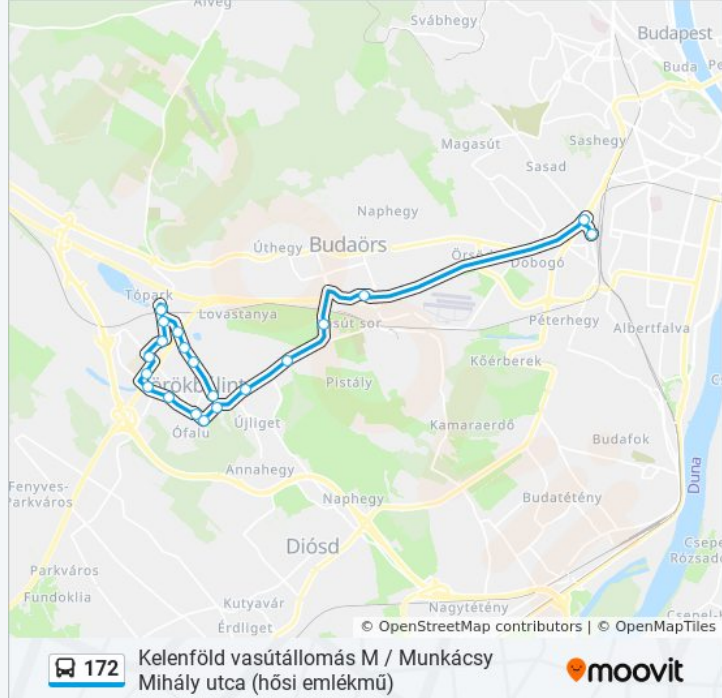

### 172 autóbusz Menetrend

Törökbálint Vasútállomás ► Nyár Utca Útvonal

Menetrend:

hétfő	0:07 - 23:57
kedd	4:03 - 23:57
szerda	4:03 - 23:57
csütörtök	4:03 - 23:57
péntek	4:03 - 23:57
szombat	4:03 - 23:57
vasárnap	4:03 - 22:47

### 172 autóbusz Információ

**Úticél:** Törökbálint Vasútállomás ► Nyár Utca

**Megállók:** 21

**Utazás időtartama:** 30 perc

**Vonal Összefoglaló:**

Jókai Mór Utca

Deák Ferenc Utca

Nyár Utca

172 autóbussz menetrendek és útvonal térképek elérhetőek offline amoovitapp.com-on. Használd a [Moovit Alkalmazás](#)-t hogy meg tudd nézni a busz érkezési idejét, vonat vagy metró menetrendet és minden tömegközlekedési eszközhöz lépésről lépésre navigációt Budapest városban.