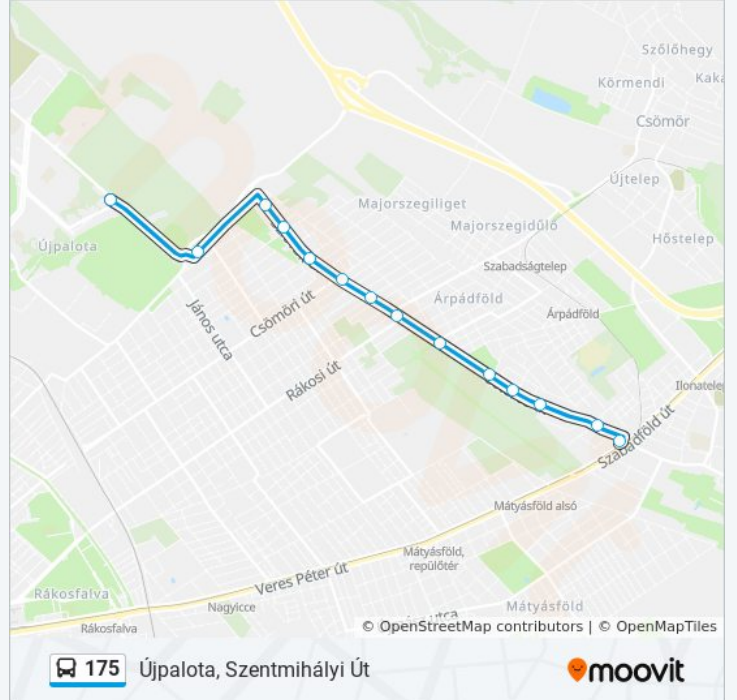

175 autóbusz menetrendek és útvonal térképek elérhetőek offline amoovitapp.com-on. Használd a [Moovit Alkalmazás](#)-t hogy meg tudd nézni a busz érkezési idejét, vonat vagy metró menetrendet és minden tömegközlekedési eszközhöz lépésről lépésre navigációt Budapest városban.

[A Moovit-ról](#) • [MaaS Megoldások](#) • [Támogatott országok](#) • [Moovit Közösség](#)

© 2024 Moovit - Minden jog fenntartva

Nézd meg az Élő Érkezési Időket