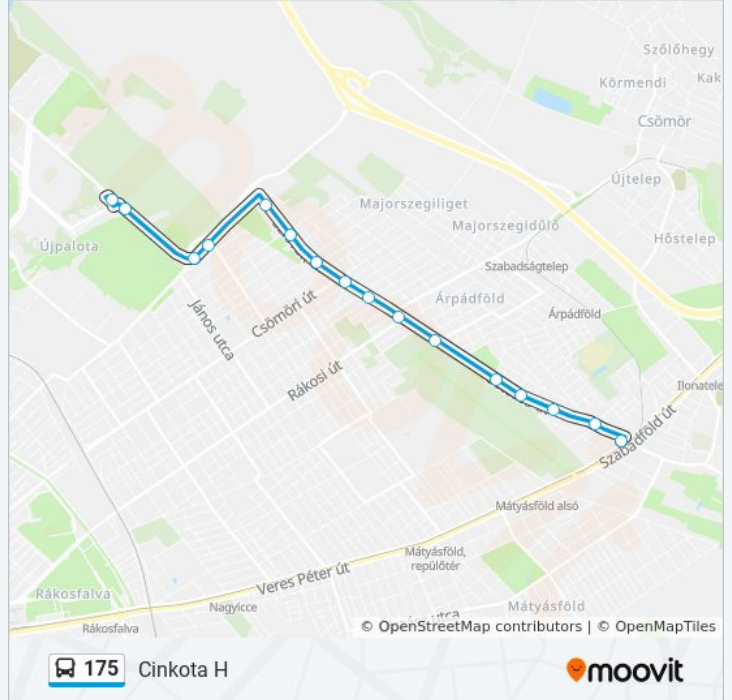

Útirány: Cinkota H

16 megálló

[VONAL MENETREND MEGTEKINTÉSE](#)

Újpalota, Szentmihályi Út

Szentmihályi Út

Rákospalotai Határút

György Utca

Besztercebányai Utca

Gusztáv Utca

Baross Utca

Csömöri Út (Szlovák Út)

Péterke Utca

Timur Utca

Állás Utca

Felsőmalom Utca

Alsómalom Utca

Ostoros Út 40.

Csókakő Utca

Cinkota H

175 autóbusz Menetrend

Cinkota H Útvonal Menetrend:

hétfő	4:50 - 22:53
kedd	4:50 - 22:53
szerda	4:50 - 22:53
csütörtök	4:50 - 22:53
péntek	4:50 - 22:53
szombat	4:50 - 22:53
vasárnap	4:50 - 22:53

175 autóbusz Információ

Úticél: Cinkota H

Megállók: 16

Utazás időtartama: 12 perc

Vonal Összefoglaló:

Útirány: Újpalota, Szentmihályi Út

14 megálló

[VONAL MENETREND MEGTEKINTÉSE](#)