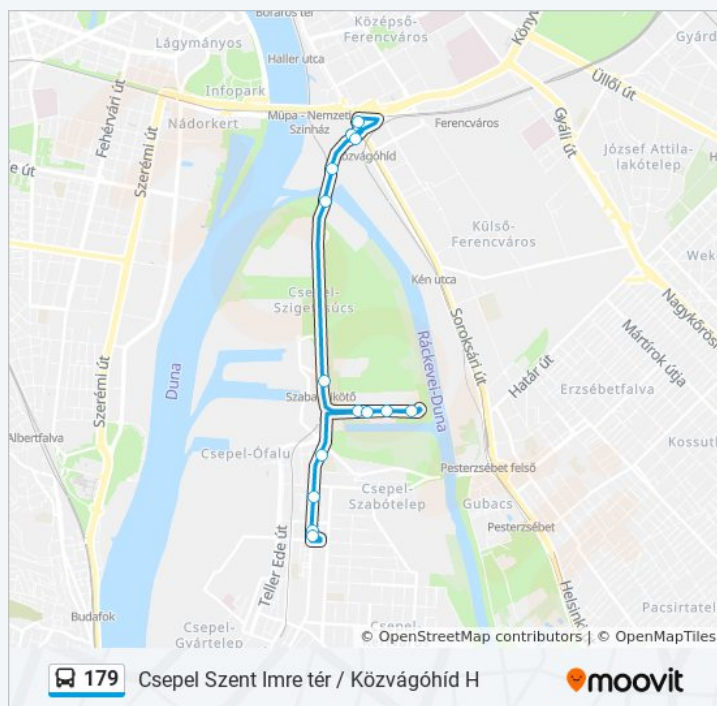

A 179 autóbusz vonal (Csepel Szent Imre tér / Közvágóhíd H)2 útiránya van. Az átlagos hétköznapokon az üzemideje: (1) Csepeli Kórház ► Csepel, Szent Imre Tér: 5:15 - 19:50(2) Közvágóhíd H: 4:55 - 19:30
Használd a Moovit alkalmazást a legközelebbi 179 autóbusz megálló megtalálásához és nézd meg hogy melyik 179 autóbusz vonal fog érkezni legközelebb.

179 autóbusz Információ**Úticél:** Csepeli Kórház ► Csepel, Szent Imre Tér**Megállók:** 24**Utazás időtartama:** 32 perc**Vonal Összefoglaló:**

Színesfém Utca

Szent Imre Tér H

Kiss János Altábornagy Utca

Csepel, Szent Imre Tér

Útirány: Közvágóhíd H

14 megálló

[VONAL MENETREND MEGTEKINTÉSE](#)

Csepel, Szent Imre Tér

Szent Imre Tér

Ady Endre Út (Kossuth Lajos Utca)

Corvin-Csomópont

179 autóbusz Információ

Úticél: Közvágóhíd H

Megállók: 14

Utazás időtartama: 18 perc

Vonal Összefoglaló:

179 autóbusz menetrendek és útvonal térképek elérhetőek offline amoovitapp.com-on. Használd a [Moovit Alkalmazás](#)-t hogy meg tudd nézni a busz érkezési idejét, vonat vagy metró menetrendet és minden