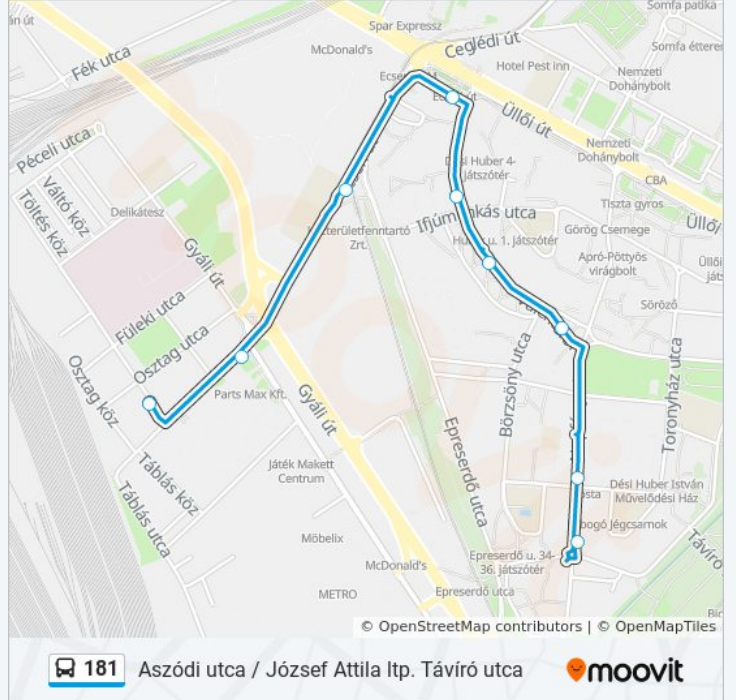

A 181 autóbusz vonal (Aszódi utca / József Attila ltp. Távíró utca)2 útiránya van. Az átlagos hétköznapokon az üzemideje:

(1) Ecseri Út M ► Aszódi Utca: 4:24 - 23:35(2) Ecseri Út M ► József Attila Lakótelep, Távíró Utca: 4:25 - 23:46  
Használd a Moovit alkalmazást a legközelebbi 181 autóbusz megálló megtalálásához és nézd meg hogy melyik 181 autóbusz vonal fog érkezni legközelebb.

**Útirány: Ecseri Út M ► Aszódi Utca**

18 megálló

[VONAL MENETREND MEGTEKINTÉSE](#)

József Attila Ltp., Távíró Utca

Lobogó Utca

Friss Utca

Valéria Tér

Börzsöny Utca

### 181 autóbusz Menetrend

Ecseri Út M ► József Attila Lakótelep, Táviró Utca  
Útvonal Menetrend:

hétfő	0:06 - 23:46
kedd	4:25 - 23:46
szerda	4:25 - 23:46
csütörtök	4:25 - 23:46
péntek	4:25 - 23:46
szombat	4:25 - 23:46
vasárnap	4:25 - 22:46

### 181 autóbusz Információ

**Úticél:** Ecseri Út M ► József Attila Lakótelep, Táviró Utca

**Megállók:** 9

**Utazás időtartama:** 9 perc

**Vonal Összefoglaló:**

181 autóbusz menetrendek és útvonal térképek elérhetőek offline amoovitapp.com-on. Használd a [Moovit Alkalmazás](#)-t hogy meg tudd nézni a busz érkezési idejét, vonat vagy metró menetrendet és minden tömegközlekedési eszközhöz lépésről lépésre navigációt Budapest városban.