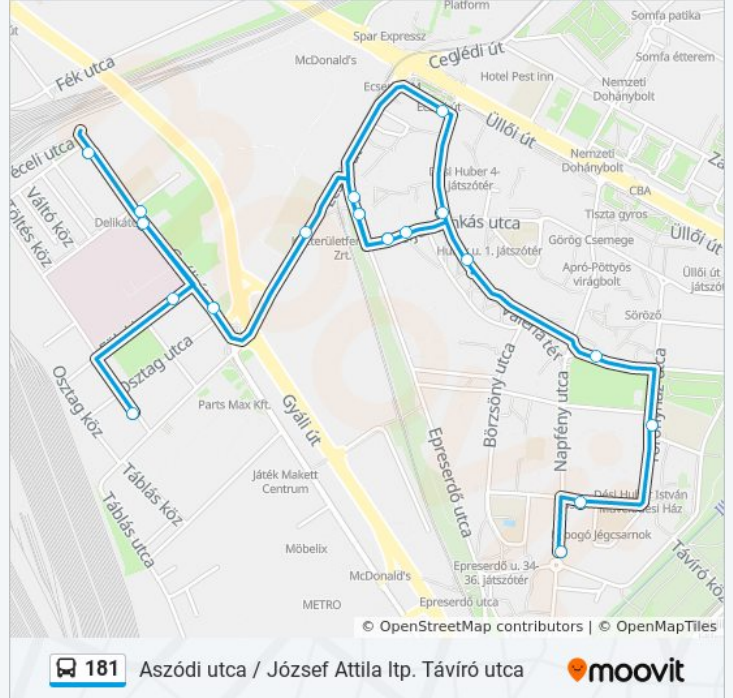

A 181 autóbusz vonal (Aszódi utca / József Attila ltp. Távíró utca)2 útiránya van. Az átlagos hétköznapokon az üzemideje:

(1) Ecseri Út M ► Aszódi Utca: 4:24 - 23:35(2) Ecseri Út M ► József Attila Lakótelep, Távíró Utca: 4:25 - 23:46  
Használd a Moovit alkalmazást a legközelebbi 181 autóbusz megálló megtalálásához és nézd meg hogy melyik 181 autóbusz vonal fog érkezni legközelebb.

**Útirány: Ecseri Út M ► Aszódi Utca**

18 megálló

[VONAL MENETREND MEGTEKINTÉSE](#)

József Attila Ltp., Távíró Utca

Lobogó Utca

Friss Utca

Valéria Tér

Börzsöny Utca

Merényi Gusztáv Kórház

Péceli Utca

Merényi Gusztáv Kórház

Füleki Utca

Aszódi Utca

**181 autóbusz Menetrend**

Ecseri Út M ► Aszódi Utca Útvonal Menetrend:

hétfő	0:15 - 23:35
kedd	4:24 - 23:35
szerda	4:24 - 23:35
csütörtök	4:24 - 23:35
péntek	4:24 - 23:35
szombat	4:24 - 23:35
vasárnap	4:24 - 22:55

**181 autóbusz Információ****Úticél:** Ecseri Út M ► Aszódi Utca**Megállók:** 18**Utazás időtartama:** 17 perc**Vonal Összefoglaló:**

**Útirány: Ecseri Út M ► József Attila Lakótelep, Táviró Utca**

9 megálló