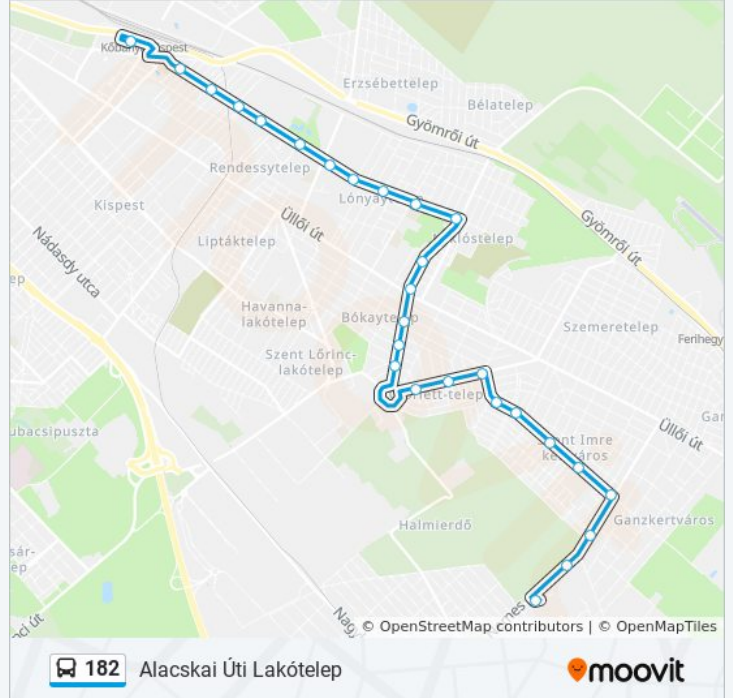

A 182 autóbusz vonal (Alacskai Úti Lakótelep) 2 útiránya van. Az átlagos hétköznapokon az üzemideje:

(1) Alacskai Úti Lakótelep: 4:28 - 23:57 (2) Kőbánya-Kispest M: 3:59 - 23:03

Használd a Moovit alkalmazást a legközelebbi 182 autóbusz megálló megtalálásához és nézd meg hogy melyik 182 autóbusz vonal fog érkezni legközelebb.

### Útirány: Alacskai Úti Lakótelep

27 megálló

[VONAL MENETREND MEGTEKINTÉSE](#)

Kőbánya-Kispest M  
Wesselényi Utca  
Bocskai Utca  
Csillag Utca  
Hőerőmű  
Tinódi Utca  
Lakatos Úti Lakótelep  
Mikszáth Kálmán Utca  
Csörötnek Utca  
Thököly Út  
Lőrinci Temető  
Regény Utca  
Szarvas Csárda Tér  
Wlassics Gyula Utca  
Dobozi Utca  
Varjú Utca  
Gilice Tér  
Sas Utca  
Dalmady Győző Utca  
Gyékény Tér  
Olt Utca

### 182 autóbusz Információ

**Úticél:** Alacskai Úti Lakótelep

**Megállók:** 27

**Utazás időtartama:** 26 perc

**Vonal Összefoglaló:**

Nagyenyed Utca

Tarkó Utca

Királyhágó Út

## Útirány: Kőbánya-Kispest M

27 megálló

[VONAL MENETREND MEGTEKINTÉSE](#)

Alacskai Úti Lakótelep

Alacskai Út

Kétújfalu Utca

Halomi Út

Tarkó Utca