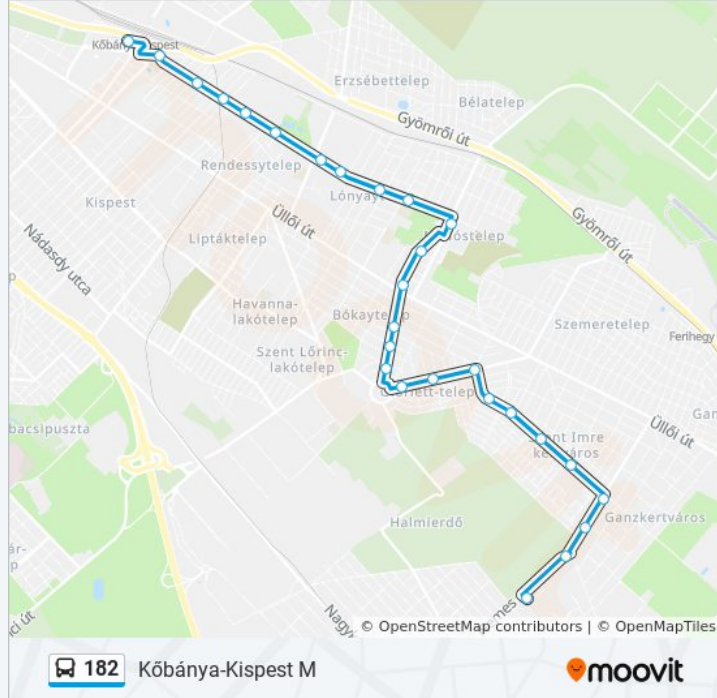

A 182 autóbusz vonal (Alacskai Úti Lakótelep) 2 útiránya van. Az átlagos hétköznapokon az üzemideje:

(1) Alacskai Úti Lakótelep: 4:28 - 23:57 (2) Kőbánya-Kispest M: 3:59 - 23:03

Használd a Moovit alkalmazást a legközelebbi 182 autóbusz megálló megtalálásához és nézd meg hogy melyik 182 autóbusz vonal fog érkezni legközelebb.

### Útirány: Alacskai Úti Lakótelep

27 megálló

[VONAL MENETREND MEGTEKINTÉSE](#)

Kőbánya-Kispest M  
Wesselényi Utca  
Bocskai Utca  
Csillag Utca  
Hőerőmű  
Tinódi Utca  
Lakatos Úti Lakótelep  
Mikszáth Kálmán Utca  
Csörötnek Utca  
Thököly Út  
Lőrinci Temető  
Regény Utca  
Szarvas Csárda Tér  
Wlassics Gyula Utca  
Dobozi Utca  
Varjú Utca  
Gilice Tér  
Sas Utca  
Dalmady Győző Utca  
Gyékény Tér  
Olt Utca

## 182 autóbusz Információ

**Úticél:** Kőbánya-Kispest M

**Megállók:** 27

**Utazás időtartama:** 25 perc

**Vonal Összefoglaló:**

Csörötnek Utca

Mikszáth Kálmán Utca

Lakatos Úti Lakótelep

Tinódi Utca

Hőerőmű

Csillag Utca

Bocskai Utca

Wesselényi Utca

Kőbánya-Kispest M

182 autóbusz menetrendek és útvonal térképek elérhetőek offline amoovitapp.com-on. Használd a [Moovit Alkalmazás](#)-t hogy meg tudd nézni a busz érkezési idejét, vonat vagy metró menetrendet és minden tömegközlekedési eszközhöz lépésről lépésre navigációt Budapest városban.