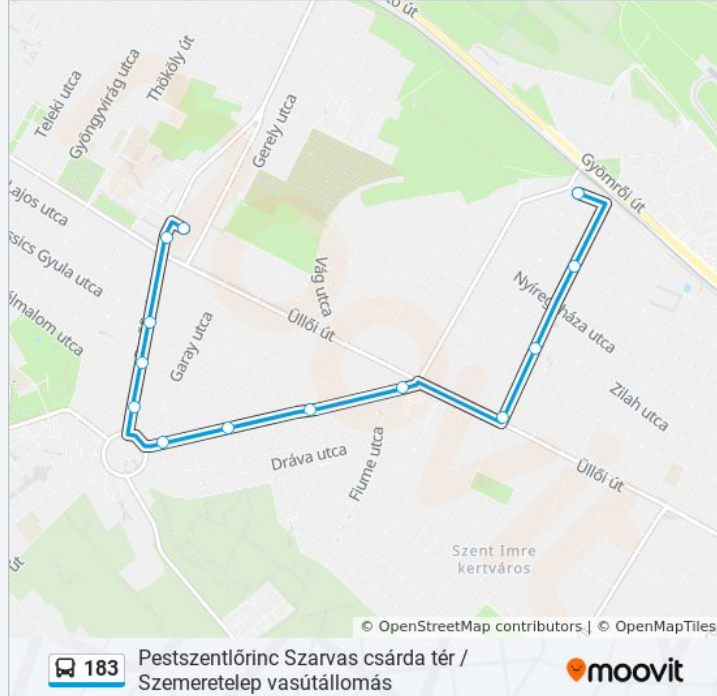

Útirány: Szemeretelep Vasútállomás

14 megálló

[VONAL MENETREND MEGTEKINTÉSE](#)

Pestszentlőrinc, Szarvas Csárda Tér

Gárdonyi Géza Utca

Regény Utca

Szarvas Csárda Tér

Wlassics Gyula Utca

Dobozi Utca

Varjú Utca

Gilice Tér

Sas Utca

Dalmady Győző Utca

Üllői Út

Selmecebánya Utca

Szent László Utca

Szemeretelep Vasútállomás

183 autóbusz Menetrend

Szemeretelep Vasútállomás Útvonal Menetrend:

hétfő	4:37 - 20:57
kedd	4:37 - 20:57
szerda	4:37 - 20:57
csütörtök	4:37 - 20:57
péntek	4:37 - 20:57
szombat	4:37 - 20:57
vasárnap	4:37 - 20:57

183 autóbusz Információ

Úticél: Szemeretelep Vasútállomás

Megállók: 14

Utazás időtartama: 12 perc

Vonal Összefoglaló: