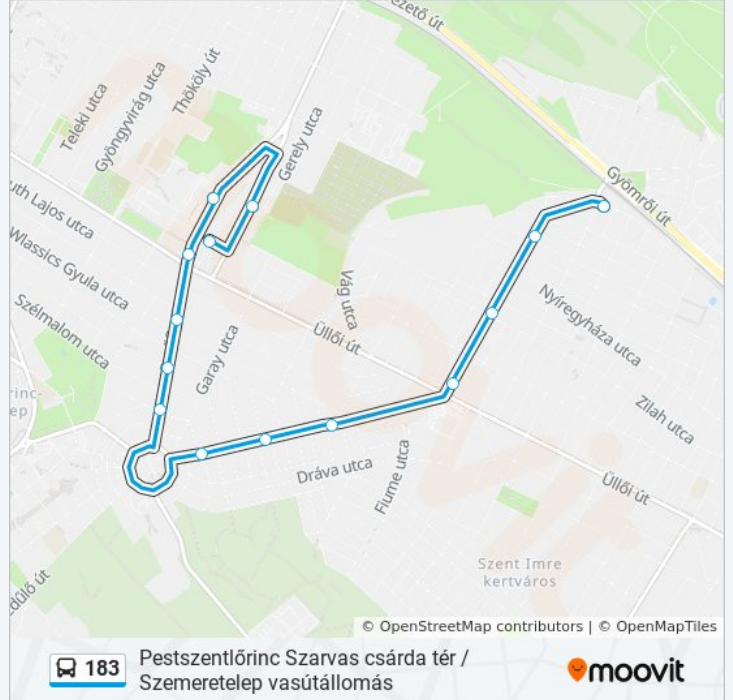

Dobozi Utca

Varjú Utca

Gilice Tér

Sas Utca

Dalmady Győző Utca

Üllői Út

Selmecebánya Utca

Szent László Utca

Szemeretelep Vasútállomás

## 183 autóbusz Menetrend

Szemeretelep Vasútállomás Útvonal Menetrend:

|           |              |
|-----------|--------------|
| hétfő     | 4:37 - 20:57 |
| kedd      | 4:37 - 20:57 |
| szerda    | 4:37 - 20:57 |
| csütörtök | 4:37 - 20:57 |
| péntek    | 4:37 - 20:57 |
| szombat   | 4:37 - 20:57 |
| vasárnap  | 4:37 - 20:57 |

## 183 autóbusz Információ

**Úticél:** Szemeretelep Vasútállomás

**Megállók:** 14

**Utazás időtartama:** 12 perc

**Vonal Összefoglaló:**

183 autóbusz menetrendek és útvonal térképek elérhetőek offline amoovitapp.com-on. Használd a [Moovit Alkalmazás](#)-t hogy meg tudd nézni a busz érkezési idejét, vonat vagy metró menetrendet és minden tömegközlekedési eszközhöz lépésről lépésre navigációt Budapest városban.