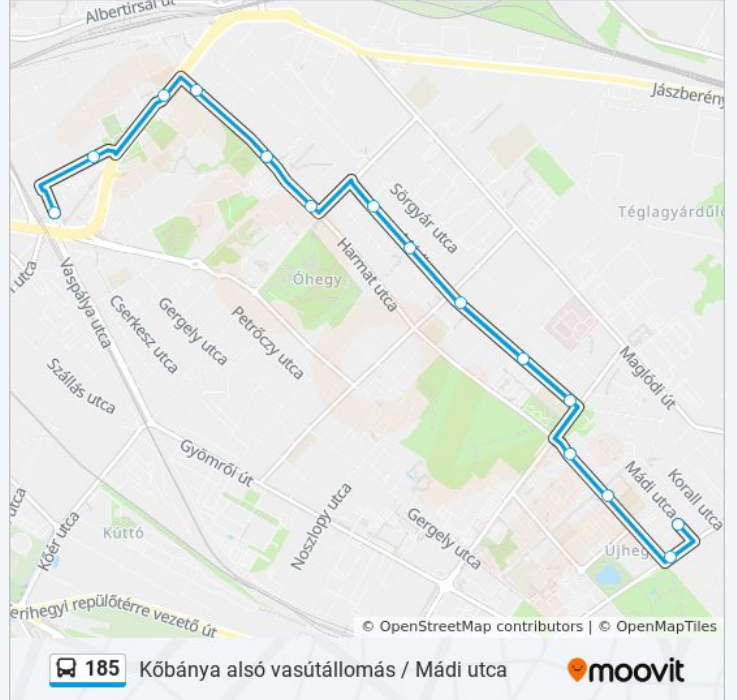

185

Kőbánya alsó vasútállomás / Mádi utca

Töltsd Le Az Alkalmazást

A 185 autóbusz vonal (Kőbánya alsó vasútállomás / Mádi utca) 3 útiránya van. Az átlagos hétköznapokon az üzemideje: (1) Kőbánya Alsó Vasútállomás: 8:07 - 19:37 (2) Újhegy: 7:53 - 19:53 (3) Újhegyi Út, Sportliget: 20:07  
Használd a Moovit alkalmazást a legközelebbi 185 autóbusz megálló megtalálásához és nézd meg hogy melyik 185 autóbusz vonal fog érkezni legközelebb.

**Útirány: Kőbánya Alsó Vasútállomás**

15 megálló

[VONAL MENETREND MEGTEKINTÉSE](#)

Dolomit Utca  
Újhegyi Út, Sportliget  
Újhegyi Sétány  
Sibrik Miklós Út  
Mádi Utca  
Lavotta Utca  
Kada Utca  
Kocka Utca  
Téglavető Utca  
Csősztorony  
Ihász Utca  
Kőrösi Csoma Sándor Út  
Ónodi Utca  
Szent László Tér  
Kőbánya Alsó Vasútállomás

**185 autóbusz Menetrend**

Kőbánya Alsó Vasútállomás Útvonal Menetrend:

hétfő	8:07 - 19:37
kedd	4:44 - 19:57
szerda	4:44 - 19:57
csütörtök	4:44 - 19:57
péntek	8:07 - 19:37
szombat	7:07 - 19:37
vasárnap	8:07 - 19:37

**185 autóbusz Információ****Úticél:** Kőbánya Alsó Vasútállomás**Megállók:** 15**Utazás időtartama:** 17 perc**Vonal Összefoglaló:**