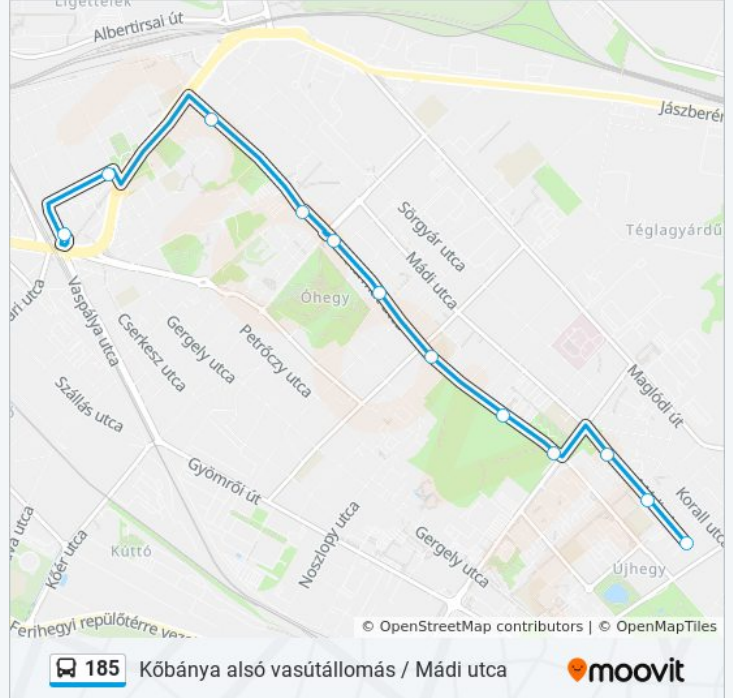

Szlávy Utca

Kada Utca

Lavotta Utca

Sibrik Miklós Út

Mádi Utca

Tavas Utca

Dolomit Utca

## 185 autóbusz Menetrend

Újhegy Útvonal Menetrend:

hétfő	7:53 - 19:53
kedd	5:00 - 20:03
szerda	5:00 - 20:03
csütörtök	5:00 - 20:03
péntek	7:53 - 19:53
szombat	6:53 - 19:53
vasárnap	7:53 - 19:53

## 185 autóbusz Információ

**Úticél:** Újhegy

**Megállók:** 12

**Utazás időtartama:** 14 perc

**Vonal Összefoglaló:**

**Útirány: Újhegyi Út, Sportliget**

2 megálló

[VONAL MENETREND MEGTEKINTÉSE](#)