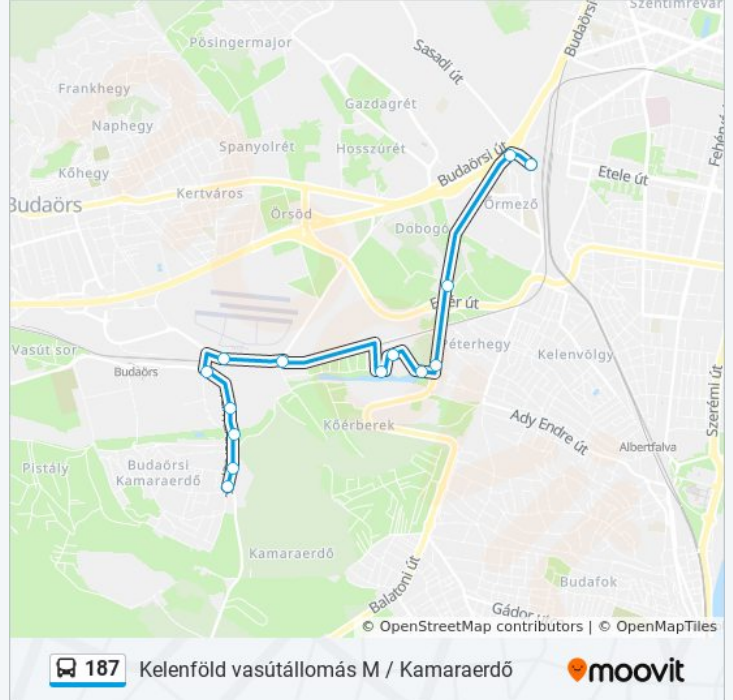

Úticél: Kamaraerdő

Megállók: 13

Utazás időtartama: 15 perc

Vonal Összefoglaló:

Útirány: Kelenföld Vasútállomás M

14 megálló

[VONAL MENETREND MEGTEKINTÉSE](#)

Kamaraerdő

Idősek Otthona

Kamaraerdei Ifjúsági Park

Kamaraerdei Út 11.

Vasút Utca

Repülőgépes Szolgálat

Budaörsi Repülőtér

Kőerberek

Tippan Utca

Régi Vám (Kánai Út)

Régi Vám

Keserűvíztelep (Bobpálya)

Sasadi Út

Kelenföld Vasútállomás M

187 autóbusz Menetrend

Kelenföld Vasútállomás M Útvonal Menetrend:

hétfő	5:22 - 22:22
kedd	5:22 - 22:53
szerda	5:22 - 22:53
csütörtök	5:22 - 22:53
péntek	5:22 - 22:22
szombat	5:22 - 22:22
vasárnap	5:22 - 22:22

187 autóbusz Információ

Úticél: Kelenföld Vasútállomás M

Megállók: 14

Utazás időtartama: 14 perc

Vonal Összefoglaló:

187 autóbusz menetrendek és útvonal térképek elérhetőek offline amoovitapp.com-on. Használd a [Moovit Alkalmazás](#)-t hogy meg tudd nézni a busz érkezési idejét, vonat vagy metró menetrendet és minden tömegközlekedési eszközhöz lépésről lépésre navigációt Budapest városban.