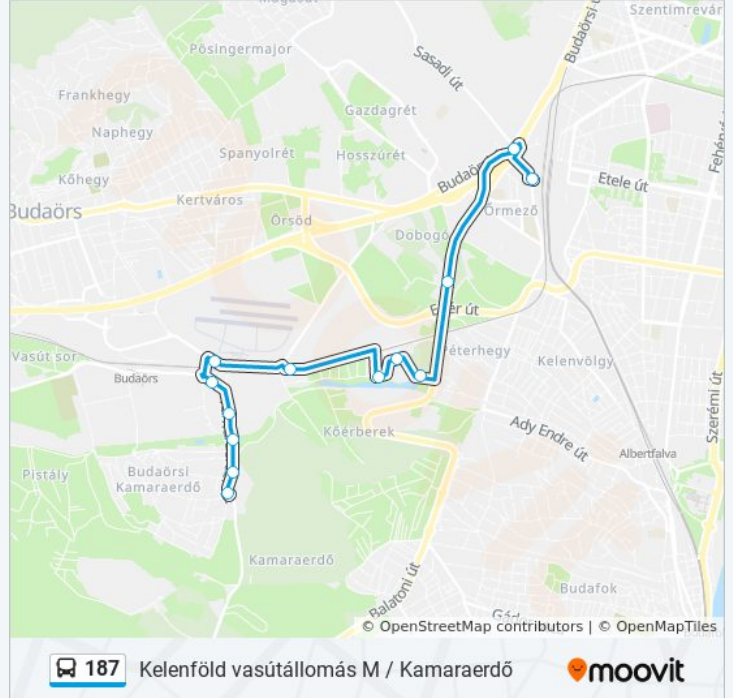

Útirány: Kamaraerdő

13 megálló

[VONAL MENETREND MEGTEKINTÉSE](#)

Kelenföld Vasútállomás M

Sasadi Út

Keserűvíztelep (Bobpálya)

Régi Vám (Kánai Út)

Tippan Utca

Kőérberek

Budaörsi Repülőtér

Repülőgépes Szolgálat

Vasút Utca

Kamaraerdei Út 11.

Kamaraerdei Ifjúsági Park

Idősek Otthona

Kamaraerdő

187 autóbusz Menetrend

Kamaraerdő Útvonal Menetrend:

hétfő	4:57 - 22:57
kedd	4:57 - 22:57
szerda	4:57 - 22:57
csütörtök	4:57 - 22:57
péntek	4:57 - 22:57
szombat	4:57 - 22:57
vasárnap	4:57 - 22:57

187 autóbusz Információ

Úticél: Kamaraerdő

Megállók: 13

Utazás időtartama: 15 perc

Vonal Összefoglaló:

Útirány: Kelenföld Vasútállomás M

14 megálló

[VONAL MENETREND MEGTEKINTÉSE](#)

Kamaraerdő