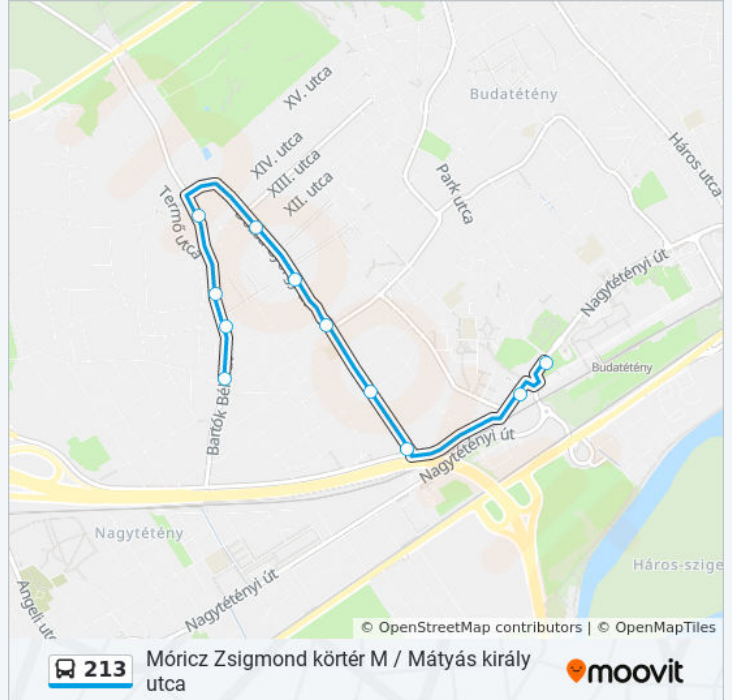

213 autóbusz Információ

Úticél: Donát-Hegy

Megállók: 29

Utazás időtartama: 35 perc

Vonal Összefoglaló:

Háros Vasútállomás

Háros Utca

Jókai Mór Utca

Útírány: Donát-Hegy

5 megálló

[VONAL MENETREND MEGTEKINTÉSE](#)

Mátyás Király Utca

Görgey Utca

Dukát Utca

Török Utca

Xiii. Utca / Dózsa György Út

213 autóbusz Menetrend

Donát-Hegy Útvonal Menetrend:

hétfő	Üzemen Kívül
kedd	Üzemen Kívül
szerda	Üzemen Kívül
csütörtök	19:54 - 23:29
péntek	0:09
szombat	Üzemen Kívül
vasárnap	Üzemen Kívül

213 autóbusz Információ

Úticél: Donát-Hegy

Megállók: 5

Utazás időtartama: 3 perc

Vonal Összefoglaló:

Útirány: Móricz Zsigmond Körtér M

33 megálló

[VONAL MENETREND MEGTEKINTÉSE](#)

Máttyás Király Utca