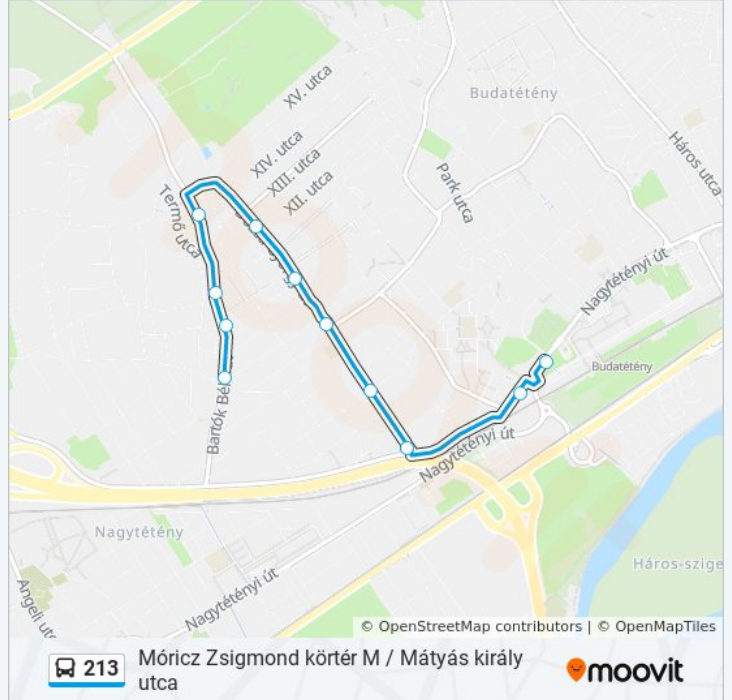

Használd a Moovit alkalmazást a legközelebbi 213 autóbusz megálló megtalálásához és nézd meg hogy melyik 213 autóbusz vonal fog érkezni legközelebb.

Útirány: Budatétény Vasútállomás (Növény Utca)

11 megálló

Tátra Utca

I. Utca

Rózsakert Utca / Minta Utca

Budatétény Vasútállomás (Növény Utca)

213 autóbusz Menetrend

Budatétény Vasútállomás (Növény Utca) Útvonal
Menetrend:

hétfő	0:27 - 23:27
kedd	0:09 - 23:29
szerda	0:09 - 23:29
csütörtök	0:09 - 23:32
péntek	0:12 - 23:27
szombat	0:07 - 23:27
vasárnap	0:07 - 22:58

213 autóbusz Információ

Úticél: Budatétény Vasútállomás (Növény Utca)**Megállók:** 11**Utazás időtartama:** 7 perc**Vonal Összefoglaló:**

Útirány: Donát-Hegy

29 megálló

[VONAL MENETREND MEGTEKINTÉSE](#)

Móricz Zsigmond Körtér M

213 autóbusz Információ

Úticél: Donát-Hegy

Megállók: 29

Utazás időtartama: 35 perc

Vonal Összefoglaló:

Háros Vasútállomás

Háros Utca

Jókai Mór Utca