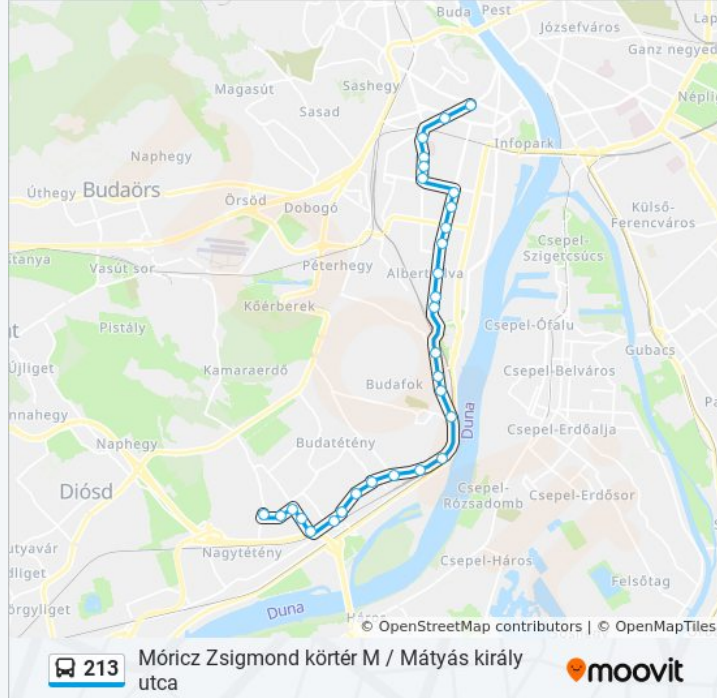

Vágóhíd Utca

213 autóbusz Menetrend

Donát-Hegy Útvonal Menetrend:

hétfő	0:00 - 23:40
kedd	5:10 - 23:40
szerda	5:10 - 23:40
csütörtök	5:10 - 23:40
péntek	5:10 - 23:40
szombat	5:10 - 23:40
vasárnap	5:10 - 22:30

213 autóbusz Információ

Úticél: Donát-Hegy

Megállók: 29

Utazás időtartama: 35 perc

Vonal Összefoglaló:

Háros Vasútállomás

Háros Utca

Jókai Mór Utca

Lépcsős Utca

Budatétény Vasútállomás (Növény Utca)

Rózsakert Utca / Minta Utca

I. Utca

Tátra Utca

Szent László Utca

Botond Utca

Mátyás Király Utca

Útírány: Donát-Hegy

5 megálló

[VONAL MENETREND MEGTEKINTÉSE](#)

Mátyás Király Utca

Görgey Utca

Dukát Utca

Török Utca

Xiii. Utca / Dózsa György Út