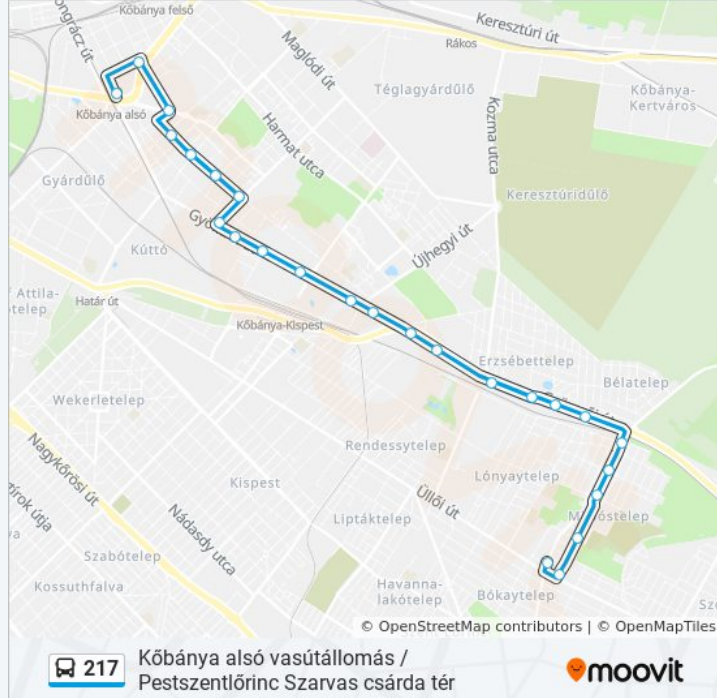

Csaba Utca

Vajk Utca

Pestszentlőrinc Vasútállomás (Átjáró)

Felsőcsatári Út

Gyula Utca

Hangár Utca

Gyömrői Út 105.

Újhegyi Út

Úticél: Kőbánya Alsó Vasútállomás

Megállók: 24

Utazás időtartama: 24 perc

Vonal Összefoglaló:

Ihász Utca

Kápolna Tér

Szent László Tér

Kőbánya Alsó Vasútállomás

Megállók: 25

Utazás időtartama: 25 perc

Vonal Összefoglaló:

Csaba Utca

Fedezék Utca

Kosztolányi Dezső Utca

Lőrinci Temető

Gárdonyi Géza Utca

Szarvas Csárda Tér

Pestszentlőrinc, Szarvas Csárda Tér

217 autóbusz menetrendek és útvonal térképek elérhetőek offline amoovitapp.com-on. Használd a [Moovit Alkalmazás](#)-t hogy meg tudd nézni a busz érkezési idejét, vonat vagy metró menetrendet és minden tömegközlekedési eszközhöz lépésről lépésre navigációt Budapest városban.