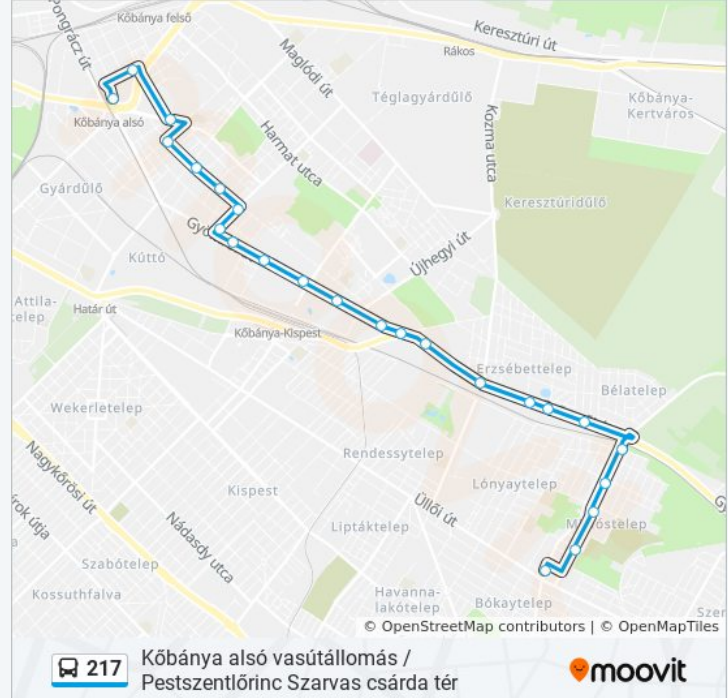

Csaba Utca

Vajk Utca

Pestszentlőrinc Vasútállomás (Átjáró)

Felsőcsatári Út

Gyula Utca

Hangár Utca

Gyömrői Út 105.

Újhegyi Út

Kőbánya Alsó Vasútállomás Útvonal Menetrend:

hétfő	4:45 - 22:48
kedd	4:40 - 22:48
szerda	4:40 - 22:48
csütörtök	4:45 - 22:48
péntek	4:45 - 22:48
szombat	4:40 - 22:48
vasárnap	4:45 - 22:48

217 autóbusz Információ

Úticél: Kőbánya Alsó Vasútállomás

Megállók: 24

Utazás időtartama: 24 perc

Vonal Összefoglaló:

Ihász Utca

Kápolna Tér

Szent László Tér

Kőbánya Alsó Vasútállomás

Útírány: Pestszentlőrinc, Szarvas Csárda Tér

25 megálló

[VONAL MENETREND MEGTEKINTÉSE](#)

Kőbánya Alsó Vasútállomás

Szent László Tér

Kápolna Utca

Ihász Utca

Kőér Utca