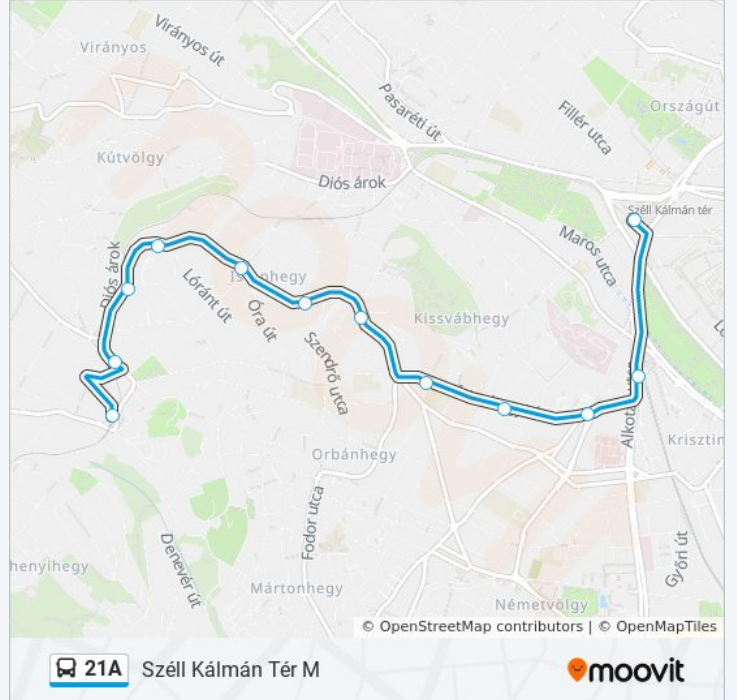

Úticél: Svábhegy

Megállók: 12

Utazás időtartama: 15 perc

Vonal Összefoglaló:

Útirány: Széll Kálmán Tér M

12 megálló

[VONAL MENETREND MEGTEKINTÉSE](#)

Svábhegy
Városkút
Adonis Utca
Istenhegyi Lejtő
Óra Út
Nógrádi Utca
Pethényi Út
Szent Orbán Tér
Székács Utca
Kék Golyó Utca
Déli Pályaudvar M
Széll Kálmán Tér M

21A autóbusz Információ

Úticél: Széll Kálmán Tér M

Megállók: 12

Utazás időtartama: 14 perc

Vonal Összefoglaló:

21A autóbusz menetrendek és útvonal térképek elérhetőek offline amoovitapp.com-on. Használd a [Moovit Alkalmazás](#)-t hogy meg tudd nézni a busz érkezési idejét, vonat vagy metró menetrendet és minden tömegközlekedési eszközhöz lépésről lépésre navigációt Budapest városban.