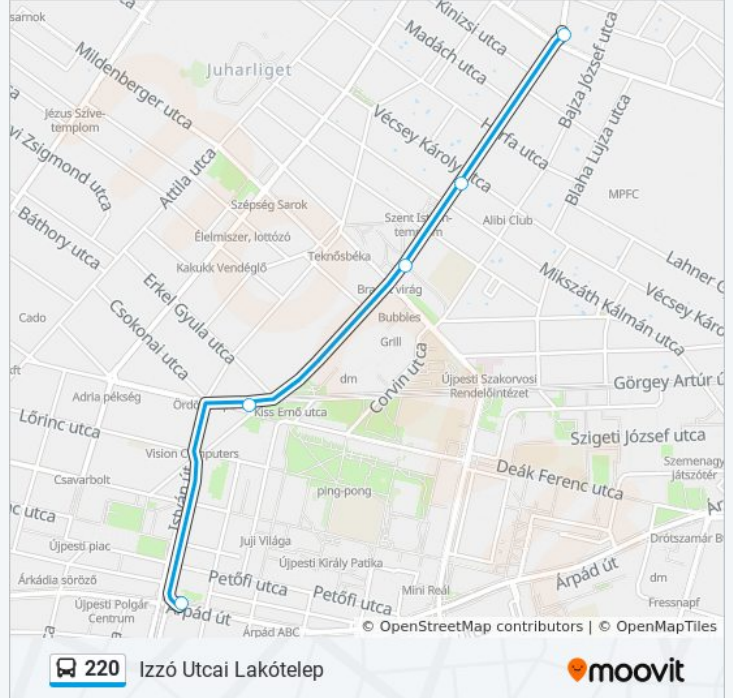

A 220 autóbusz vonal (Izzó Utcai Lakótelep)2 útiránya van. Az átlagos hétköznapokon az üzemideje:
(1) Izzó Utcai Lakótelep: 00:02 - 23:42(2) Izzó Utcai Lakótelep ► Újpest-Központ M: 00:06 - 23:46
Használd a Moovit alkalmazást a legközelebbi 220 autóbusz megálló megtalálásához és nézd meg hogy melyik 220 autóbusz vonal fog érkezni legközelebb.

Útirány: Izzó Utcai Lakótelep

5 megálló

[VONAL MENETREND MEGTEKINTÉSE](#)

Újpest-Központ M

Kiss Ernő Utca

Szent László Tér

Vécsey Károly Utca

Iglói Utca

220 autóbusz Információ**Úticél:** Izzó Utcai Lakótelep**Megállók:** 5**Utazás időtartama:** 4 perc**Vonal Összefoglaló:**

Útirány: Izzó Utcai Lakótelep ► Újpest-Központ M

15 megálló

[VONAL MENETREND MEGTEKINTÉSE](#)

Vécsey Károly Utca

Szent László Tér

Újpesti Rendelőintézet

Deák Ferenc Utca / Rózsa Utca

Árpád Üzletház

Erzsébet Utca

Újpest-Központ M

220 autóbusz Menetrend