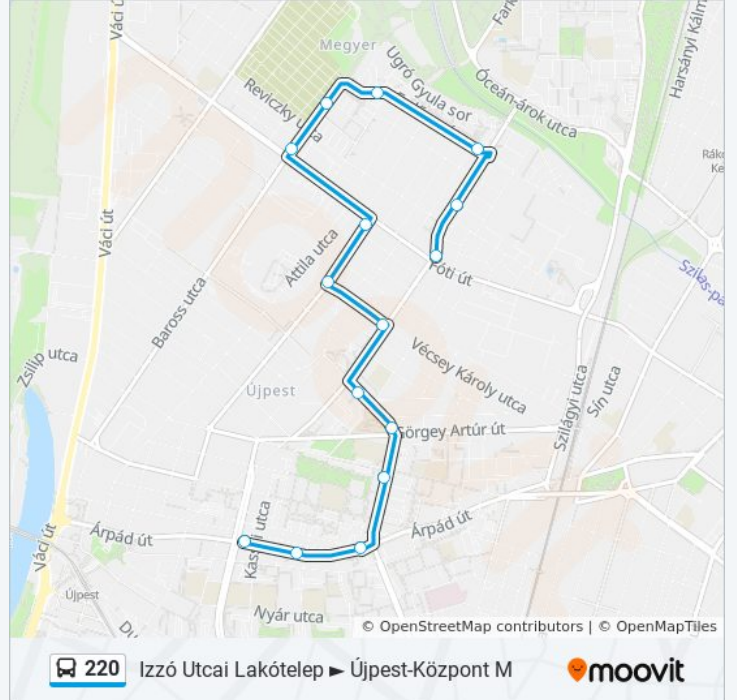

A 220 autóbusz vonal (Izzó Utcai Lakótelep)2 útiránya van. Az átlagos hétköznapokon az üzemideje:
(1) Izzó Utcai Lakótelep: 00:02 - 23:42(2) Izzó Utcai Lakótelep ► Újpest-Központ M: 00:06 - 23:46
Használd a Moovit alkalmazást a legközelebbi 220 autóbusz megálló megtalálásához és nézd meg hogy melyik 220 autóbusz vonal fog érkezni legközelebb.

Vécsey Károly Utca

Szent László Tér

Újpesti Rendelőintézet

Deák Ferenc Utca / Rózsa Utca

Árpád Üzletház

Erzsébet Utca

Újpest-Központ M

220 autóbusz Menetrend

Izzó Utcai Lakótelep ► Újpest-Központ M Útvonal
Menetrend:

hétfő	00:06 - 23:46
kedd	00:06 - 23:46
szerda	00:06 - 23:46
csütörtök	00:06 - 23:46
péntek	00:06 - 23:46
szombat	00:06 - 23:46
vasárnap	00:06 - 23:46

220 autóbusz Információ

Úticél: Izzó Utcai Lakótelep ► Újpest-Központ M

Megállók: 15

Utazás időtartama: 15 perc

Vonal Összefoglaló:

220 autóbussz menetrendek és útvonal térképek elérhetőek offline amoovitapp.com-on. Használd a [Moovit Alkalmazás](#)-t hogy meg tudd nézni a busz érkezési idejét, vonat vagy metró menetrendet és minden tömegközlekedési eszközhöz lépésről lépésre navigációt Budapest városban.