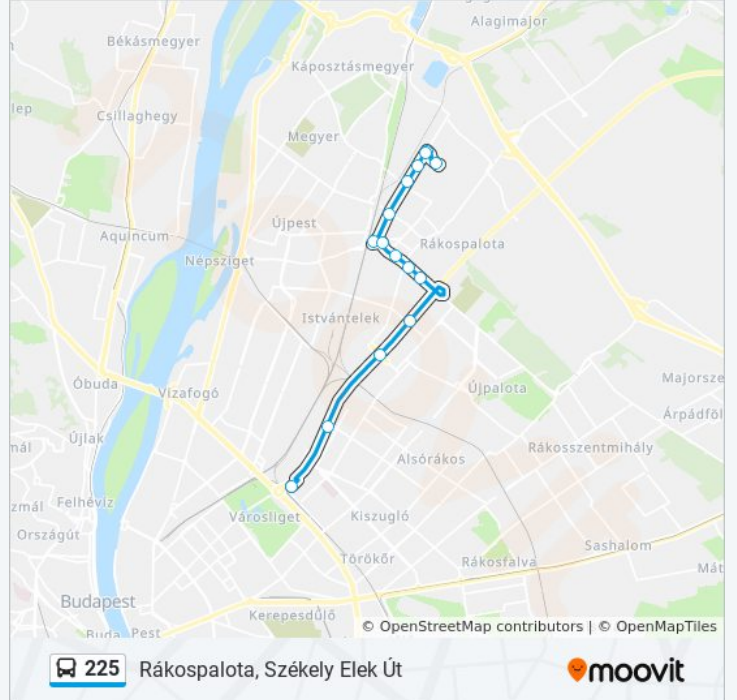

225 autóbusz menetrendek és útvonal térképek elérhetőek offline amoovitapp.com-on. Használd a [Moovit Alkalmazás](#)-t hogy meg tudd nézni a busz érkezési idejét, vonat vagy metró menetrendet és minden tömegközlekedési eszközhöz lépésről lépésre navigációt Budapest városban.

[A Moovit-ról](#) • [MaaS Megoldások](#) • [Támogatott országok](#) • [Moovit Közösség](#)

© 2024 Moovit - Minden jog fenntartva

Nézd meg az Élő Érkezési Időket