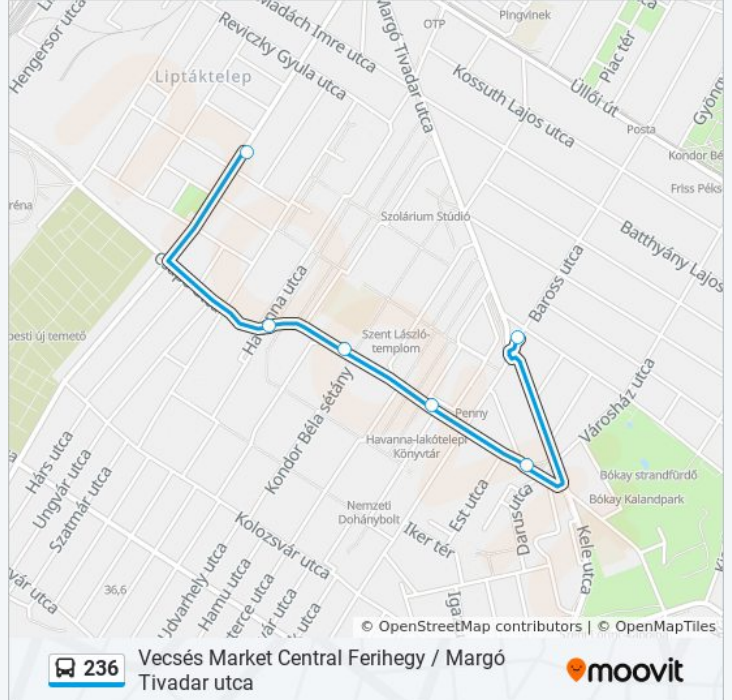

Használd a Moovit alkalmazást a legközelebbi 236 autóbusz megálló megtalálásához és nézd meg hogy melyik 236 autóbusz vonal fog érkezni legközelebb.

Útirány: Dembinszky Utca

6 megálló

[VONAL MENETREND MEGTEKINTÉSE](#)

Margó Tivadar Utca

Fiatalság Utca

Barta Lajos Utca

Kondor Béla Sétány

Vörösmarty Mihály Utca

Dembinszky Utca

236 autóbusz Menetrend

Dembinszky Utca Útvonal Menetrend:

Útirány: Ferihegy Vasútállomás

10 megálló

[VONAL MENETREND MEGTEKINTÉSE](#)

Pestszentlőrinc, Szarvas Csárda Tér

Szarvas Csárda Tér

Madarász Utca

Iparvasút

Honvéd Utca

Vonal Összefoglaló:

Útirány: Havanna-Lakótelep

12 megálló

[VONAL MENETREND MEGTEKINTÉSE](#)

Ferihegy Vasútállomás

Duna Utca

Pestszentlőrinc, Béke Tér

Ungvár Utca