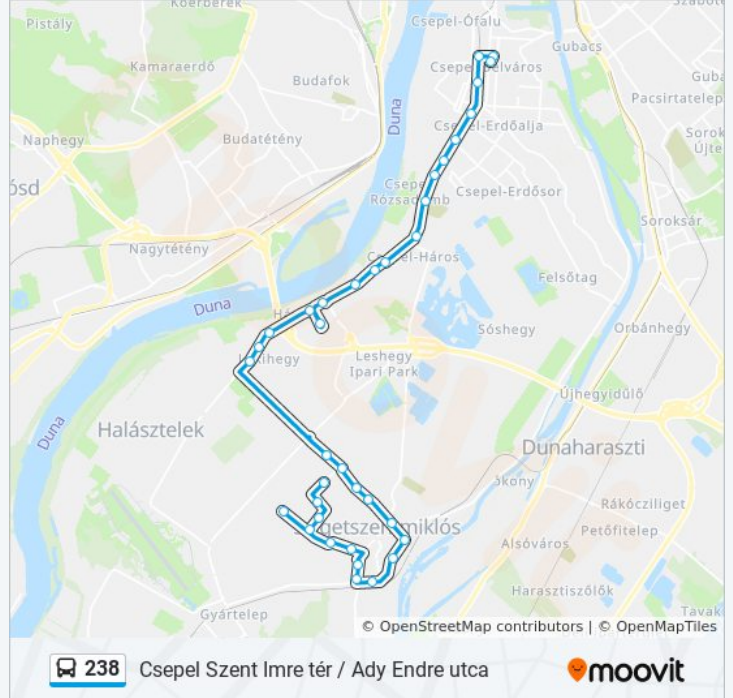

Vas Gereben Utca

Erdősor Utca

Csepel H

Karácsony Sándor Utca H

Szent Imre Tér H

Kiss János Altábornagy Utca

Csepel, Szent Imre Tér

### Útirány: Szigetszentmiklós, József Attila Utca

10 megálló

[VONAL MENETREND MEGTEKINTÉSE](#)

Ady Endre Utca

Ősz Utca

Nap Utca (Óvoda)

Miklós Tér

Szebeni Utca