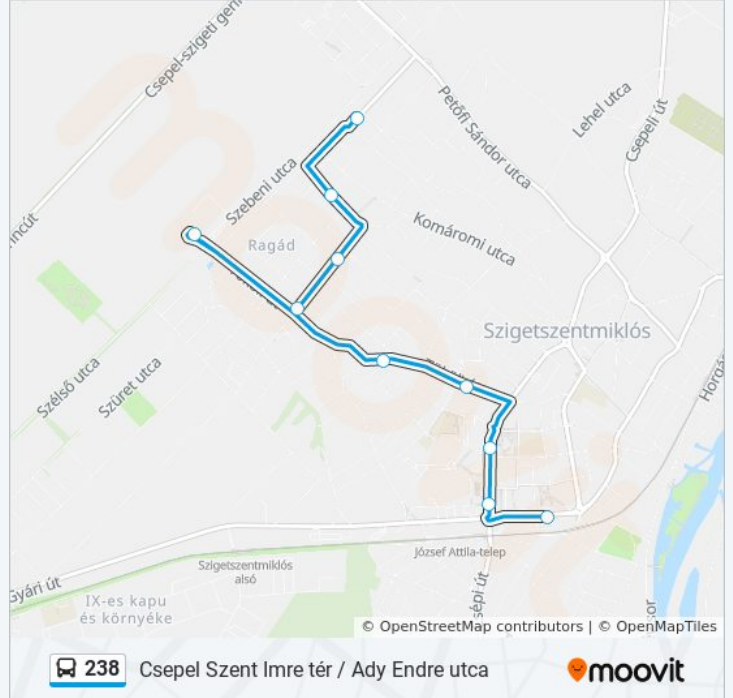

### Útirány: Szigetszentmiklós, József Attila Utca

10 megálló

[VONAL MENETREND MEGTEKINTÉSE](#)

Ady Endre Utca

Ősz Utca

Nap Utca (Óvoda)

Miklós Tér

Szebeni Utca

Tamási Áron Utca

Akácfa Körút

Jókai Utca

Váci Mihály Utca (József Attila-Telep H)

József Attila Utca

### 238 autóbusz Menetrend

Szigetszentmiklós, József Attila Utca Útvonal  
Menetrend:

hétfő	22:24
kedd	22:26
szerda	22:26
csütörtök	22:26
péntek	22:24
szombat	22:26
vasárnap	22:24

### 238 autóbusz Információ

**Úticél:** Szigetszentmiklós, József Attila Utca

**Megállók:** 10

**Utazás időtartama:** 13 perc

**Vonal Összefoglaló:**