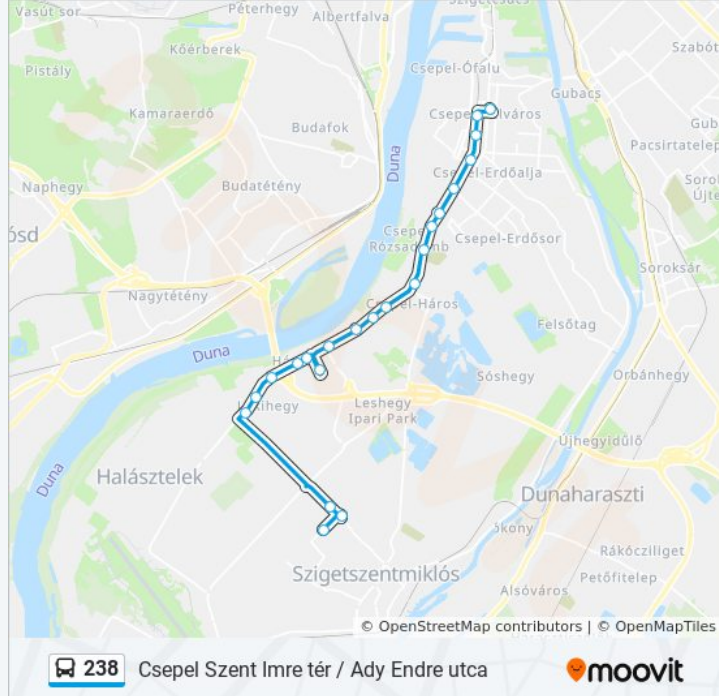

Lakihegy, Cseresznyés Utca

Massányi Úti Lakópark

Szigetszentmiklós, Szabadság Utca

Ady Endre Utca

Útirány: Szebeni Utca ► Csepel, Szent Imre Tér

36 megálló

[VONAL MENETREND MEGTEKINTÉSE](#)

Ady Endre Utca

Ősz Utca

Nap Utca (Óvoda)

Miklós Tér

Szebeni Utca

Tamási Áron Utca

Akácfa Körút

Jókai Utca

Váci Mihály Utca (József Attila-Telep H)

József Attila Utca

Kisfaludy Utca

Szigetszentmiklós H

Szigetszentmiklós, Városháza

Lehel Utca

Kölcsey Ferenc Utca

Szigetszentmiklós, Szabadság Utca

Massányi Úti Lakópark

Lakihegy, Cseresznyés Utca

238 autóbusz Menetrend

Szebeni Utca ► Csepel, Szent Imre Tér Útvonal
Menetrend:

hétfő	5:22 - 21:19
kedd	4:29 - 21:21
szerda	4:29 - 21:21
csütörtök	4:29 - 21:21
péntek	5:22 - 21:19
szombat	5:24 - 21:21
vasárnap	5:22 - 21:19

238 autóbusz Információ

Úticél: Szebeni Utca ► Csepel, Szent Imre Tér

Megállók: 36

Utazás időtartama: 58 perc

Vonal Összefoglaló: