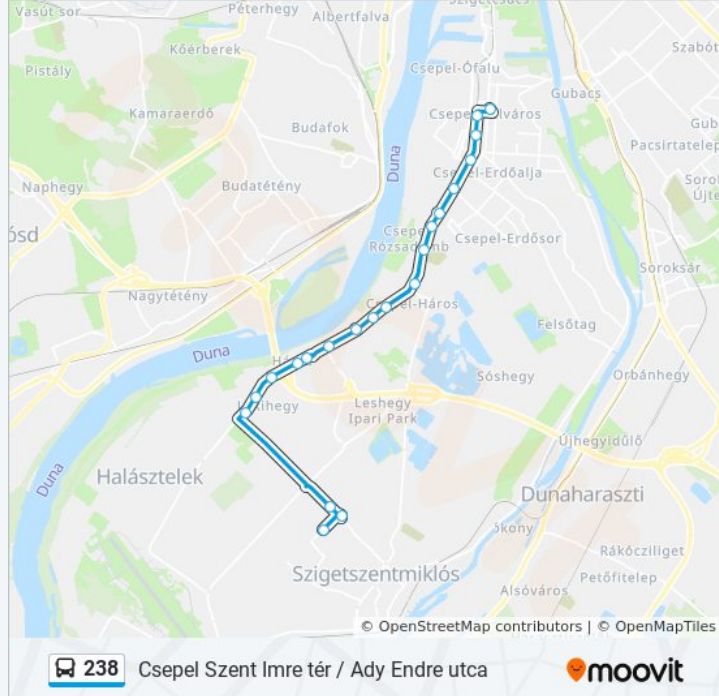

## 238 autóbusz Menetrend

Szigetszentmiklós, Kertváros Útvonal Menetrend:

hétfő	4:58 - 21:58
kedd	4:28 - 7:06
szerda	4:28 - 7:06
csütörtök	4:28 - 7:06
péntek	4:58 - 21:58
szombat	Üzemen Kívül
vasárnap	4:58 - 21:58

## 238 autóbusz Információ

**Úticél:** Szigetszentmiklós, Kertváros

**Megállók:** 21

**Utazás időtartama:** 25 perc

**Vonal Összefoglaló:**

Massányi Úti Lakópark

Szigetszentmiklós, Szabadság Utca

Ady Endre Utca

### Útirány: Szigetszentmiklós, Szabadság Utca

7 megálló

[VONAL MENETREND MEGTEKINTÉSE](#)

József Attila Utca

Kisfaludy Utca

Szigetszentmiklós H

Szigetszentmiklós, Városháza

Lehel Utca