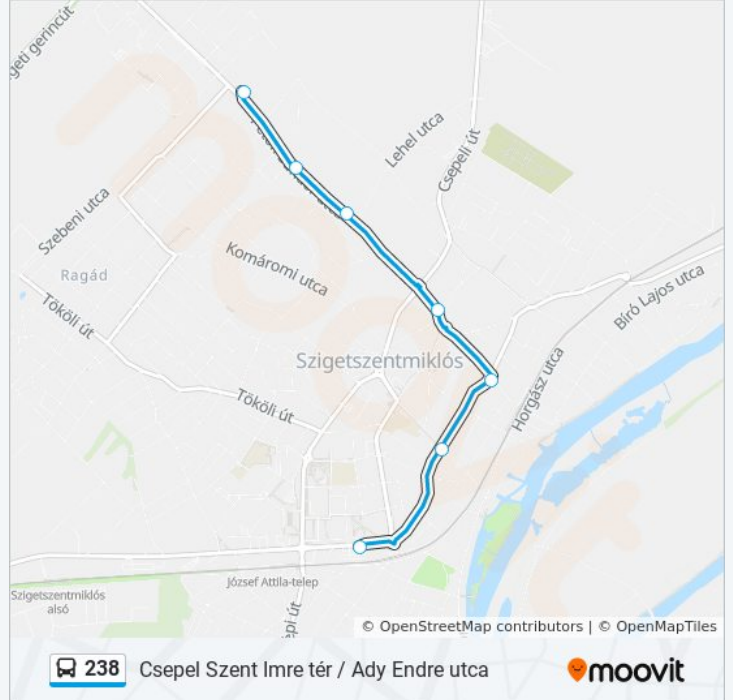

### 238 autóbusz Menetrend

Szigetszentmiklós, Szabadság Utca Útvonal  
Menetrend:

hétfő	22:37
kedd	22:39
szerda	22:39
csütörtök	22:39
péntek	22:37
szombat	22:39
vasárnap	22:37

### 238 autóbusz Információ

**Úticél:** Szigetszentmiklós, Szabadság Utca

**Megállók:** 7

**Utazás időtartama:** 5 perc

**Vonal Összefoglaló:**

238 autóbusz menetrendek és útvonal térképek elérhetőek offline [moovitapp.com](https://moovitapp.com)-on. Használd a [Moovit Alkalmazás](#)-t hogy meg tudd nézni a busz érkezési idejét, vonat vagy metró menetrendet és minden tömegközlekedési eszközhöz lépésről lépésre navigációt Budapest városban.