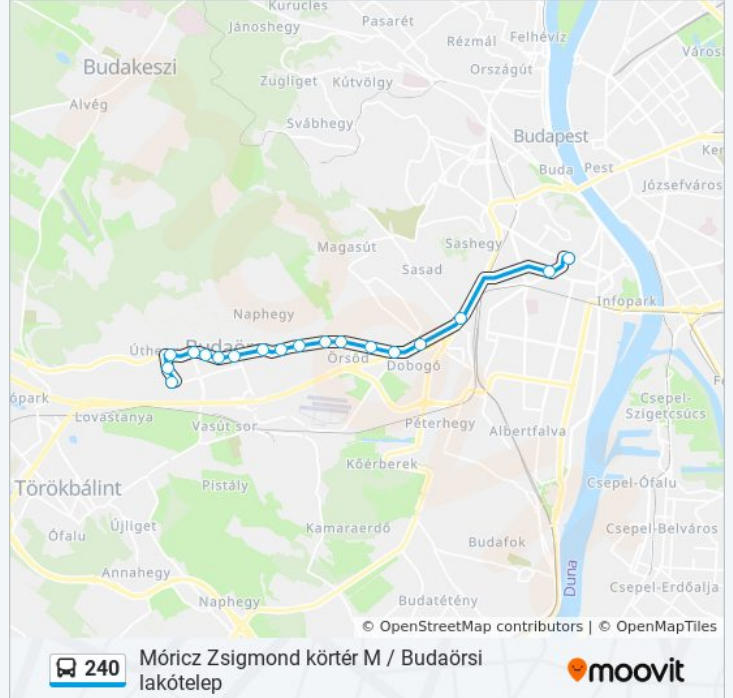

A 240 autóbusz vonal (Móricz Zsigmond körtér M / Budaörsi lakótelep)2 útiránya van. Az átlagos hétköznapokon az üzemideje:

(1) Budaörsi Lakótelep: 7:28 - 21:57(2) Móricz Zsigmond Körtér M: 6:42 - 21:12

Használd a Moovit alkalmazást a legközelebbi 240 autóbusz megálló megtalálásához és nézd meg hogy melyik 240 autóbusz vonal fog érkezni legközelebb.

Útirány: Budaörsi Lakótelep

18 megálló

[VONAL MENETREND MEGTEKINTÉSE](#)

240 autóbusz Menetrend

Budaörsi Lakótelep Útvonal Menetrend:

hétfő	7:28 - 21:57
kedd	4:58 - 21:57
szerda	4:58 - 21:57
csütörtök	4:58 - 21:57
péntek	7:28 - 21:57
szombat	6:28 - 21:57
vasárnap	7:28 - 21:57

240 autóbusz Információ

Úticél: Budaörsi Lakótelep

Megállók: 18

Utazás időtartama: 23 perc

Vonal Összefoglaló:

Útirány: Mórícz Zsigmond Körtér M

19 megálló

[VONAL MENETREND MEGTEKINTÉSE](#)