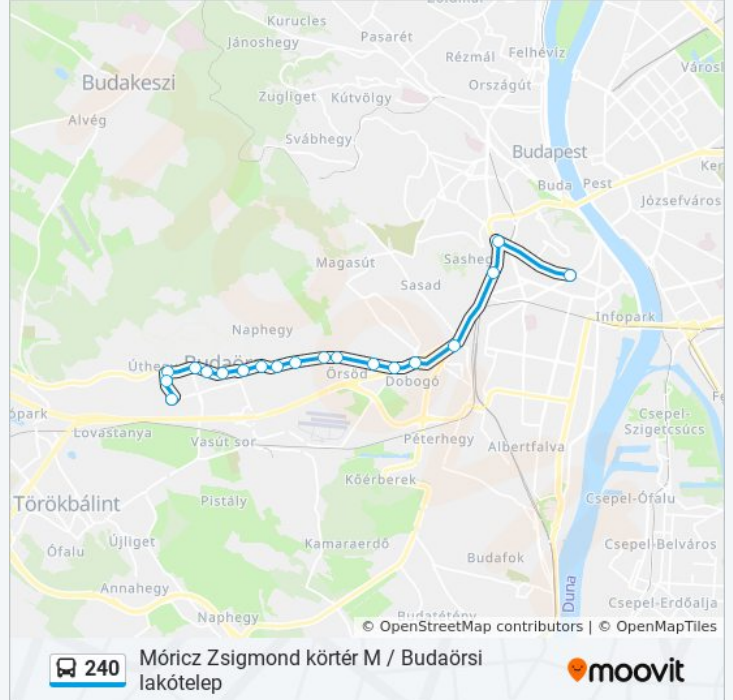

A 240 autóbusz vonal (Móricz Zsigmond körtér M / Budaörsi lakótelep)2 útiránya van. Az átlagos hétköznapokon az üzemideje:

(1) Budaörsi Lakótelep: 7:28 - 21:57(2) Móricz Zsigmond Körtér M: 6:42 - 21:12

Használd a Moovit alkalmazást a legközelebbi 240 autóbusz megálló megtalálásához és nézd meg hogy melyik 240 autóbusz vonal fog érkezni legközelebb.

Útirány: Budaörsi Lakótelep

18 megálló

[VONAL MENETREND MEGTEKINTÉSE](#)

240 autóbusz Menetrend

Mórícz Zsigmond Körtér M Útvonal Menetrend:

hétfő	6:42 - 21:12
kedd	4:18 - 21:10
szerda	4:18 - 21:10
csütörtök	4:18 - 21:10
péntek	6:42 - 21:12
szombat	5:45 - 21:12
vasárnap	6:42 - 21:12

240 autóbusz Információ

Úticél: Mórícz Zsigmond Körtér M

Megállók: 19

Utazás időtartama: 25 perc

Vonal Összefoglaló:

240 autóbussz menetrendek és útvonal térképek elérhetőek offline amoovitapp.com-on. Használd a [Moovit Alkalmazás](#)-t hogy meg tudd nézni a busz érkezési idejét, vonat vagy metró menetrendet és minden tömegközlekedési eszközhöz lépésről lépésre navigációt Budapest városban.