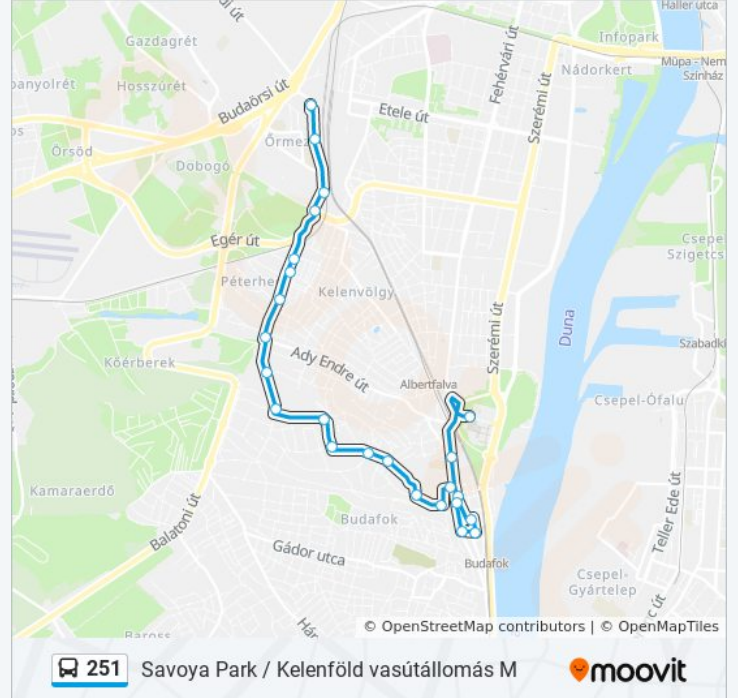

Használd a Moovit alkalmazást a legközelebbi 251 autóbusz megálló megtalálásához és nézd meg hogy melyik 251 autóbusz vonal fog érkezni legközelebb.

Útirány: Lomnici Utca ► Kelenföld Vasútállomás M

24 megálló

251 autóbusz Információ

Úticél: Lomnici Utca ► Kelenföld Vasútállomás M

Megállók: 24

Utazás időtartama: 23 perc

Vonal Összefoglaló:

Órmezei Út

Igmándi Utca

Zelk Zoltán Út (Menyecske Utca)

Kelenföld Vasútállomás M

Útirány: Lomnici Utca ► Savoya Park

19 megálló

[VONAL MENETREND MEGTEKINTÉSE](#)

Kelenföld Vasútállomás M

Zelk Zoltán Út (Menyecske Utca)

Igmándi Utca

Órmezei Út