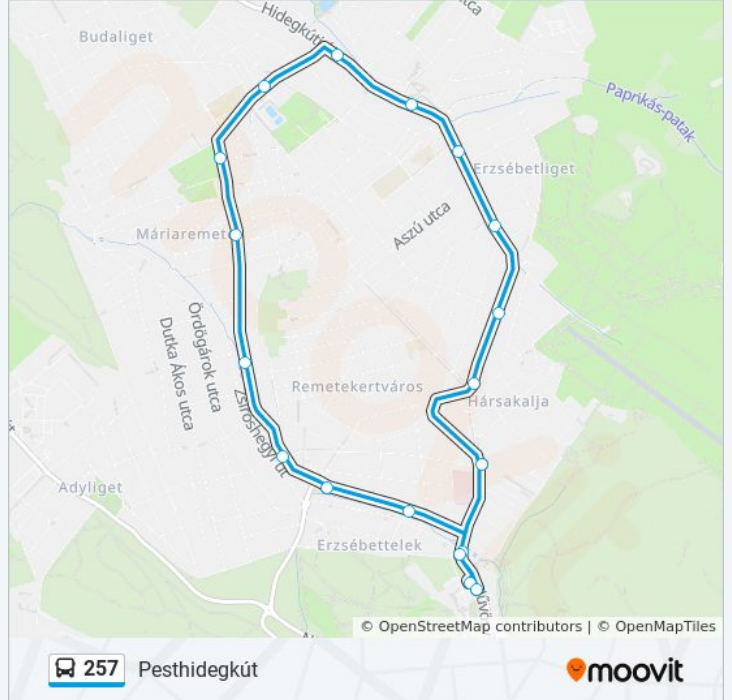

Vonal Összefoglaló:

Útirány: Pesthidegkút

18 megálló

[VONAL MENETREND MEGTEKINTÉSE](#)

Hűvösvölgy
Bátori László Utca
Hunyadi János Utca
Kossuth Lajos Utca
Kölcsey Utca
Mikszáth Kálmán Utca
Községház Utca
Templom Utca (Kultúrkúria)
Solymári Elágazás
Gyarmati Dezső Uszoda
Máriaremetei Kegyetemplom
Csatlós Utca
Kerényi Frigyes Utca
Turul Utca (Kishíd)
Széchenyi Utca
Bükkfa Utca
Bátori László Utca
Hűvösvölgy

257 autóbusz Menetrend

Pesthidegkút Útvonal Menetrend:

hétfő	4:44 - 21:24
kedd	4:44 - 21:24
szerda	4:44 - 21:24
csütörtök	4:44 - 21:24
péntek	4:44 - 21:24
szombat	4:44 - 21:24
vasárnap	4:44 - 21:24

257 autóbusz Információ

Úticél: Pesthidegkút

Megállók: 18

Utazás időtartama: 17 perc

Vonal Összefoglaló:

Útirány: Solymári Elágazás

9 megálló

[VONAL MENETREND MEGTEKINTÉSE](#)

Hűvösvölgy