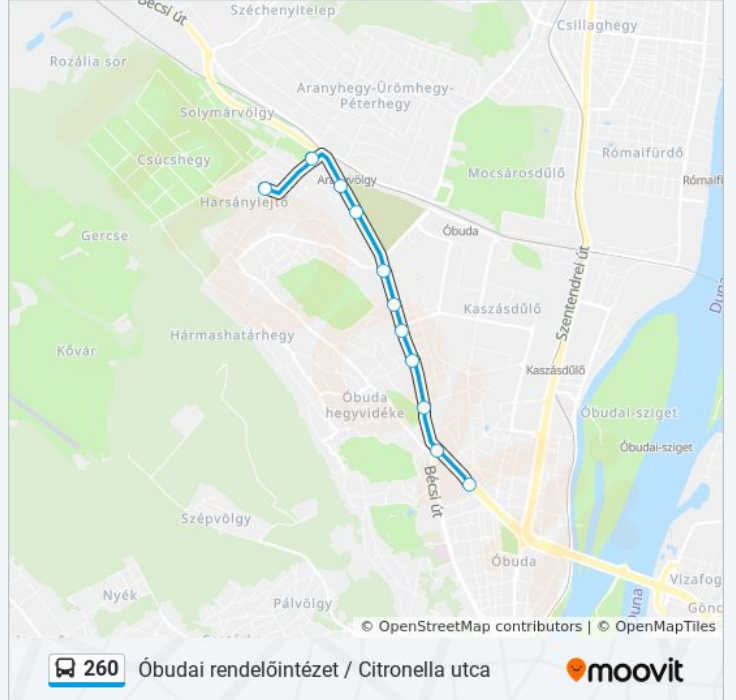

260 autóbusz menetrendek és útvonal térképek elérhetőek offline amoovitapp.com-on. Használd a [Moovit Alkalmazás](#)-t hogy meg tudd nézni a busz érkezési idejét, vonat vagy metró menetrendet és minden tömegközlekedési eszközhöz lépésről lépésre navigációt Budapest városban.

[A Moovit-ról](#) • [MaaS Megoldások](#) • [Támogatott országok](#) • [Moovit Közösség](#)

© 2024 Moovit - Minden jog fenntartva

Nézd meg az Élő Érkezési Időket