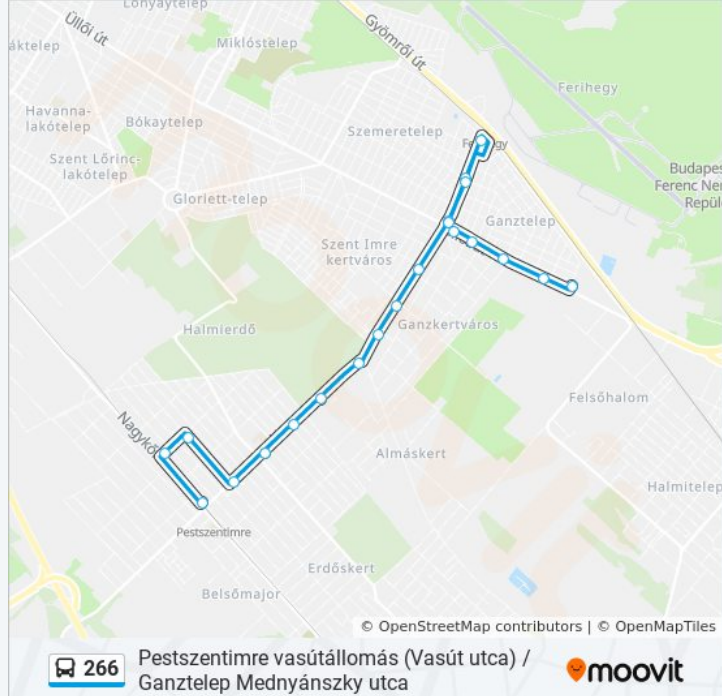

**266 autóbusz Információ**

**Úticél:** Ferihegy Vasútállomás ► Ganztelep, Mednyánszky Utca

**Megállók:** 21

**Utazás időtartama:** 22 perc

**Vonal Összefoglaló:**

Gyergyó Utca

Kupeczky János Utca

Ganztelep, Mednyánszky Utca

**Útirány: Ganztelep, Mednyánszky Utca**

8 megálló

[VONAL MENETREND MEGTEKINTÉSE](#)

Ferihegy Vasútállomás

Duna Utca

Pestszentlőrinc, Béke Tér

Pestszentlőrinc, Béke Tér

Rába Utca