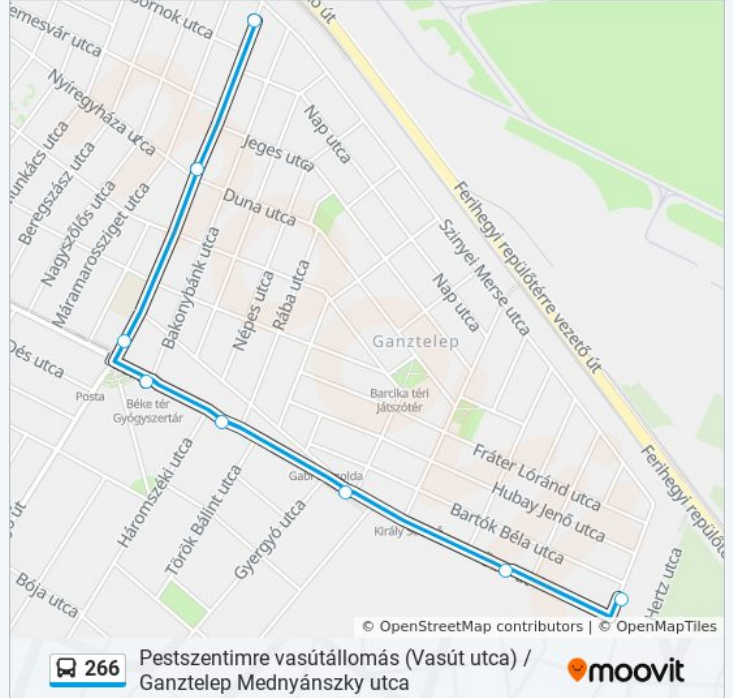

Gyergyó Utca

Kupeczky János Utca

Ganztelep, Mednyánszky Utca

### 266 autóbusz Menetrend

Ganztelep, Mednyánszky Utca Útvonal Menetrend:

hétfő	0:40 - 23:40
kedd	5:07 - 23:40
szerda	5:07 - 23:40
csütörtök	5:07 - 23:40
péntek	5:30 - 23:40
szombat	5:30 - 23:40
vasárnap	5:30 - 22:54

### 266 autóbusz Információ

**Úticél:** Ganztelep, Mednyánszky Utca

**Megállók:** 8

**Utazás időtartama:** 5 perc

**Vonal Összefoglaló:**