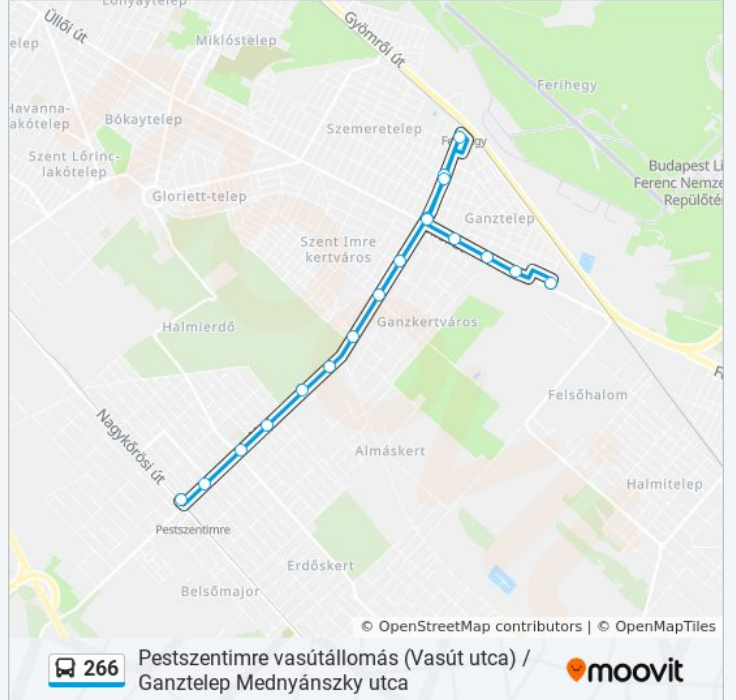

Duna Utca

Pestszentlőrinc, Béke Tér

Beszterce Utca

Halomi Út

Kétújfalu Utca

Tölgy Utca

Alacskai Úti Lakótelep

Damjanich Utca

Kisfaludy Utca

Ady Endre Utca

Pestszentimre Vasútállomás (Vasút Utca)

**266 autóbusz Menetrend**Ferihegy Vasútáll. - Pestszentimre Vá. Útvonal  
Menetrend:

hétfő	0:54 - 23:54
kedd	3:44 - 23:54
szerda	3:44 - 23:54
csütörtök	3:44 - 23:54
péntek	3:44 - 23:54
szombat	3:44 - 23:54
vasárnap	3:44 - 22:37

**266 autóbusz Információ****Úticél:** Ferihegy Vasútáll. - Pestszentimre Vá.**Megállók:** 18**Utazás időtartama:** 25 perc**Vonal Összefoglaló:**

## Útirány: Ferihegy Vasútállomás

7 megálló

[VONAL MENETREND MEGTEKINTÉSE](#)

Ganztelep, Mednyánszky Utca

Kupeczky János Utca

Gyergyó Utca

Rába Utca

Pestszentlőrinc, Béke Tér