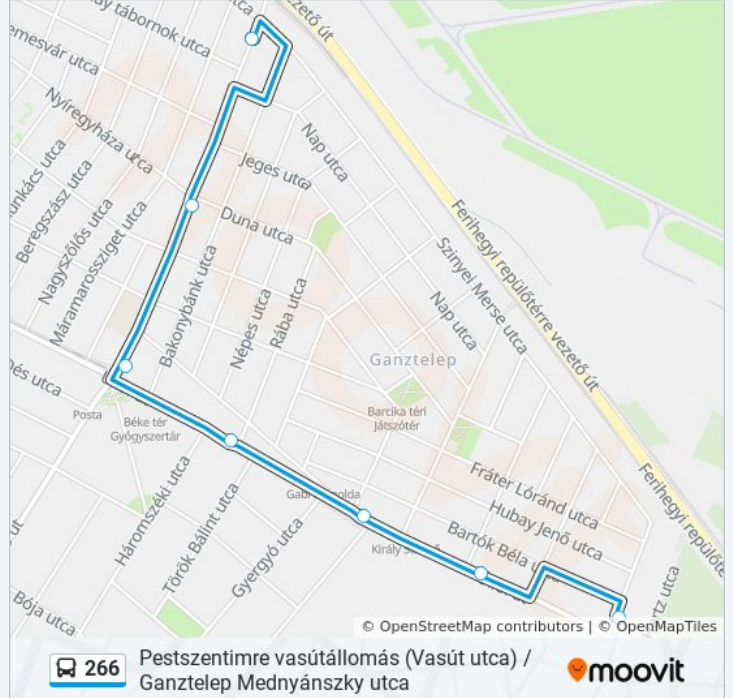

## Útirány: Ferihegy Vasútállomás

7 megálló

[VONAL MENETREND MEGTEKINTÉSE](#)

Ganztelep, Mednyánszky Utca

Kupeczky János Utca

Gyergyó Utca

Rába Utca

Pestszentlőrinc, Béke Tér

## 266 autóbusz Menetrend

Ferihegy Vasútállomás Útvonal Menetrend:

hétfő	0:07 - 23:07
kedd	4:14 - 23:07
szerda	4:14 - 23:07
csütörtök	4:14 - 23:07
péntek	4:14 - 23:07
szombat	4:14 - 23:07
vasárnap	4:14 - 22:03

## 266 autóbusz Információ

**Úticél:** Ferihegy Vasútállomás

**Megállók:** 7

**Utazás időtartama:** 6 perc

**Vonal Összefoglaló:**

Damjanich Utca

Alacskai Úti Lakótelep

Alacskai Út

Kétújfalú Utca

Halomi Út

Beszterce Utca

Pestszentlőrinc, Béke Tér

Duna Utca