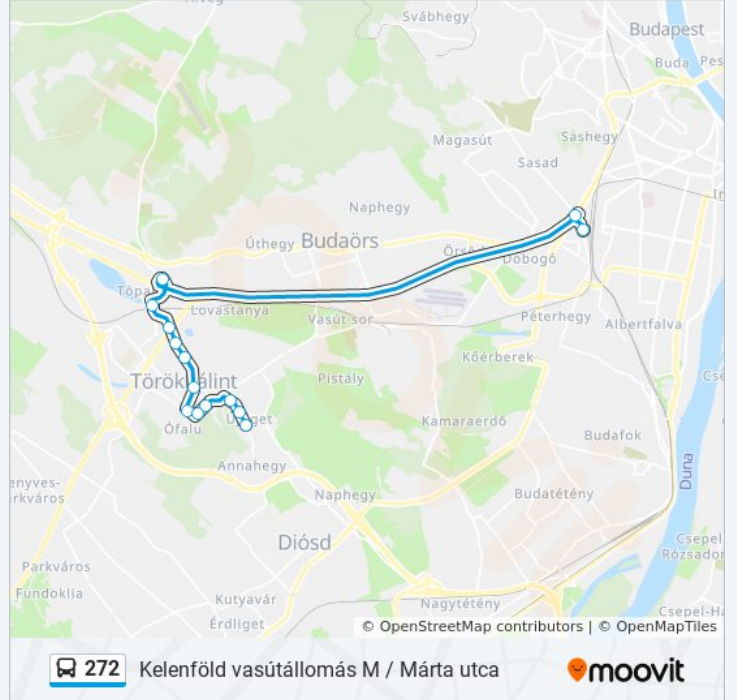

Harangláb

Baross Gábor Utca

Deák Ferenc Utca

Jókai Mór Utca

Vasút Utca

Törökbálint Vasútállomás

Sasadi Út

Kelenföld Vasútállomás M

Jókai Mór Utca

Deák Ferenc Utca

Baross Gábor Utca

Harangláb

Munkácsy Mihály Utca (Hősi Emlékmű)

Bartók Béla Utca

Diósdí Út

Liliom Utca

## 272 autóbusz Menetrend

Törökbálint, Márta Utca Útvonal Menetrend:

hétfő	Üzemen Kívül
kedd	6:32 - 20:56
szerda	6:32 - 20:56
csütörtök	6:52 - 20:56
péntek	Üzemen Kívül
szombat	Üzemen Kívül
vasárnap	Üzemen Kívül

## 272 autóbusz Információ

**Úticél:** Törökbálint, Márta Utca

**Megállók:** 14

**Utazás időtartama:** 22 perc

**Vonal Összefoglaló:**

272 autóbusz menetrendek és útvonal térképek elérhetőek offline amoovitapp.com-on. Használd a [Moovit Alkalmazás](#)-t hogy meg tudd nézni a busz érkezési idejét, vonat vagy metró menetrendet és minden tömegközlekedési eszközhöz lépésről lépésre navigációt Budapest városban.