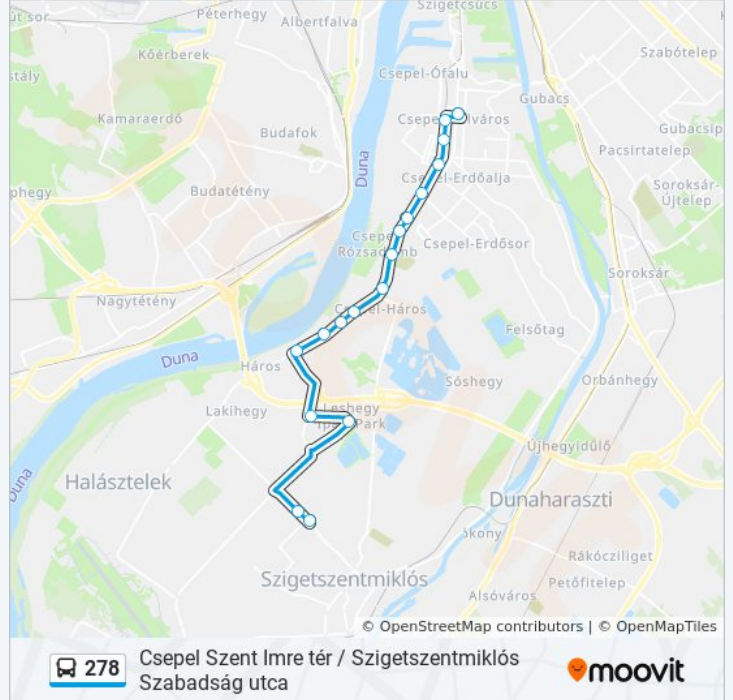

278

Csepel Szent Imre tér / Szigetszentmiklós
Szabadság utca

Töltsd Le Az Alkalmazást

A 278 autóbusz vonal (Csepel Szent Imre tér / Szigetszentmiklós Szabadság utca) 2 útiránya van. Az átlagos hétköznapokon az üzemideje:

278 autóbusz Információ**Úticél:** Csepel, Szent Imre Tér**Megállók:** 17**Utazás időtartama:** 33 perc**Vonal Összefoglaló:**

Útirány: Szigetszentmiklós, Szabadság Utca

17 megálló

[VONAL MENETREND MEGTEKINTÉSE](#)

Szigetszentmiklós, Szabadság Utca

278 autóbusz Menetrend

Szigetszentmiklós, Szabadság Utca Útvonal
Menetrend:

hétfő	Üzemen Kívül
kedd	5:08 - 15:30
szerda	5:08 - 15:30
csütörtök	5:08 - 15:30
péntek	Üzemen Kívül
szombat	Üzemen Kívül
vasárnap	Üzemen Kívül

278 autóbusz Információ

Úticél: Szigetszentmiklós, Szabadság Utca

Megállók: 17

Utazás időtartama: 25 perc

Vonal Összefoglaló:

278 autóbusz menetrendek és útvonal térképek elérhetőek offline amoovitapp.com-on. Használd a [Moovit Alkalmazás](#)-t hogy meg tudd nézni a busz érkezési idejét, vonat vagy metró menetrendet és minden tömegközlekedési eszközhöz lépésről lépésre navigációt Budapest városban.