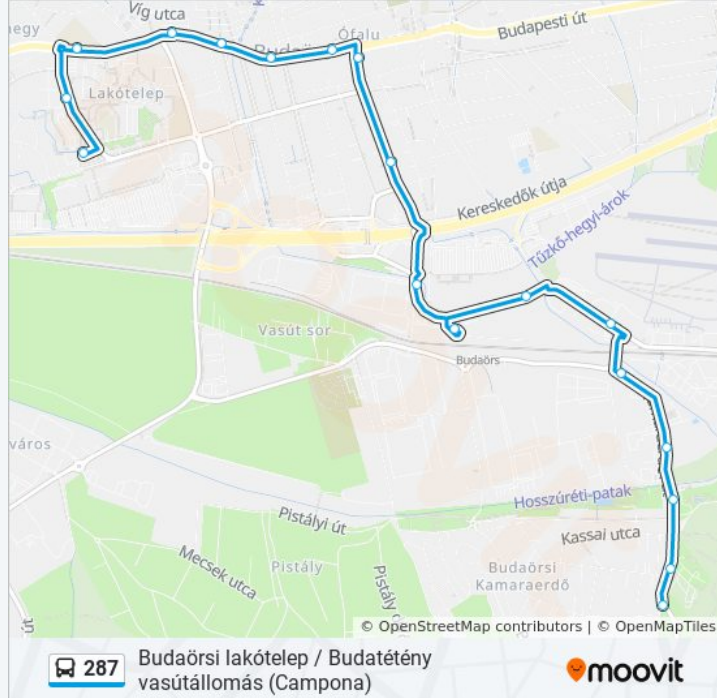

Kamaraerdei Ifjúsági Park

Kamaraerdei Út 11.

Vasút Utca

287 autóbusz Menetrend

Budaörsi Lakótelep Útvonal Menetrend:

hétfő	4:53 - 22:10
kedd	4:53 - 22:10
szerda	4:53 - 22:10
csütörtök	4:53 - 22:10
péntek	4:53 - 22:10
szombat	4:53 - 22:10
vasárnap	4:53 - 22:10

287 autóbusz Információ

Úticél: Budaörsi Lakótelep

Megállók: 31

Utazás időtartama: 29 perc

Vonal Összefoglaló:

Repülőgépes Szolgálat

Kinizsi Utca

Budaörs Vasútállomás

Agip Utca

Csata Utca

Baross Utca

Károly Király Utca

Kisfaludy Utca

Kötő Utca

Budaörs, Városháza

Gimnázium

Patkó Utca

Budaörsi Lakótelep

Útirány: Kamaraerdő

17 megálló

[VONAL MENETREND MEGTEKINTÉSE](#)

Budaörsi Lakótelep

Patkó Utca

Gimnázium