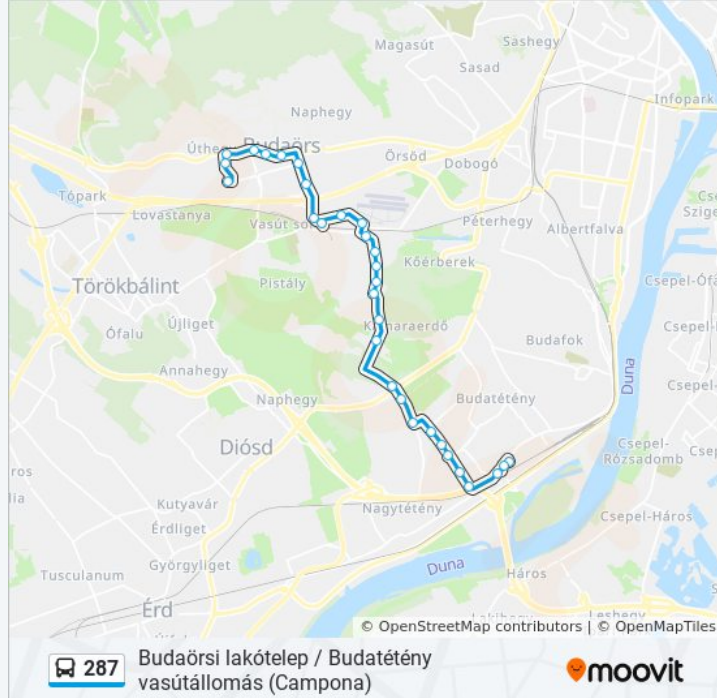

287 autóbusz Információ**Úticél:** Budatétény Vasútállomás (Campona)**Megállók:** 30**Utazás időtartama:** 28 perc**Vonal Összefoglaló:**

Bartók Béla Út 208.

Török Utca

Xiii. Utca / Dózsa György Út

Bem Tábarnok Utca

Szent László Utca

Tátra Utca

I. Utca

Rózsakert Utca / Minta Utca

Budatétény Vasútállomás (Növény Utca)

Budatétény Vasútállomás (Campona)

Útirány: Budaörsi Lakótelep

31 megálló