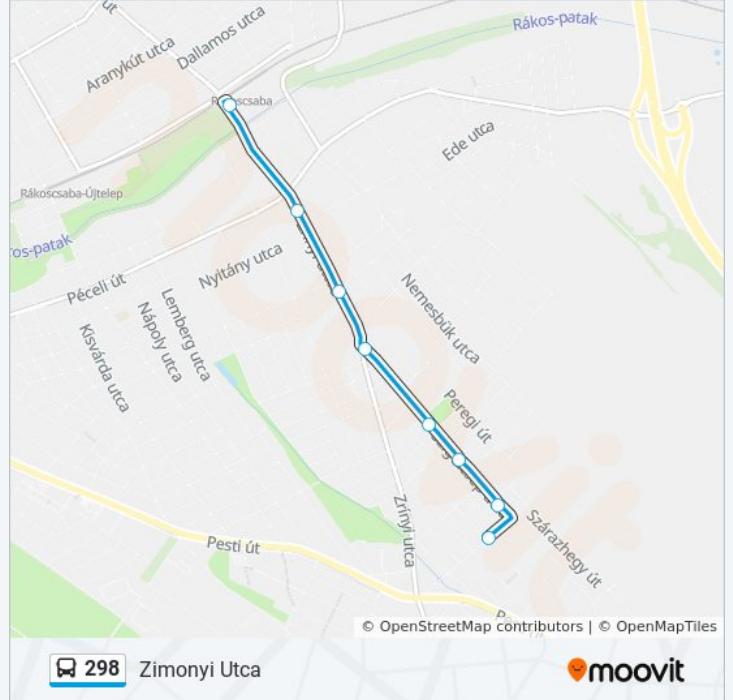

298 autóbusz Információ**Úticél:** Enying Utca**Megállók:** 7**Utazás időtartama:** 5 perc**Vonal Összefoglaló:** [298 autóbusz Vonal Térkép](#)**Útirány: Rákoscsaba Vasútállomás**

12 megálló

[VONAL MENETREND MEGTEKINTÉSE](#)

Úticél: Rákoscsaba Vasútállomás

Megállók: 12

Utazás időtartama: 12 perc

Vonal Összefoglaló:

Útirány: Zimonyi Utca

6 megálló

[VONAL MENETREND MEGTEKINTÉSE](#)

Rákoscsaba Vasútállomás

Csaba Vezér Tér

Alsódabas Utca

Rés Utca

Sport Tér

Peregi Út

298 autóbusz Menetrend

Zimonyi Utca Útvonal Menetrend:

hétfő	Üzemen Kívül
kedd	06:10 - 22:01
szerda	06:10 - 22:01
csütörtök	06:10 - 22:01
péntek	06:10 - 22:01
szombat	Üzemen Kívül
vasárnap	Üzemen Kívül

298 autóbusz Információ

Úticél: Zimonyi Utca

Megállók: 6

Utazás időtartama: 5 perc

Vonal Összefoglaló:

298 autóbusz menetrendek és útvonal térképek elérhetőek offline amoovitapp.com-on. Használd a [Moovit Alkalmazás](#)-t hogy meg tudd nézni a busz érkezési idejét, vonat vagy metró menetrendet és minden tömegközlekedési eszközhöz lépésről lépésre navigációt Budapest városban.