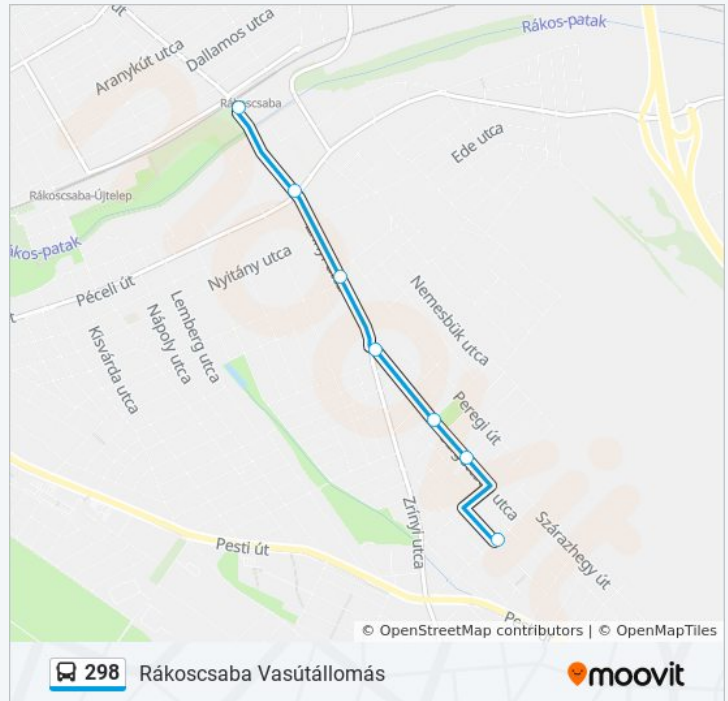

298 autóbusz Információ**Úticél:** Enying Utca**Megállók:** 7**Utazás időtartama:** 5 perc**Vonal Összefoglaló:** [298 autóbusz Vonal Térkép](#)**Útirány: Rákoscsaba Vasútállomás**

12 megálló

[VONAL MENETREND MEGTEKINTÉSE](#)

Peregi Út
Nemesbük Utca
Földeák Utca
Nagyszentmiklósi Út
Szárzhegy Köz

298 autóbusz Menetrend

Rákoscsaba Vasútállomás Útvonal Menetrend:

hétfő	Üzemen Kívül
kedd	05:46 - 21:06
szerda	05:46 - 21:06
csütörtök	05:46 - 21:06
péntek	05:46 - 21:06
szombat	Üzemen Kívül
vasárnap	Üzemen Kívül

Zimonyi Utca

Enying Utca

Sport Tér

Rés Utca

Alsódabas Utca

Csaba Vezér Tér

Rákoscsaba Vasútállomás

298 autóbusz Információ

Úticél: Rákoscsaba Vasútállomás

Megállók: 12

Utazás időtartama: 12 perc

Vonal Összefoglaló:

Útirány: Zimonyi Utca

6 megálló

[VONAL MENETREND MEGTEKINTÉSE](#)

Rákoscsaba Vasútállomás