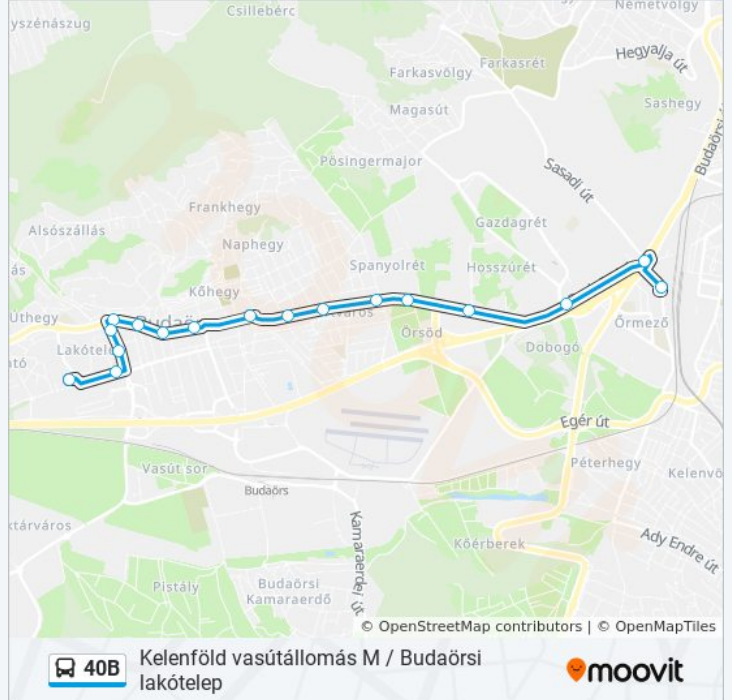

Használd a Moovit alkalmazást a legközelebbi 40B autóbusz megálló megtalálásához és nézd meg hogy melyik 40B autóbusz vonal fog érkezni legközelebb.

Útirány: Budaörsi Lakótelep

17 megálló

[VONAL MENETREND MEGTEKINTÉSE](#)

Budaörsi Lakótelep

40B autóbusz Menetrend

Budaörsi Lakótelep Útvonal Menetrend:

hétfő	7:28 - 21:47
kedd	5:42 - 21:47
szerda	5:42 - 21:47
csütörtök	5:42 - 21:47
péntek	7:28 - 21:47
szombat	6:28 - 21:47
vasárnap	7:28 - 21:47

40B autóbusz Információ

Úticél: Budaörsi Lakótelep

Megállók: 17

Utazás időtartama: 19 perc

Vonal Összefoglaló:

Útirány: Kelenföld Vasútállomás M

16 megálló

[VONAL MENETREND MEGTEKINTÉSE](#)