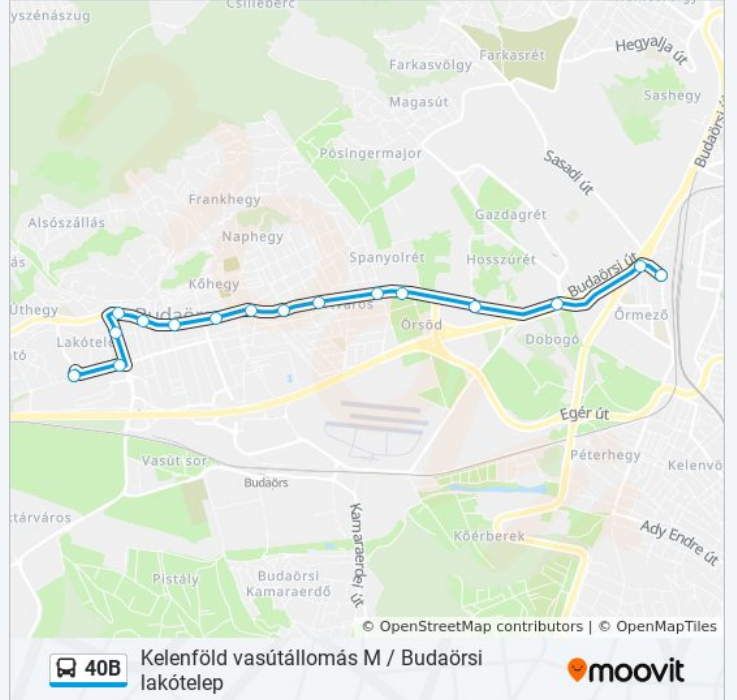

40B autóbusz menetrendek és útvonal térképek elérhetőek offline amoovitapp.com-on. Használd a [Moovit Alkalmazás](#)-t hogy meg tudd nézni a busz érkezési idejét, vonat vagy metró menetrendet és minden tömegközlekedési eszközhöz lépésről lépésre navigációt Budapest városban.

[A Moovit-ról](#) • [MaaS Megoldások](#) • [Támogatott országok](#) • [Moovit Közösség](#)

© 2024 Moovit - Minden jog fenntartva

Nézd meg az Élő Érkezési Időket