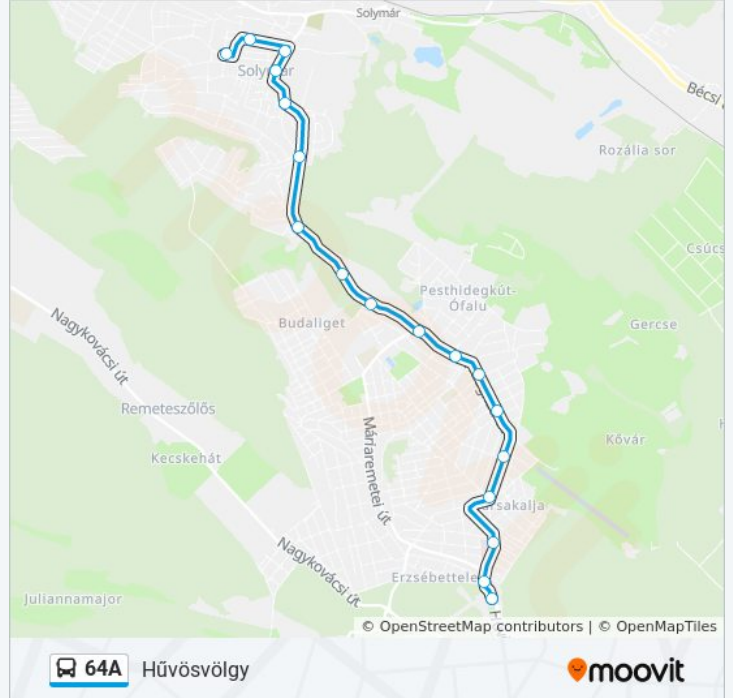

### Útirány: Hűvösvölgy

18 megálló

[VONAL MENETREND MEGTEKINTÉSE](#)

Templom Tér  
Dózsa György Utca  
Solymár, Községháza  
Bajcsy-Zsilinszky Utca  
Munkás Utca  
Anna Kápolna  
Kökörccsin Utca  
Örökzöld Utca  
Szarvashegy Utca  
Solymári Elágazás  
Templom Utca (Kultúrkúria)  
Községház Utca  
Mikszáth Kálmán Utca  
Kölcsey Utca  
Kossuth Lajos Utca  
Hunyadi János Utca  
Bátori László Utca  
Hűvösvölgy

### 64A autóbusz Menetrend

Hűvösvölgy Útvonal Menetrend:

hétfő	4:42 - 22:12
kedd	4:42 - 20:42
szerda	4:42 - 20:42
csütörtök	4:42 - 20:42
péntek	4:42 - 22:12
szombat	4:42 - 20:42
vasárnap	4:42 - 22:12

### 64A autóbusz Információ

**Úticél:** Hűvösvölgy

**Megállók:** 18

**Utazás időtartama:** 17 perc

**Vonal Összefoglaló:**