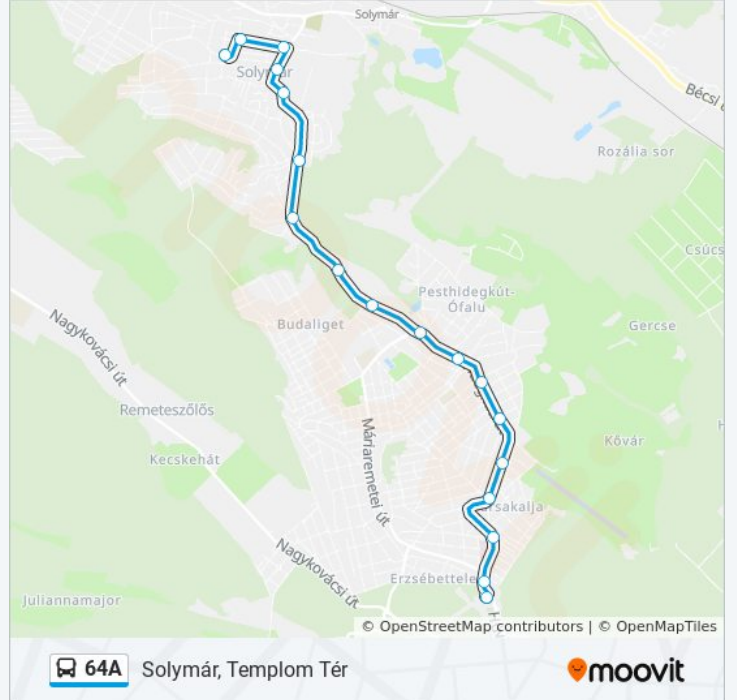

## 64A autóbusz Menetrend

Solymár, Templom Tér Útvonal Menetrend:

hétfő	0:13 - 23:33
kedd	5:23 - 23:33
szerda	5:23 - 23:33
csütörtök	5:23 - 23:33
péntek	5:33 - 23:33
szombat	5:33 - 23:33
vasárnap	5:33 - 22:33

## 64A autóbusz Információ

**Úticél:** Solymár, Templom Tér

**Megállók:** 18

**Utazás időtartama:** 17 perc

**Vonal Összefoglaló:**

64A autóbusz menetrendek és útvonal térképek elérhetőek offline amoovitapp.com-on. Használd a [Moovit Alkalmazás](#)-t hogy meg tudd nézni a busz érkezési idejét, vonat vagy metró menetrendet és minden tömegközlekedési eszközhöz lépésről lépésre navigációt Budapest városban.