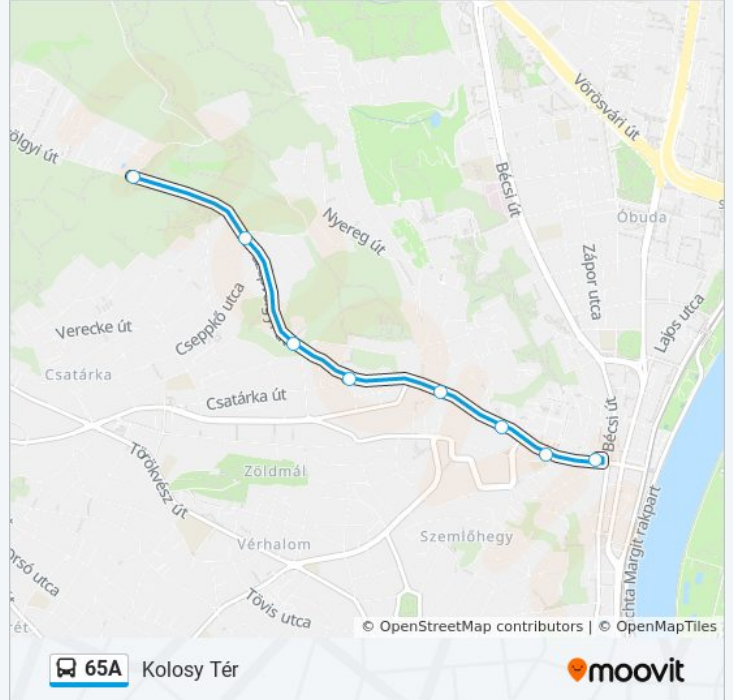

65A

Fenyőgyöngye

Töltsd Le Az Alkalmazást

A 65A autóbusz vonal (Fenyőgyöngye)2 útiránya van. Az átlagos hétköznapokon az üzemideje:

(1) Fenyőgyöngye: 4:43 - 23:14(2) Kolosy Tér: 4:49 - 23:21

Használd a Moovit alkalmazást a legközelebbi 65A autóbusz megálló megtalálásához és nézd meg hogy melyik 65A autóbusz vonal fog érkezni legközelebb.

65A autóbusz Információ**Úticél:** Fenyőgyöngye**Megállók:** 8**Utazás időtartama:** 6 perc**Vonal Összefoglaló:**

Útirány: Kolosy Tér

8 megálló

[VONAL MENETREND MEGTEKINTÉSE](#)

Fenyőgyöngye

Nyereg Út

Pál-Völgyi Cseppkőbarlang

Szélvész Utca

Szép völgyi Út

Folyondár Utca (Szép völgyi Út)

Ürömi Utca

Kolosy Tér

65A autóbusz Menetrend

Kolosy Tér Útvonal Menetrend:

hétfő	0:21 - 23:21
kedd	4:49 - 23:21
szerda	4:49 - 23:21
csütörtök	4:49 - 23:21
péntek	4:50 - 23:21
szombat	4:50 - 23:21
vasárnap	4:50 - 22:51

65A autóbusz Információ

Úticél: Kolosy Tér

Megállók: 8

Utazás időtartama: 7 perc

Vonal Összefoglaló:

65A autóbusz menetrendek és útvonal térképek elérhetőek offline amoovitapp.com-on. Használd a [Moovit Alkalmazás](#)-t hogy meg tudd nézni a busz érkezési idejét, vonat vagy metró menetrendet és minden tömegközlekedési eszközhöz lépésről lépésre navigációt Budapest városban.