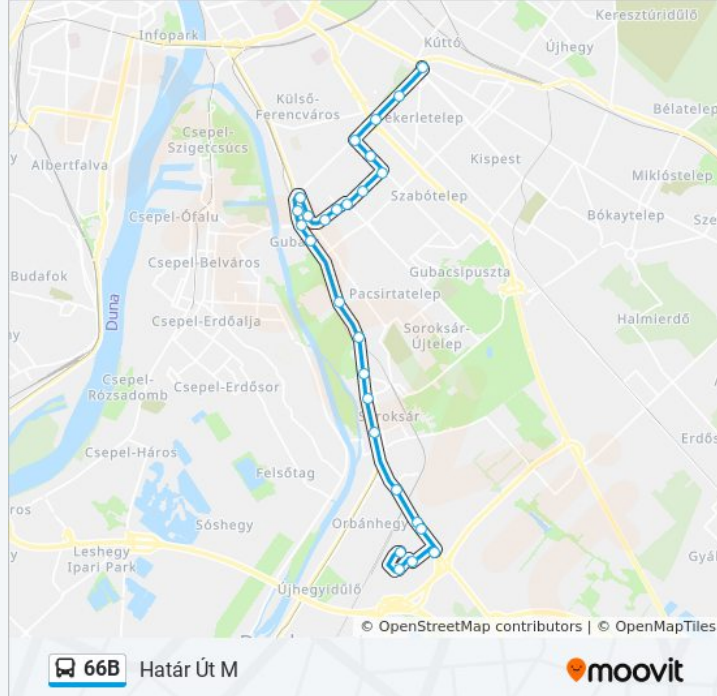

Ócsai Úti Felüljáró

Zsellér Dűlő

Soroksár, Hősök Tere H

Tárcsás Utca

Soroksár Felső H

Festékgyár

Torontál Utca

Pesterzsébet Vasútállomás

Csepeli Átjáró

Pesterzsébet Felső H

Baross Utca

János Utca

Pesterzsébet, Városcsopont

Ady Endre Utca (Topánka Utca)

Szent Erzsébet Tér

Tátra Tér

### 66B autóbusz Információ

**Úticél:** Határ Út M

**Megállók:** 27

**Utazás időtartama:** 36 perc

**Vonal Összefoglaló:**

Kossuth Lajos Utca / Mártírok Útja

Szigligeti Utca

Mártírok Útja / Határ Út

Nagykőrösi Út / Határ Út

Mészáros Lőrinc Utca

Határ Út M

**Útírány: Soroksár, Bilk**

26 megálló

[VONAL MENETREND MEGTEKINTÉSE](#)

Határ Út M

Mészáros Lőrinc Utca