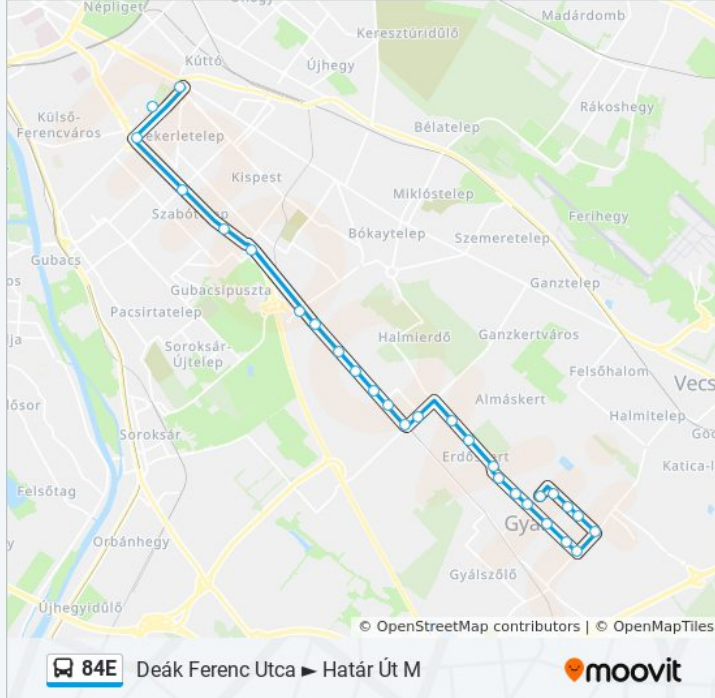

A 84E autóbusz vonal (Deák Ferenc Utca ► Határ Út M)2 útiránya van. Az átlagos hétköznapokon az üzemideje:

(1) Deák Ferenc Utca ► Határ Út M: 6:34 - 21:28(2) Gyál, Deák Ferenc Utca: 6:08 - 21:02

Használd a Moovit alkalmazást a legközelebbi 84E autóbusz megálló megtalálásához és nézd meg hogy melyik 84E autóbusz vonal fog érkezni legközelebb.

Útirány: Deák Ferenc Utca ► Határ Út M

28 megálló

[VONAL MENETREND MEGTEKINTÉSE](#)

Kossuth Lajos Utca
Táncsics Mihály Utca
Dobó Katica Utca / Deák Ferenc Utca
Árpád Utca
Gyál, Deák Ferenc Utca
Széchenyi Utca / Vecsési Út
Bocskai István Utca / Széchenyi Utca
Somogyi Béla Utca / Széchenyi Utca
Széchenyi Utca / Ady Endre Utca
Tulipán Utca
Mátyás Király Utca
Kacsóh Pongrác Utca
Kapocs Utca
Szigeti Kálmán Utca
Ady Endre Utca
Pestszentimre Vasútállomás
Eke Utca
Bethlen Gábor Utca
Pestszentimre Felső Vasútállomás
Zöldségpiac
Kamiontelep

84E autóbusz Információ

Úticél: Deák Ferenc Utca ► Határ Út M

Megállók: 28

Utazás időtartama: 41 perc

Vonal Összefoglaló:

Szentlőrinci Út

Hasznáلتcikk Piac

Vas Gereben Utca

Hunyadi Utca

Nagykőrösi Út / Határ Út

Távíró Utca

Határ Út M

Útirány: Gyál, Deák Ferenc Utca

21 megálló

[VONAL MENETREND MEGTEKINTÉSE](#)

Határ Út M