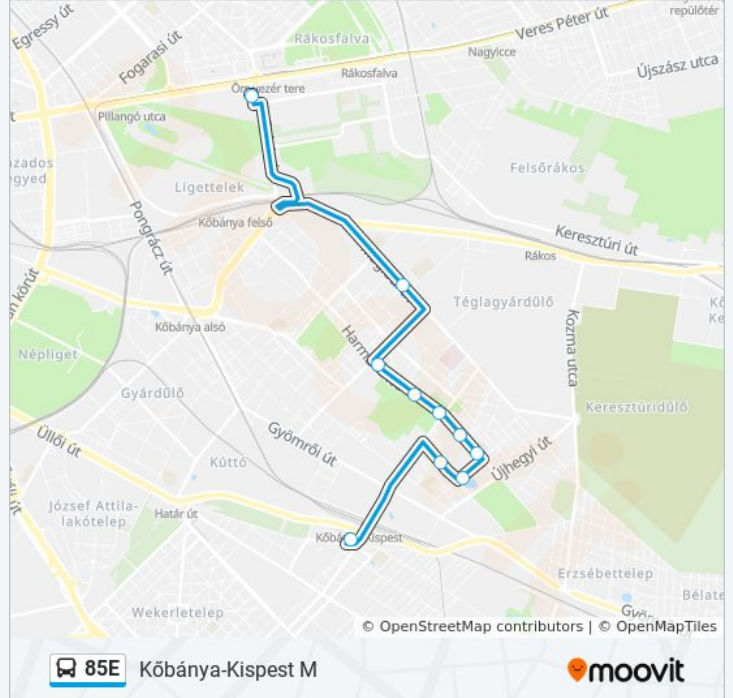

85E

Kőbánya-Kispest M

Töltsd Le Az Alkalmazást

A 85E autóbusz vonal (Kőbánya-Kispest M)2 útiránya van. Az átlagos hétköznapokon az üzemideje:

(1) Kőbánya-Kispest M: 5:27 - 19:26(2) Örs Vezér Tere M+H: 5:35 - 19:26

Használd a Moovit alkalmazást a legközelebbi 85E autóbusz megálló megtalálásához és nézd meg hogy melyik 85E autóbusz vonal fog érkezni legközelebb.

**Útirány: Kőbánya-Kispest M**

10 megálló

[VONAL MENETREND MEGTEKINTÉSE](#)

Bányató Utca

Kőbánya-Kispest M

**85E autóbusz Menetrend**

Kőbánya-Kispest M Útvonal Menetrend:

hétfő	Üzemen Kívül
kedd	5:27 - 19:26
szerda	5:27 - 19:26
csütörtök	5:27 - 19:26
péntek	Üzemen Kívül
szombat	Üzemen Kívül
vasárnap	Üzemen Kívül

**85E autóbusz Információ****Úticél:** Kőbánya-Kispest M**Megállók:** 10**Utazás időtartama:** 20 perc**Vonal Összefoglaló:**