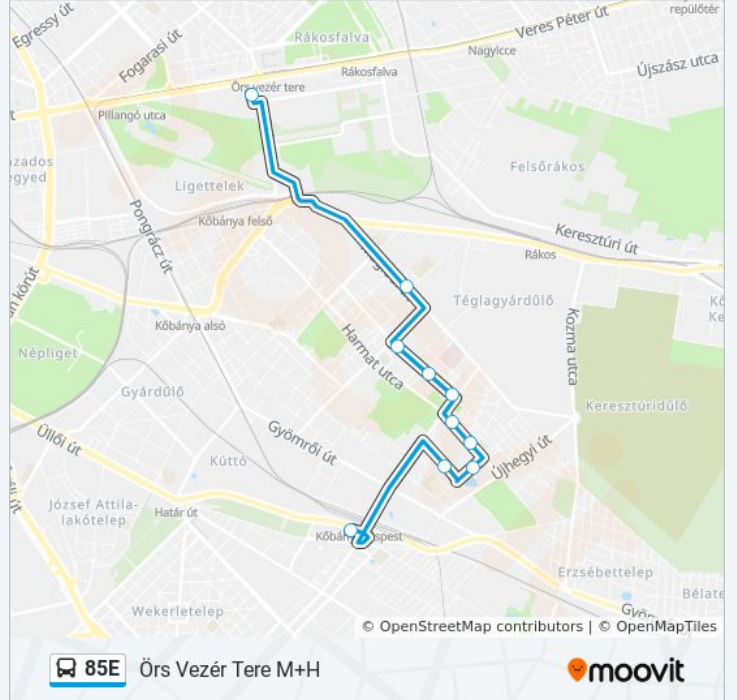

85E autóbusz menetrendek és útvonal térképek elérhetőek offline amoovitapp.com-on. Használd a [Moovit Alkalmazás](#)-t hogy meg tudd nézni a busz érkezési idejét, vonat vagy metró menetrendet és minden tömegközlekedési eszközhöz lépésről lépésre navigációt Budapest városban.

[A Moovit-ról](#) • [MaaS Megoldások](#) • [Támogatott országok](#) • [Moovit Közösség](#)

© 2024 Moovit - Minden jog fenntartva

Nézd meg az Élő Érkezési Időket