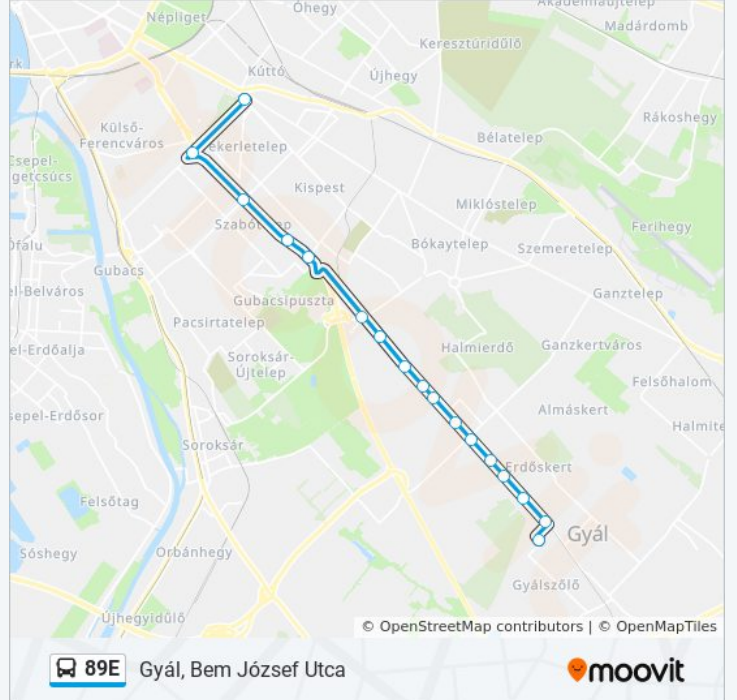

89E autóbusz menetrendek és útvonal térképek elérhetőek offline amoovitapp.com-on. Használd a [Moovit Alkalmazás](#)-t hogy meg tudd nézni a busz érkezési idejét, vonat vagy metró menetrendet és minden tömegközlekedési eszközhöz lépésről lépésre navigációt Budapest városban.

[A Moovit-ról](#) • [MaaS Megoldások](#) • [Támogatott országok](#) • [Moovit Közösség](#)

© 2024 Moovit - Minden jog fenntartva

Nézd meg az Élő Érkezési Időket