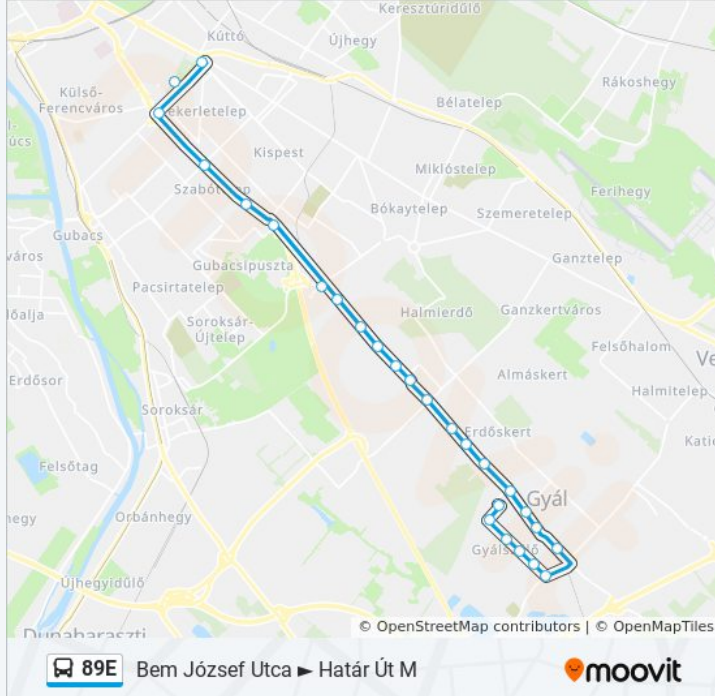

Útirány: Bem József Utca ► Határ Út M

26 megálló

[VONAL MENETREND MEGTEKINTÉSE](#)

Bajcsy-Zsilinszky Utca

Erdősor Utca

Bacsó Béla Utca

Toldi Miklós Utca

Kisfaludy Sándor Utca

89E autóbusz Menetrend

Bem József Utca ► Határ Út M Útvonal Menetrend:

hétfő	0:00 - 23:59
kedd	4:09 - 23:59
szerda	4:09 - 23:59
csütörtök	4:09 - 23:59
péntek	5:00 - 23:59
szombat	5:00 - 23:59
vasárnap	5:00 - 22:00

89E autóbusz Információ

Úticél: Bem József Utca ► Határ Út M

Megállók: 26

Utazás időtartama: 46 perc

Vonal Összefoglaló:

Vas Gereben Utca

Hunyadi Utca

Nagykőrösi Út / Határ Út

Távíró Utca

Határ Út M

Útirány: Gyál, Bem József Utca

17 megálló

[VONAL MENETREND MEGTEKINTÉSE](#)

Határ Út M

Nagykőrösi Út / Határ Út

Nagysándor József Utca