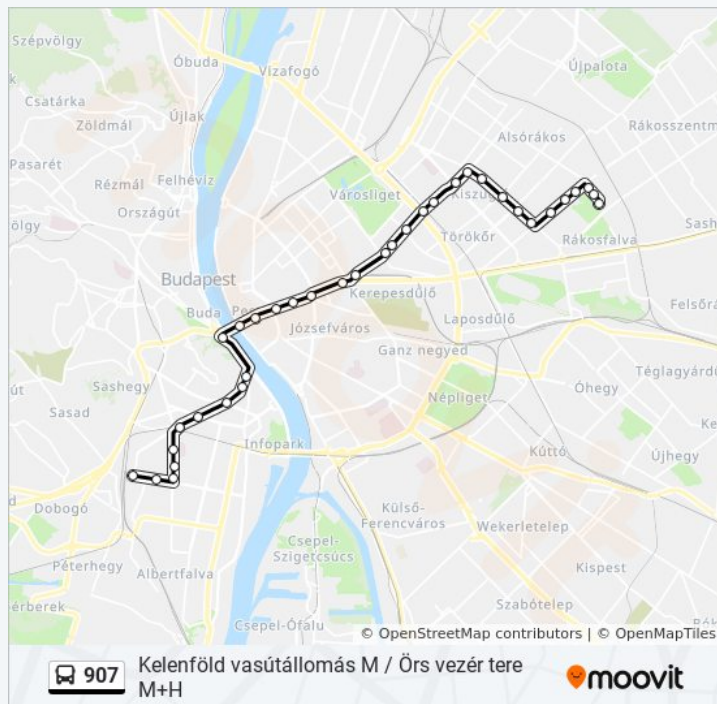

Csertő Utca

## 907 autóbussz Információ

Úticél: Csertő Utca

Megállók: 35

Utazás időtartama: 41 perc

Vonal Összefoglaló:

**Útirány: Kelenföld Vasútállomás M**

43 megálló

[VONAL MENETREND MEGTEKINTÉSE](#)