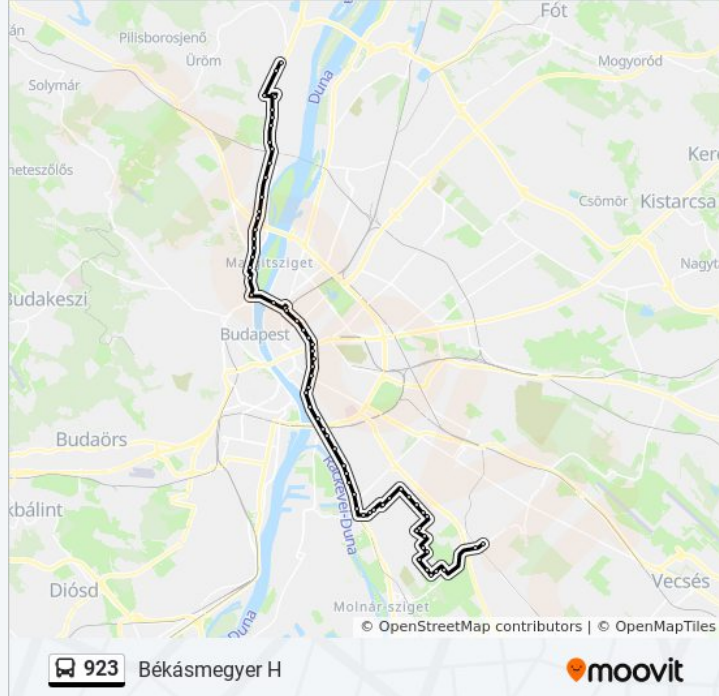

Wesselényi Utca / Erzsébet Körút

Király Utca / Erzsébet Körút

Oktogon M

Nyugati Pályaudvar M

Nyugati Pályaudvar M

Jászai Mari Tér

Margit Híd, Budai Hídfő H

Császár-Komjádi Uszoda

Zsigmond Tér

Kolosa Tér

Nagyszombat Utca

Tímár Utca

Kiscelli Utca

Flórián Tér

Raktár Utca

Bogdáni Út

Kaszásdűlő H

Záhony Utca

Aquincum H

Római Tér

Rómaifürdő H

Czetz János Köz

Attila Utca

Mátyás Király Út