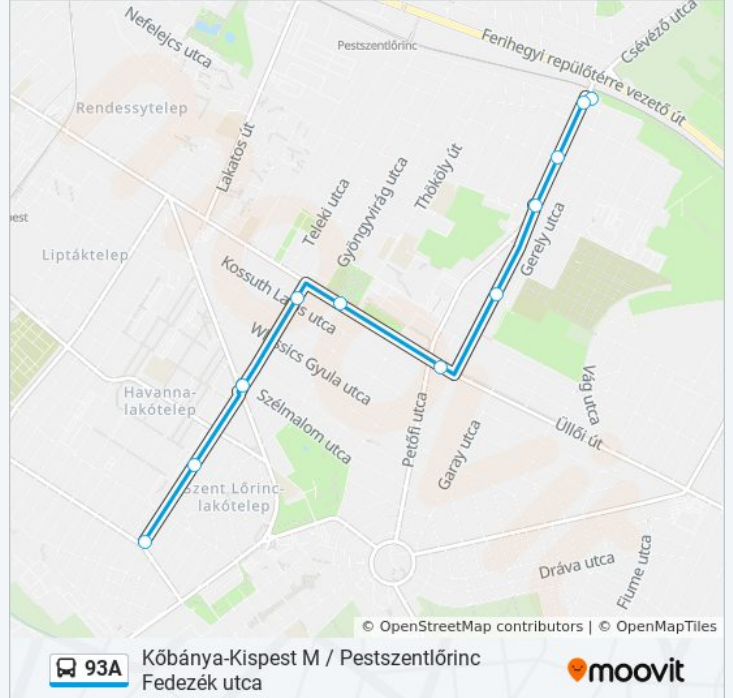

93A

Kőbánya-Kispest M / Pestszentlőrinc Fedezék
utca

Töltsd Le Az Alkalmazást

A 93A autóbusz vonal (Kőbánya-Kispest M / Pestszentlőrinc Fedezék utca)3 útiránya van. Az átlagos hétköznapiakon az üzemideje:

Útirány: Csíky Utca

11 megálló

[VONAL MENETREND MEGTEKINTÉSE](#)

Pestszentlőrinc, Fedezék Utca

Fedezék Utca

Kosztolányi Dezső Utca

Lőrinci Temető

Gárdonyi Géza Utca

Szarvas Csárda Tér

Thököly Út

Baross Utca

Margó Tivadar Utca

Iker Utca

Csíky Utca

93A autóbusz Menetrend

Csíky Utca Útvonal Menetrend:

Útirány: Kőbánya-Kispest M

25 megálló

[VONAL MENETREND MEGTEKINTÉSE](#)

Pestszentlőrinc, Fedezék Utca
Fedezék Utca
Kosztolányi Dezső Utca
Lőrinci Temető
Gárdonyi Géza Utca
Szarvas Csárda Tér
Thököly Út
Baross Utca
Margó Tivadar Utca
Iker Utca
Csíky Utca
Karton Utca
Kassa Utca
Kolozsvár Utca (Temető)
Csapó Utca
Kispesti Temető
Bozsik Stadion
Kispest Vasútállomás