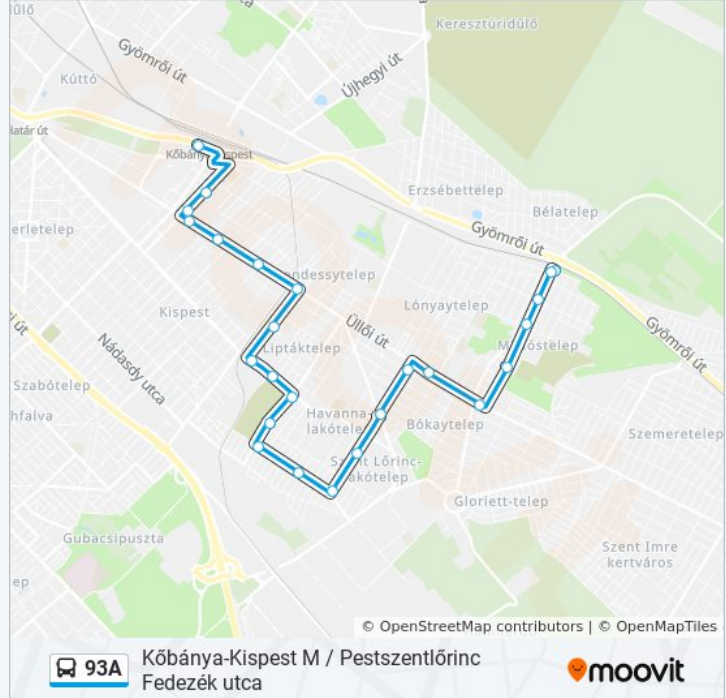

Útirány: Kőbánya-Kispest M

25 megálló

[VONAL MENETREND MEGTEKINTÉSE](#)

Pestszentlőrinc, Fedezék Utca
Fedezék Utca
Kosztolányi Dezső Utca
Lőrinci Temető
Gárdonyi Géza Utca
Szarvas Csárda Tér
Thököly Út
Baross Utca
Margó Tivadar Utca
Iker Utca
Csíky Utca
Karton Utca
Kassa Utca
Kolozsvár Utca (Temető)
Csapó Utca
Kispesti Temető
Bozsik Stadion
Kispest Vasútállomás

93A autóbusz Információ

Úticél: Kőbánya-Kispest M

Megállók: 25

Utazás időtartama: 24 perc

Vonal Összefoglaló:

Lajosmizsei Sorompó

Villanytelep

Árpád Utca

Fő Utca

Simonyi Zsigmond Utca

Sós Utca

Kőbánya-Kispest M

Útirány: Pestszentlőrinc, Fedezék Utca

23 megálló

[VONAL MENETREND MEGTEKINTÉSE](#)

Kőbánya-Kispest M

Kispest, Kossuth Tér

Fő Utca

Árpád Utca

Villanytelep

Lajosmizsei Sorompó

Kispest Vasútállomás

Bozsik Stadion

Kispesti Temető