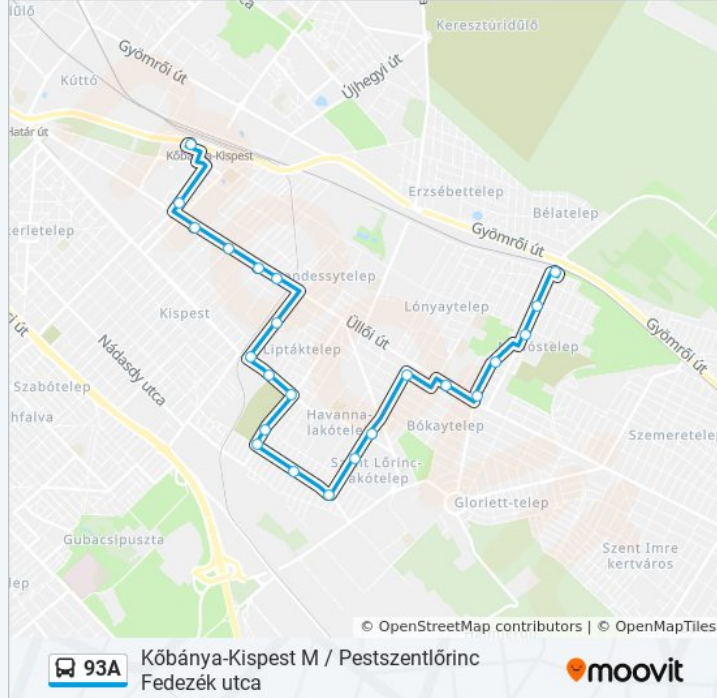

Kispest, Kossuth Tér

Fő Utca

Árpád Utca

Villanytelep

Lajosmizsei Sorompó

Kispest Vasútállomás

Bozsik Stadion

Kispesti Temető

Thököly Út

93A autóbusz Menetrend

Pestszentlőrinc, Fedezék Utca Útvonal Menetrend:

hétfő	5:31 - 21:01
kedd	5:18 - 21:00
szerda	5:18 - 21:00
csütörtök	5:18 - 21:00
péntek	5:31 - 21:01
szombat	5:31 - 21:01
vasárnap	5:31 - 21:01

93A autóbusz Információ

Úticél: Pestszentlőrinc, Fedezék Utca

Megállók: 23

Utazás időtartama: 26 perc

Vonal Összefoglaló:

Szarvas Csárda Tér

Regény Utca

Lőrinci Temető

Kosztolányi Dezső Utca

Pestszentlőrinc, Fedezék Utca

93A autóbussz menetrendek és útvonal térképek elérhetőek offline amoovitapp.com-on. Használd a [Moovit Alkalmazás](#)-t hogy meg tudd nézni a busz érkezési idejét, vonat vagy metró menetrendet és minden tömegközlekedési eszközhöz lépésről lépésre navigációt Budapest városban.