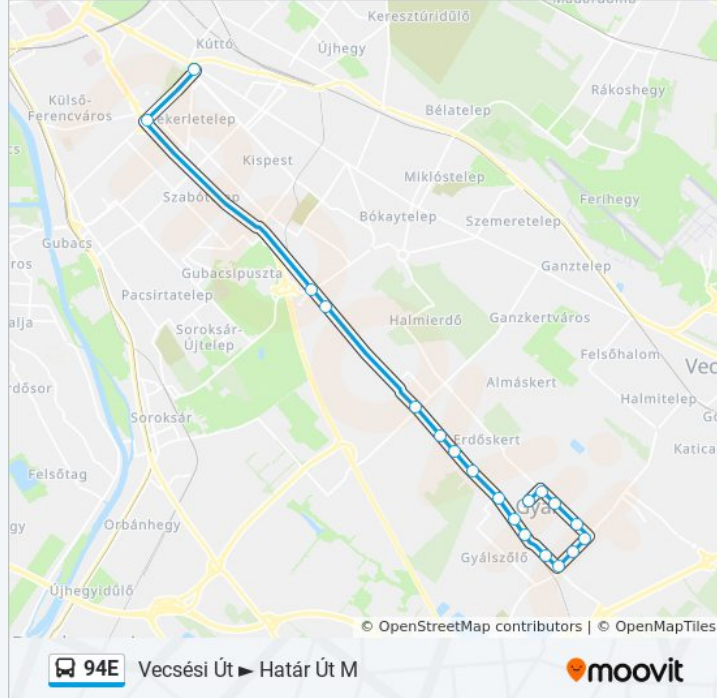

Kamiontelep

Szentlőrinci Út

Nagykőrösi Út / Határ Út

Határ Út M

94E autóbusz menetrendek és útvonal térképek elérhetőek offline amoovitapp.com-on. Használd a [Moovit Alkalmazás](#)-t hogy meg tudd nézni a busz érkezési idejét, vonat vagy metró menetrendet és minden tömegközlekedési eszközhöz lépésről lépésre navigációt Budapest városban.

[A Moovit-ról](#) • [MaaS Megoldások](#) • [Támogatott országok](#) • [Moovit Közösség](#)

© 2024 Moovit - Minden jog fenntartva

Nézd meg az Élő Érkezési Időket