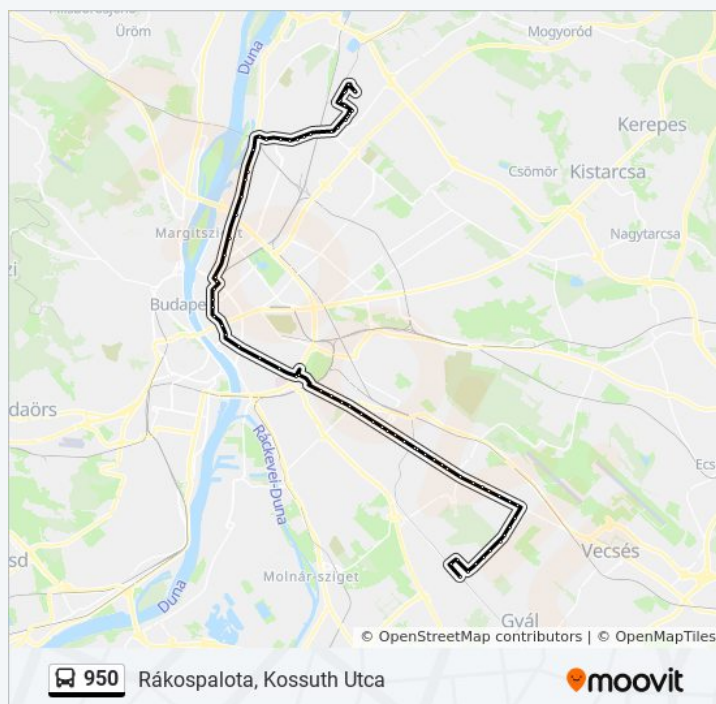

Honvéd Utca

Bajcsy-Zsilinszky Út

Ungvár Utca

Béke Tér

Útirány: Rákospalota, Kossuth Utca

6 megálló

[VONAL MENETREND MEGTEKINTÉSE](#)

Rákospalota, Székely Elek Út

Árokhát Út

Kovácsi Kálmán Tér

Közvágóhíd Tér

Csobogós Utca

Rákospalota, Kossuth Utca

950 autóbusz Menetrend

Rákospalota, Kossuth Utca Útvonal Menetrend:

| | |
|-----------|-------------|
| hétfő | 1:47 - 3:47 |
| kedd | 1:47 - 3:47 |
| szerda | 1:47 - 3:47 |
| csütörtök | 1:47 - 3:47 |
| péntek | 1:47 - 3:47 |
| szombat | 1:47 - 3:47 |
| vasárnap | 1:47 - 3:47 |

950 autóbusz Információ

Úticél: Rákospalota, Kossuth Utca

Megállók: 6

Utazás időtartama: 5 perc

Vonal Összefoglaló:

Útirány: Rákospalota, Székely Elek Út

71 megálló

[VONAL MENETREND MEGTEKINTÉSE](#)