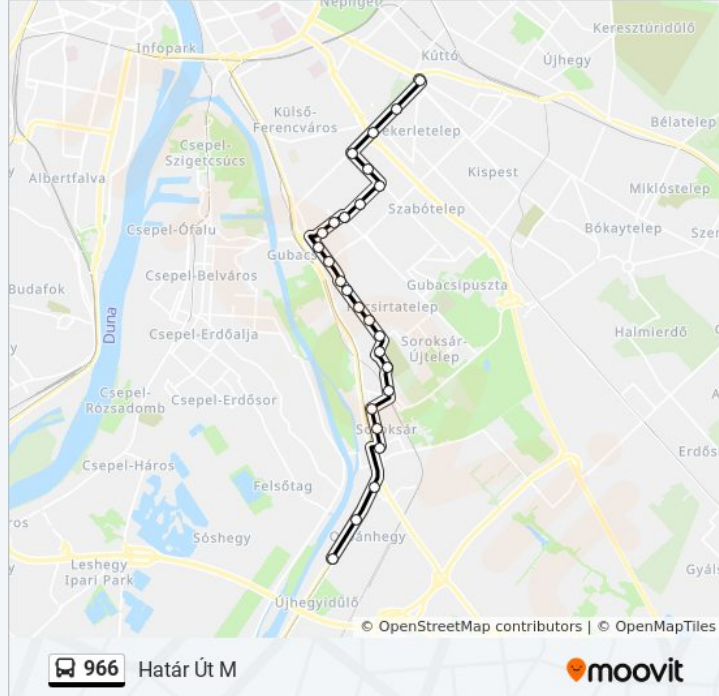

Útirány: Határ Út M

26 megálló

[VONAL MENETREND MEGTEKINTÉSE](#)

Millenniumtelep H
Orbánhegyi Dűlő
Szent István Utca H
Soroksár, Hősök Tere H
Erzsébet Utca
Tárcsás Utca
Csillag Utca
Gombosszeg Köz
Alsó Határút
Vágóhíd Utca
Lehel Utca
Akácfa Utca
Klapka Utca
Tinódi Utca
Nagysándor József Utca
Pesterzsébet, Kossuth Lajos Utca
Pesterzsébet, Városcsúszpont
Ady Endre Utca (Topánka Utca)
Szent Erzsébet Tér
Tátra Tér
Kossuth Lajos Utca / Mártírok Útja

966 autóbusz Információ

Úticél: Határ Út M

Megállók: 26

Utazás időtartama: 25 perc

Vonal Összefoglaló:

Szigligeti Utca

Mártírok Útja / Határ Út

Nagykőrösi Út / Határ Út

Mészáros Lőrinc Utca

Határ Út M

Útírány: Millenniumtelep H

30 megálló

[VONAL MENETREND MEGTEKINTÉSE](#)

Határ Út M

Mészáros Lőrinc Utca

Nagykőrösi Út / Határ Út

Mártírok Útja / Határ Út

Szigligeti Utca

Kossuth Lajos Utca / Mártírok Útja

Tátra Tér

Szent Erzsébet Tér

Ady Endre Utca (Topánka Utca)

Pesterzsébet, Városcsúcs

Baross Utca