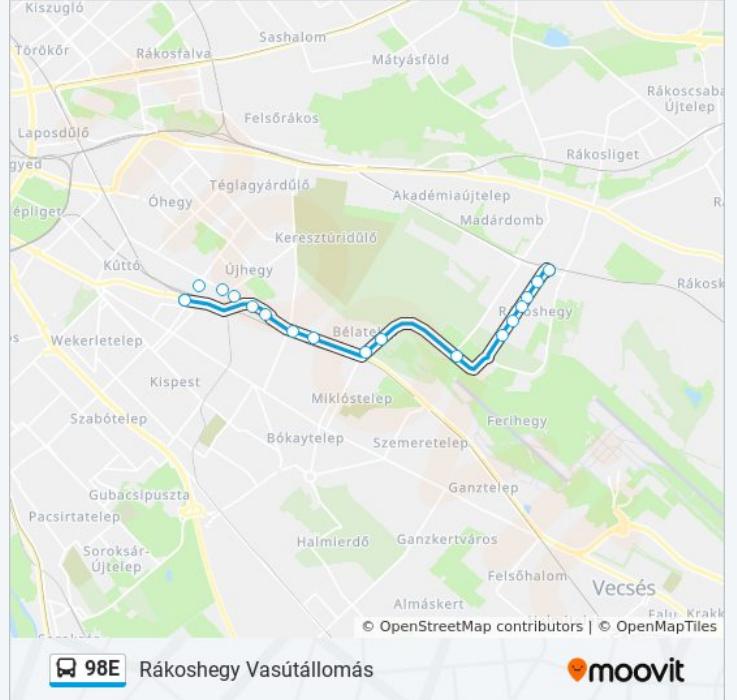

98E

Kőbánya-Kispest M

Töltsd Le Az Alkalmazást

A 98E autóbusz vonal (Kőbánya-Kispest M)2 útiránya van. Az átlagos hétköznapokon az üzemideje:

(1) Kőbánya-Kispest M: 4:21 - 19:10(2) Rákoshegy Vasútállomás: 4:57 - 19:36

Használd a Moovit alkalmazást a legközelebbi 98E autóbusz megálló megtalálásához és nézd meg hogy melyik 98E autóbusz vonal fog érkezni legközelebb.

Útirány: Kőbánya-Kispest M

16 megálló

[VONAL MENETREND MEGTEKINTÉSE](#)

98E autóbusz Menetrend

Rákoshegy Vasútállomás Útvonal Menetrend:

hétfő	Üzemen Kívül
kedd	4:57 - 19:36
szerda	4:57 - 19:36
csütörtök	4:57 - 18:49
péntek	Üzemen Kívül
szombat	Üzemen Kívül
vasárnap	Üzemen Kívül

98E autóbusz Információ

Úticél: Rákoshegy Vasútállomás

Megállók: 17

Utazás időtartama: 17 perc

Vonal Összefoglaló:

98E autóbusz menetrendek és útvonal térképek elérhetőek offline amoovitapp.com-on. Használd a [Moovit Alkalmazás](#)-t hogy meg tudd nézni a busz érkezési idejét, vonat vagy metró menetrendet és minden tömegközlekedési eszközhöz lépésről lépésre navigációt Budapest városban.