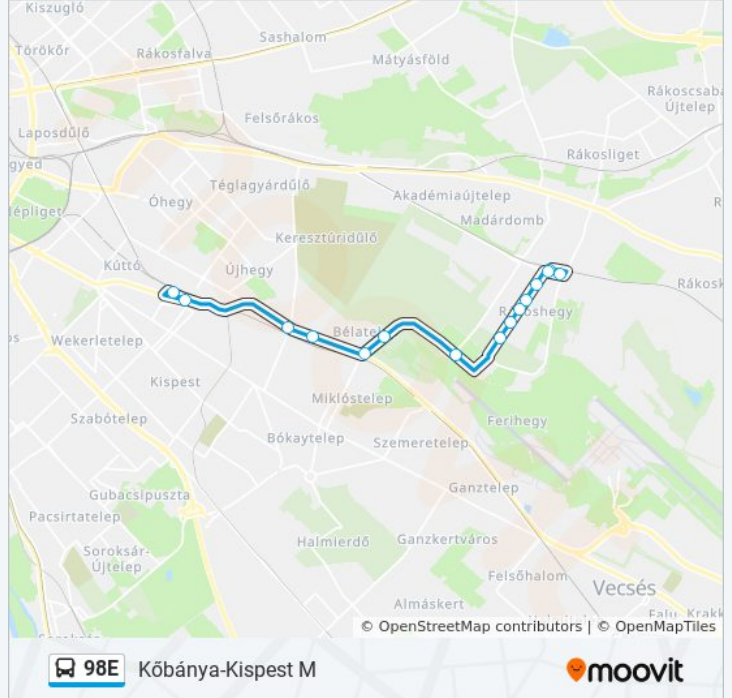

Használd a Moovit alkalmazást a legközelebbi 98E autóbusz megálló megtalálásához és nézd meg hogy melyik 98E autóbusz vonal fog érkezni legközelebb.

Útirány: Kőbánya-Kispest M

16 megálló

[VONAL MENETREND MEGTEKINTÉSE](#)

Rákoshegy Vasútállomás

Szabadság Utca

Rákoshegy Vasútállomás

Ady Endre Utca

Melczer Utca / Baross Utca

Vörösmarty Utca

Rákóczi Ferenc Utca

Bocskai István Utca

Lőrinci Út / Bélatelepi Út

Frangepán Utca

Csévész Utca

Csaba Utca

Pestszentlőrinc Vasútállomás (Átjáró)

Felsőcsatári Út

Kőbánya-Kispest P+R

Kőbánya-Kispest M

98E autóbusz Információ**Úticél:** Kőbánya-Kispest M**Megállók:** 16**Utazás időtartama:** 20 perc**Vonal Összefoglaló:**

Útirány: Rákoshegy Vasútállomás

17 megálló

[VONAL MENETREND MEGTEKINTÉSE](#)

Kőbánya-Kispest M