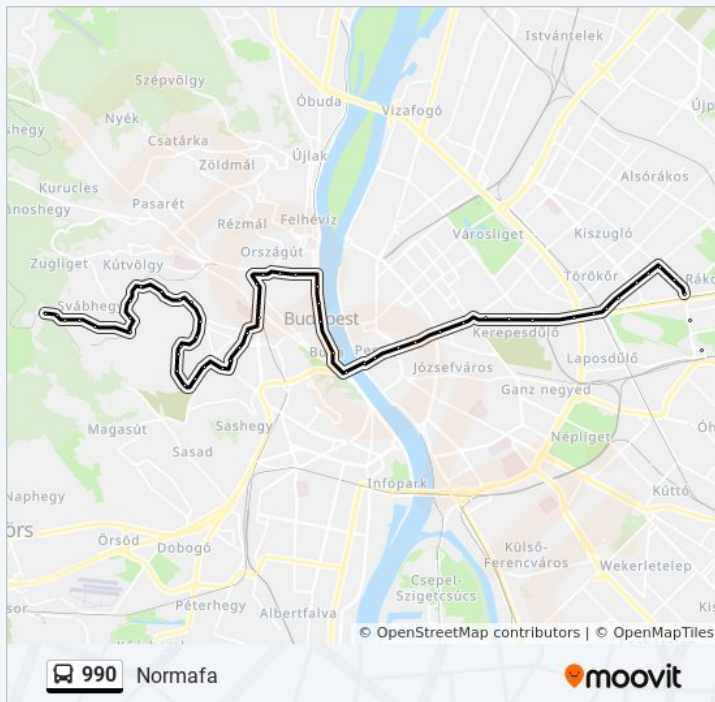

Deák Ferenc Tér M

990 autóbusz Információ

Úticél: Normafa

Megállók: 74

Utazás időtartama: 83 perc

Vonal Összefoglaló:

Hild Tér

Széchenyi István Tér