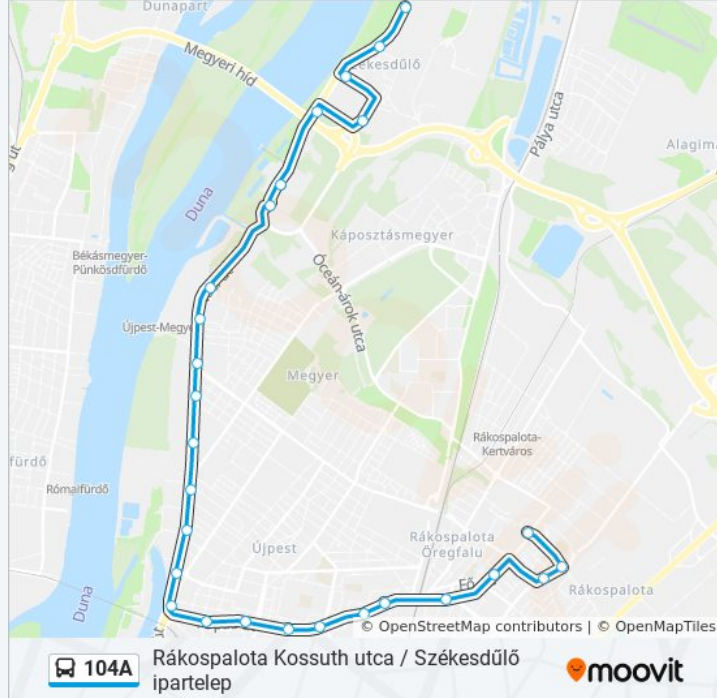

104A

Rákospalota Kossuth utca / Székesdűlő ipartelep

Töltsd Le Az Alkalmazást

A 104A autóbusz vonal (Rákospalota Kossuth utca / Székesdűlő ipartelep)2 útiránya van. Az átlagos hétköznapokon az üzemideje:

Zsilip Utca

Károlyi István Utca

Újpest, Árpád Út Hajóállomás

Árpád Út

Újpest-Városkapu M

Újpest-Központ M

Erzsébet Utca

104A autóbusz Menetrend

104A autóbusz Információ

Úticél: Székesdűlő, Ipartelep

Megállók: 27

Utazás időtartama: 28 perc

Vonal Összefoglaló:

Ungvári Utca

Bagaria Utca

Vízművek Lakótelep

Vízművek

Ezred Utca

Európa Center

Ezred Utca, Lakótelep

Székesdűlő

Székesdűlő, Ipartelep

104A autóbusz menetrendek és útvonal térképek elérhetőek offline amoovitapp.com-on. Használd a [Moovit Alkalmazás](#)-t hogy meg tudd nézni a busz érkezési idejét, vonat vagy metró menetrendet és minden tömegközlekedési eszközhöz lépésről lépésre navigációt Budapest városban.