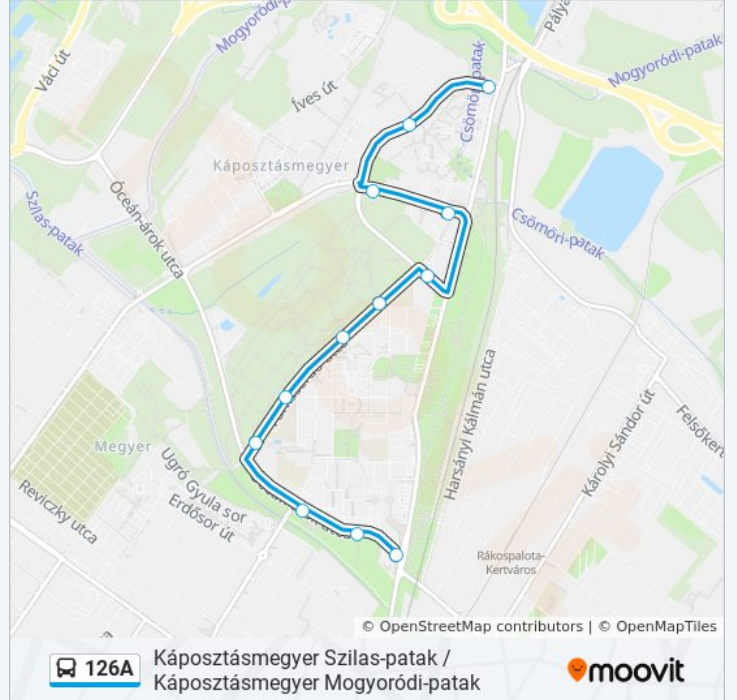

126A autóbusz menetrendek és útvonal térképek elérhetőek offline amoovitapp.com-on. Használd a [Moovit Alkalmazás](#)-t hogy meg tudd nézni a busz érkezési idejét, vonat vagy metró menetrendet és minden tömegközlekedési eszközhöz lépésről lépésre navigációt Budapest városban.

[A Moovit-ról](#) • [MaaS Megoldások](#) • [Támogatott országok](#) • [Moovit Közösség](#)

© 2024 Moovit - Minden jog fenntartva

Nézd meg az Élő Érkezési Időket