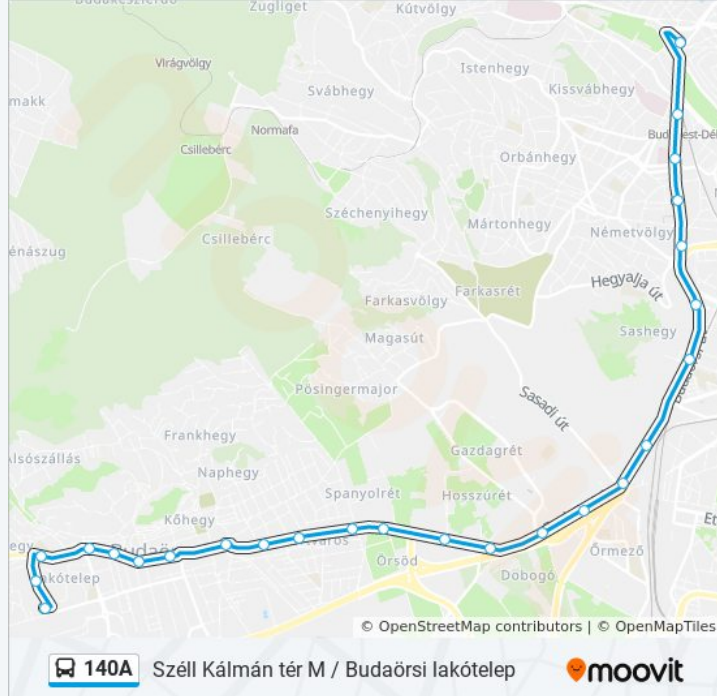

Használd a Moovit alkalmazást a legközelebbi 140A autóbusz megálló megtalálásához és nézd meg hogy melyik 140A autóbusz vonal fog érkezni legközelebb.

Útirány: Budaörsi Lakótelep

25 megálló

[VONAL MENETREND MEGTEKINTÉSE](#)

Sasadi Út

Nagyszeben Út

Gazdagréti Út

Poprádi Út

Madárhegy

Rupphegyi Út

Felsőhatár Utca

Tulipán Utca

Aradi Utca

Templom Tér

Károly Király Utca

Kisfaludy Utca

Kötő Utca

140A autóbusz Menetrend

Budaörsi Lakótelep Útvonal Menetrend:

hétfő	Üzemen Kívül
kedd	6:03 - 19:36
szerda	6:03 - 19:36
csütörtök	6:05 - 19:36
péntek	Üzemen Kívül
szombat	8:42 - 19:42
vasárnap	Üzemen Kívül

140A autóbusz Információ**Úticél:** Budaörsi Lakótelep**Megállók:** 25**Utazás időtartama:** 32 perc**Vonal Összefoglaló:**

Budaörs, Városháza

Gimnázium

Patkó Utca

Budaörsi Lakótelep

Útirány: Széll Kálmán Tér M