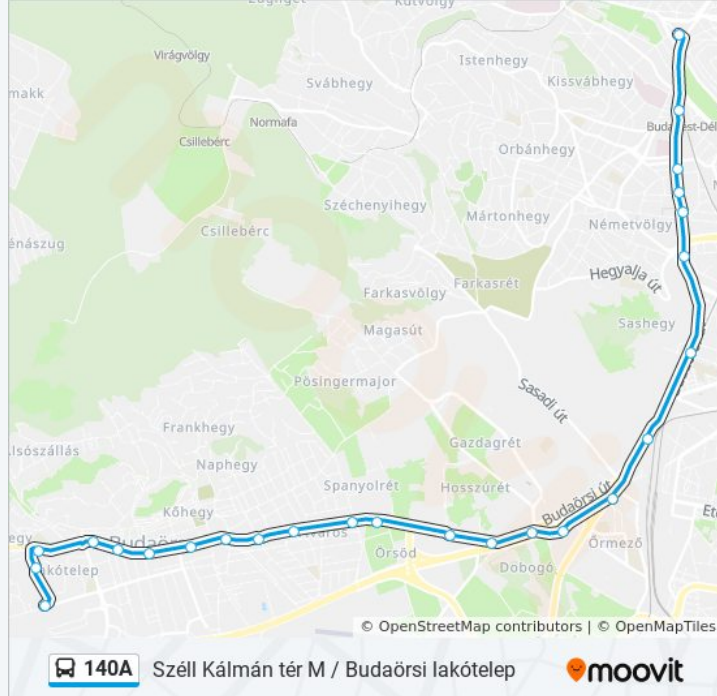

Fehérló Utca

Bah-Csomópont

Csörsz Utca

Tartsay Vilmos Utca

Királyhágó Utca

Déli Pályaudvar M

Széll Kálmán Tér M

140A autóbusz menetrendek és útvonal térképek elérhetőek offline amoovitapp.com-on. Használd a [Moovit Alkalmazás](#)-t hogy meg tudd nézni a busz érkezési idejét, vonat vagy metró menetrendet és minden tömegközlekedési eszközhöz lépésről lépésre navigációt Budapest városban.

[A Moovit-ról](#) • [MaaS Megoldások](#) • [Támogatott országok](#) • [Moovit Közösség](#)

© 2024 Moovit - Minden jog fenntartva

Nézd meg az Élő Érkezési Időket