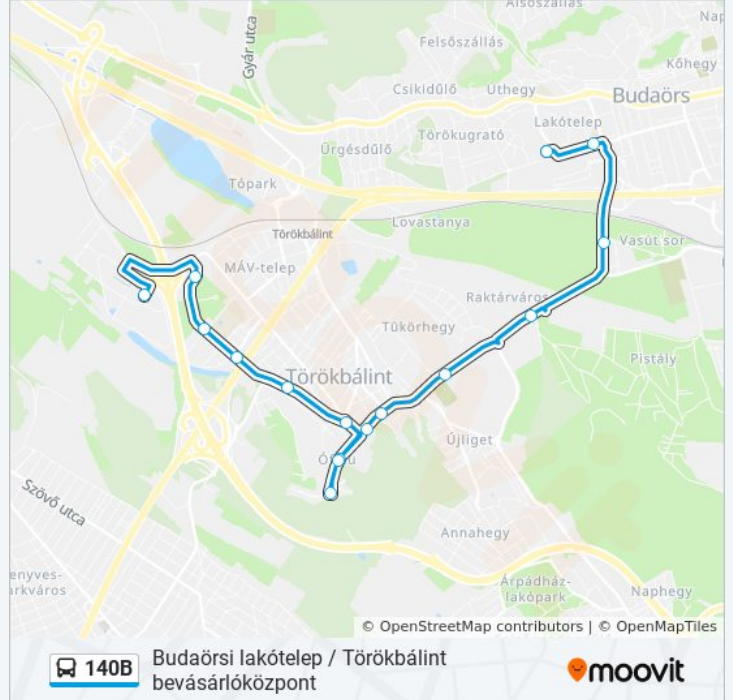

140B

Budaörsi lakótelep / Törökbálint
bevásárlóközpont

Töltsd Le Az Alkalmazást

A 140B autóbusz vonal (Budaörsi lakótelep / Törökbálint bevásárlóközpont)3 útiránya van. Az átlagos hétköznapokon az üzemideje:

(1) Budaörsi Lakótelep: 7:23 - 22:36(2) Törökbálint, Bevásárlóközpont: 6:06 - 22:07(3) Törökbálint, Sportközpont: 6:57 - 22:07

Használd a Moovit alkalmazást a legközelebbi 140B autóbusz megálló megtalálásához és nézd meg hogy melyik 140B autóbusz vonal fog érkezni legközelebb.

Útirány: Budaörsi Lakótelep

16 megálló

[VONAL MENETREND MEGTEKINTÉSE](#)

Törökbálint, Bevásárlóközpont
Határ Utca
Törökbálint Sportközpont
Károlyi Utca
Ady Endre Utca
Harangláb
Művelődési Ház
Dióskert
Művelődési Ház
Munkácsy Mihály Utca (Hősi Emlékmű)
Bartók Béla Utca
Tükörhegy
Raktárváros
Méhecske Utca
Ifjúság Utca
Budaörsi Lakótelep

140B autóbusz Információ**Úticél:** Budaörsi Lakótelep**Megállók:** 16**Utazás időtartama:** 20 perc**Vonal Összefoglaló:**

Útirány: Törökbálint, Bevásárlóközpont

18 megálló

[VONAL MENETREND MEGTEKINTÉSE](#)