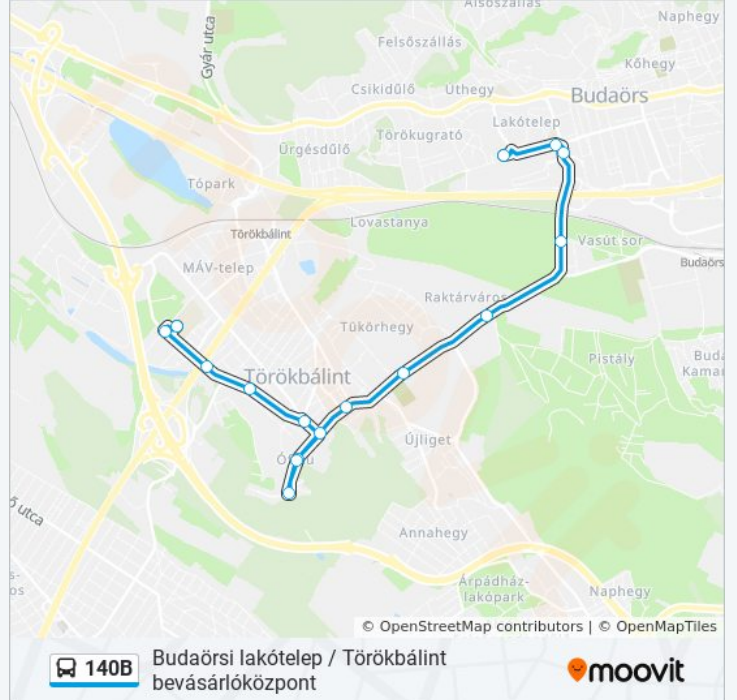

140B autóbusz Menetrend

Törökbálint, Sportközpont Útvonal Menetrend:

hétfő	6:57 - 22:07
kedd	Üzemen Kívül
szerda	Üzemen Kívül
csütörtök	Üzemen Kívül
péntek	6:57 - 22:07
szombat	Üzemen Kívül
vasárnap	6:57 - 22:07

140B autóbusz Információ

Úticél: Törökbálint, Sportközpont

Megállók: 16

Utazás időtartama: 18 perc

Vonal Összefoglaló:

140B autóbusz menetrendek és útvonal térképek elérhetőek offline amoovitapp.com-on. Használd a [Moovit Alkalmazás](#)-t hogy meg tudd nézni a busz érkezési idejét, vonat vagy metró menetrendet és minden tömegközlekedési eszközhöz lépésről lépésre navigációt Budapest városban.