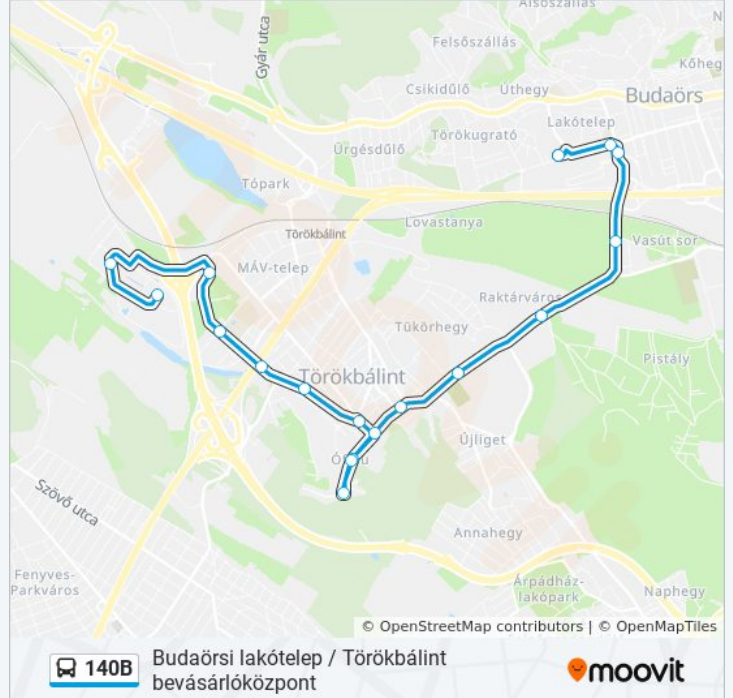

Hosszúrét Utca

Törökbálint, Bevásárlóközpont

140B autóbusz Menetrend

Törökbálint, Bevásárlóközpont Útvonal Menetrend:

hétfő	Üzemen Kívül
kedd	6:06 - 22:07
szerda	6:06 - 22:07
csütörtök	6:06 - 22:07
péntek	Üzemen Kívül
szombat	6:57 - 22:07
vasárnap	Üzemen Kívül

140B autóbusz Információ

Úticél: Törökbálint, Bevásárlóközpont

Megállók: 18

Utazás időtartama: 21 perc

Vonal Összefoglaló:

Útirány: Törökbálint, Sportközpont

16 megálló

[VONAL MENETREND MEGTEKINTÉSE](#)