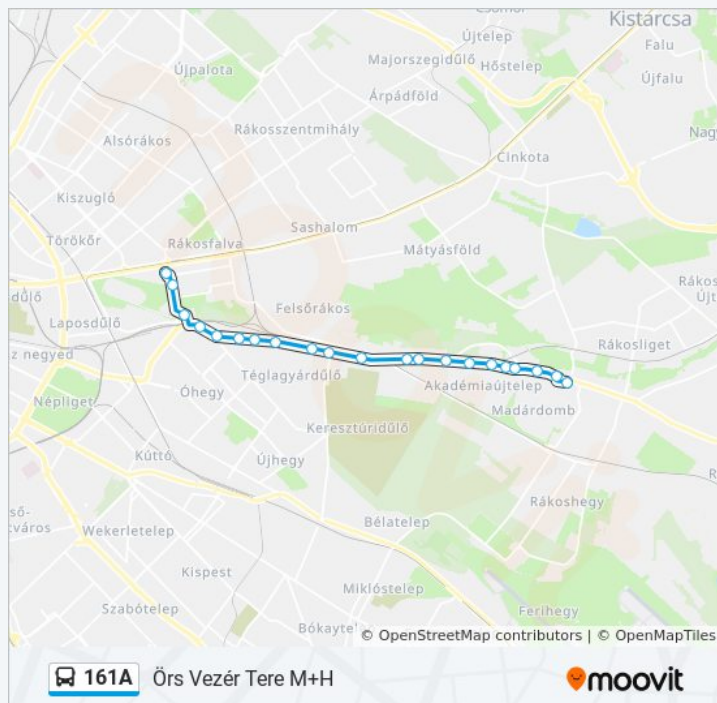

A 161A autóbusz vonal (Rákoskeresztúr, Városcsözpont)2 útiránya van. Az átlagos hétköznapi üzemideje:

(1) Rákoskeresztúr, Városcsözpont: 6:10 - 18:02(2) Örs Vezér Tere M+H: 5:15 - 17:39

Használd a Moovit alkalmazást a legközelebbi 161A autóbusz megálló megtalálásához és nézd meg hogy melyik 161A autóbusz vonal fog érkezni legközelebb.

Útirány: Rákoskeresztúr, Városcsözpont

23 megálló

[VONAL MENETREND MEGTEKINTÉSE](#)

Örs Vezér Tere M+H

Terebesi Utca

Élessarok

Sörgyár

Maglódi Út

Dombhát Utca

501. Utca

Akadémiaújtételep Vasútállomás

509. Utca

513. Utca

Borsó Utca

KIS Utca

Bakancsos Utca

161A autóbusz Információ

Úticél: Örs Vezér Tere M+H

Megállók: 22

Utazás időtartama: 22 perc

Vonal Összefoglaló:

161A autóbusz menetrendek és útvonal térképek elérhetőek offline amoovitapp.com-on. Használd a [Moovit Alkalmazás](#)-t hogy meg tud nézni a busz érkezési idejét, vonat vagy metró menetrendet és minden tömegközlekedési eszközhöz lépésről lépésre navigációt Budapest városban.