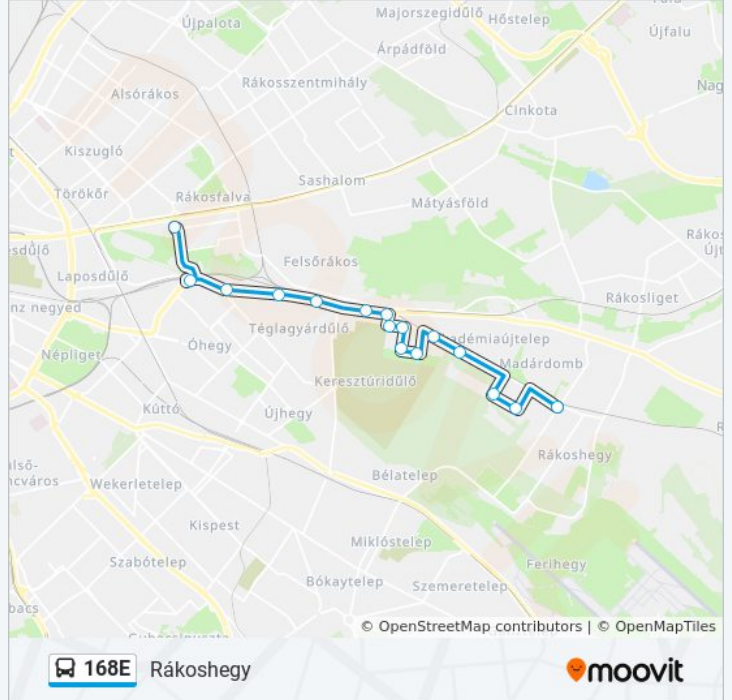

168E

Rákoshegy

Töltsd Le Az Alkalmazást

A 168E autóbusz vonal (Rákoshegy)3 útiránya van. Az átlagos hétköznapokon az üzemideje:
(1) Rákoshegy: 4:51 - 23:46(2) Rákoshegy Vasútállomás: 0:05 - 23:35(3) Örs Vezér Tere M+H: 4:16 - 23:07
Használd a Moovit alkalmazást a legközelebbi 168E autóbusz megálló megtalálásához és nézd meg hogy melyik 168E autóbusz vonal fog érkezni legközelebb.

Újmajori Utca

Dedics Ferenc Utca

Kvasz András Utca

Lőrinci Út

168E autóbusz Menetrend

Rákoshegy Útvonal Menetrend:

hétfő	0:16 - 23:46
kedd	4:51 - 23:46
szerda	4:51 - 23:46
csütörtök	4:51 - 23:46
péntek	0:39 - 23:46
szombat	4:56 - 23:46
vasárnap	0:39 - 22:46

168E autóbusz Információ**Úticél:** Rákoshegy**Megállók:** 17**Utazás időtartama:** 24 perc**Vonal Összefoglaló:**

Útirány: Rákoshegy Vasútállomás

7 megálló

[VONAL MENETREND MEGTEKINTÉSE](#)

Lőrinci Út

Melczer Utca

Baross Utca

Rákoshegy, Férihegyi Út

Kerülő Utca

Szabadság Utca

Rákoshegy Vasútállomás

168E autóbusz Menetrend

Rákoshegy Vasútállomás Útvonal Menetrend:

hétfő	0:35 - 23:35
kedd	0:05 - 23:35
szerda	0:05 - 23:35
csütörtök	0:05 - 23:35
péntek	0:05 - 23:35
szombat	0:05 - 23:35
vasárnap	0:05 - 20:52