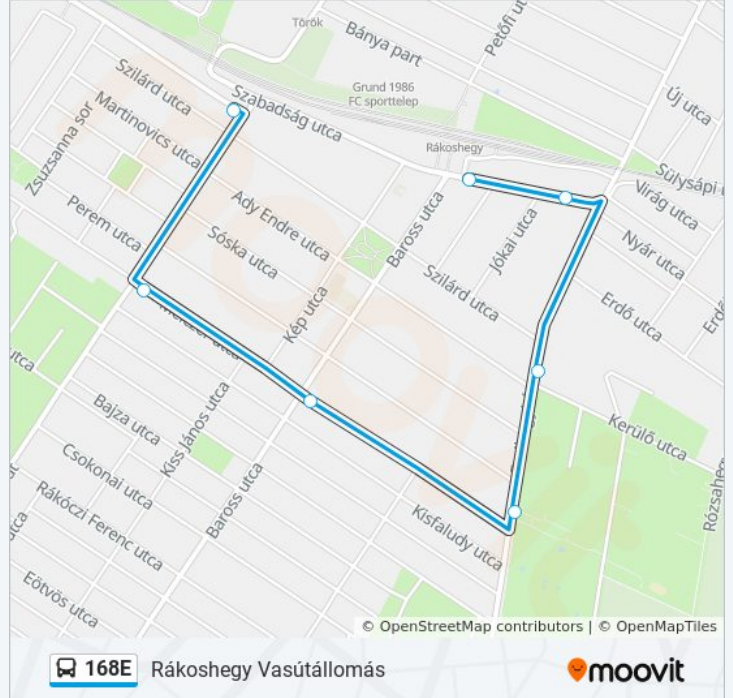

Útirány: Rákoshegy

17 megálló

[VONAL MENETREND MEGTEKINTÉSE](#)

Örs Vezér Tere M+H

Élessarok

Maglódi Út

Tárna Utca

Rákos Vasútállomás

168E autóbusz Információ**Úticél:** Rákoshegy**Megállók:** 17**Utazás időtartama:** 24 perc**Vonal Összefoglaló:**

Útirány: Rákoshegy Vasútállomás

7 megálló

[VONAL MENETREND MEGTEKINTÉSE](#)

Lőrinci Út

Melczer Utca

Baross Utca

Rákoshegy, Férihegyi Út

Kerülő Utca

Szabadság Utca

Rákoshegy Vasútállomás

168E autóbusz Menetrend

Rákoshegy Vasútállomás Útvonal Menetrend:

hétfő	0:35 - 23:35
kedd	0:05 - 23:35
szerda	0:05 - 23:35
csütörtök	0:05 - 23:35
péntek	0:05 - 23:35
szombat	0:05 - 23:35
vasárnap	0:05 - 20:52

168E autóbusz Információ

Úticél: Rákoshegy Vasútállomás

Megállók: 7

Utazás időtartama: 5 perc

Vonal Összefoglaló:

Útirány: Örs Vezér Tere M+H

24 megálló

[VONAL MENETREND MEGTEKINTÉSE](#)