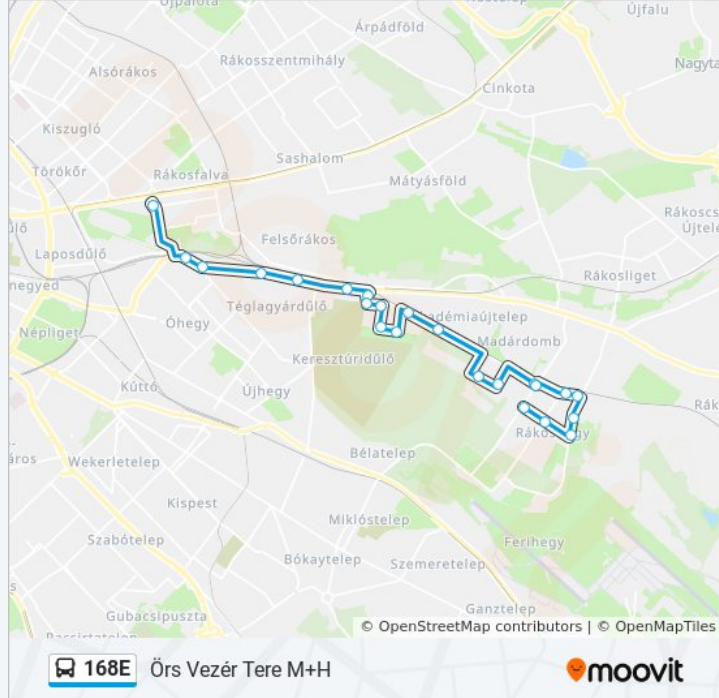

Kossuth Nyomda

Rákos Vasútállomás

Tárna Utca

Maglódi Út

Sörgyár

Örs Vezér Tere M+H

168E autóbusz menetrendek és útvonal térképek elérhetőek offline amoovitapp.com-on. Használd a [Moovit Alkalmazás](#)-t hogy meg tudd nézni a busz érkezési idejét, vonat vagy metró menetrendet és minden tömegközlekedési eszközhöz lépésről lépésre navigációt Budapest városban.

[A Moovit-ról](#) • [MaaS Megoldások](#) • [Támogatott országok](#) • [Moovit Közösség](#)

© 2024 Moovit - Minden jog fenntartva

Nézd meg az Élő Érkezési Időket