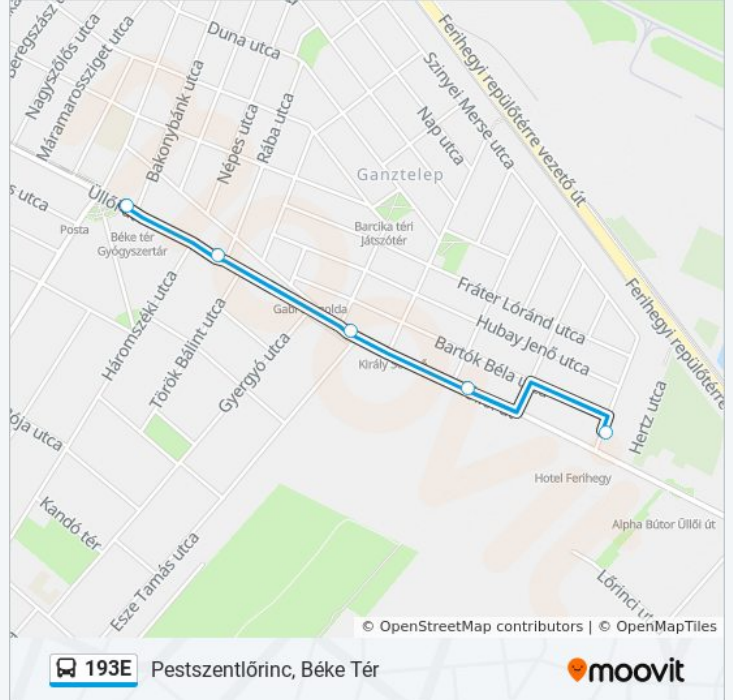

Használd a Moovit alkalmazást a legközelebbi 193E autóbusz megálló megtalálásához és nézd meg hogy melyik 193E autóbusz vonal fog érkezni legközelebb.

Útirány: Ganztelep, Mednyánszky Utca

8 megálló

[VONAL MENETREND MEGTEKINTÉSE](#)

Vecsés, Market Central Ferihegy

Lincoln Út

Lőrinci Utca

Pestszentlőrinc, Sorompó

Ganztelep, Mednyánszky Utca

Kupeczky János Utca

Gyergyó Utca

Rába Utca

Rába Utca

Pestszentlőrinc, Béke Tér

193E autóbusz Menetrend

Pestszentlőrinc, Béke Tér Útvonal Menetrend:

hétfő	Üzemen Kívül
kedd	18:30 - 19:00
szerda	18:30 - 19:00
csütörtök	18:30 - 19:00
péntek	Üzemen Kívül
szombat	Üzemen Kívül
vasárnap	Üzemen Kívül

193E autóbusz Információ

Úticél: Pestszentlőrinc, Béke Tér

Megállók: 5

Utazás időtartama: 4 perc

Vonal Összefoglaló:

Útirány: Vecsés, Market Central Ferihegy

11 megálló

[VONAL MENETREND MEGTEKINTÉSE](#)