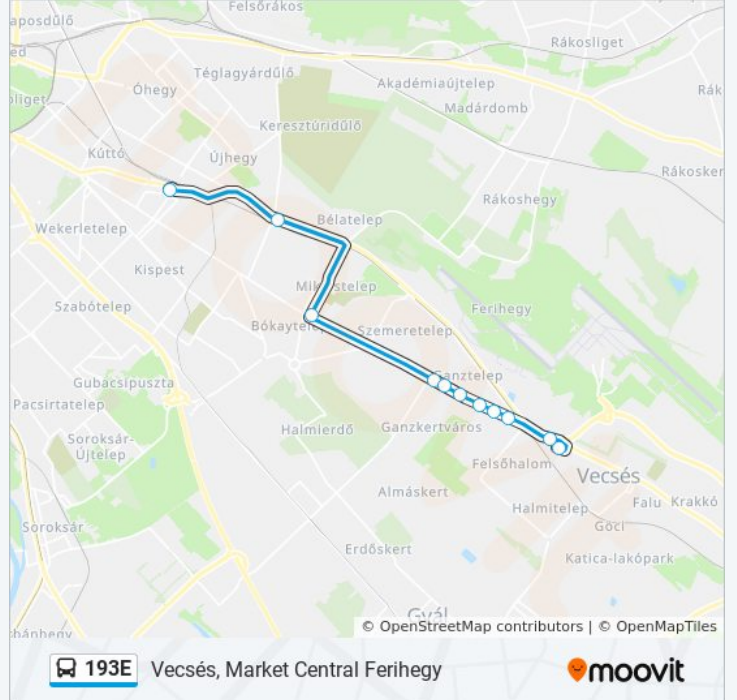

Használd a Moovit alkalmazást a legközelebbi 193E autóbusz megálló megtalálásához és nézd meg hogy melyik 193E autóbusz vonal fog érkezni legközelebb.

Útirány: Ganztelep, Mednyánszky Utca

8 megálló

[VONAL MENETREND MEGTEKINTÉSE](#)

Vecsés, Market Central Ferihegy

Lincoln Út

Lőrinci Utca

Pestszentlőrinc, Sorompó

Ganztelep, Mednyánszky Utca

Kupeczky János Utca

Gyergyó Utca

Rába Utca

Pestszentlőrinc, Sorompó

Vecsés, Fő Út

Vecsés, Market Central Ferihegy

193E autóbusz Menetrend

Vecsés, Market Central Ferihegy Útvonal

Menetrend:

hétfő	Üzemen Kívül
kedd	7:51 - 8:11
szerda	7:51 - 8:11
csütörtök	7:51 - 8:11
péntek	Üzemen Kívül
szombat	Üzemen Kívül
vasárnap	Üzemen Kívül

193E autóbusz Információ

Úticél: Vecsés, Market Central Ferihegy

Megállók: 11

Utazás időtartama: 23 perc

Vonal Összefoglaló:

193E autóbusz menetrendek és útvonal térképek elérhetőek offline amoovitapp.com-on. Használd a [Moovit Alkalmazás](#)-t hogy meg tudd nézni a busz érkezési idejét, vonat vagy metró menetrendet és minden tömegközlekedési eszközhöz lépésről lépésre navigációt Budapest városban.