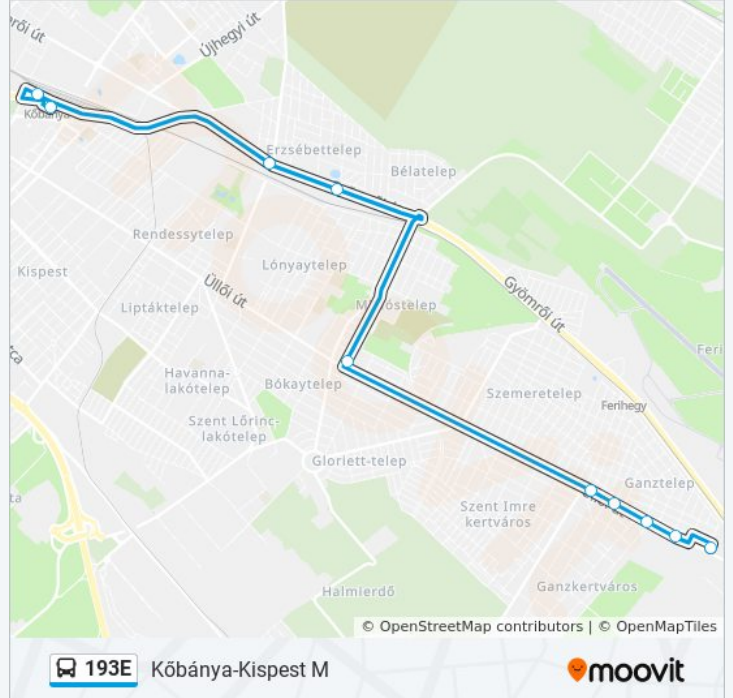

Használd a Moovit alkalmazást a legközelebbi 193E autóbusz megálló megtalálásához és nézd meg hogy melyik 193E autóbusz vonal fog érkezni legközelebb.

Útirány: Ganztelep, Mednyánszky Utca

8 megálló

[VONAL MENETREND MEGTEKINTÉSE](#)

193E autóbusz Információ**Úticél:** Ganztelep, Mednyánszky Utca**Megállók:** 8**Utazás időtartama:** 19 perc**Vonal Összefoglaló:**

Útirány: Kőbánya-Kispest M

14 megálló

[VONAL MENETREND MEGTEKINTÉSE](#)

Vecsés, Market Central Ferihegy

Lincoln Út

Lőrinci Utca

Pestszentlőrinc, Sorompó

Ganztelep, Mednyánszky Utca

Kupeczky János Utca

Gyergyó Utca

Rába Utca

Utazás időtartama: 23 perc

Vonal Összefoglaló:

Útirány: Pestszentlőrinc, Béke Tér

5 megálló

[VONAL MENETREND MEGTEKINTÉSE](#)

Ganztelep, Mednyánszky Utca

Kupeczky János Utca

Gyergyó Utca