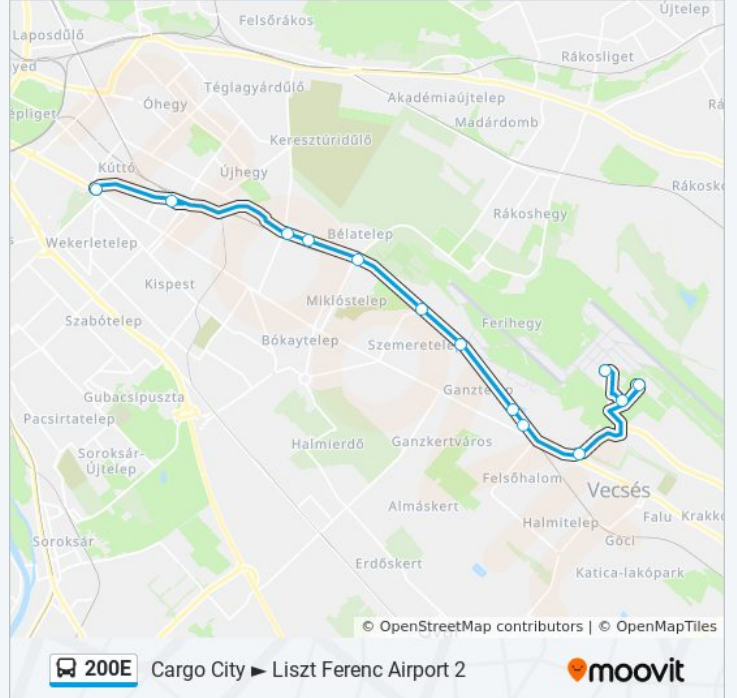

Útirány: Határ Út M

13 megálló

[VONAL MENETREND MEGTEKINTÉSE](#)

Liszt Ferenc Airport 2

Repülőmúzeum

Vecsés-Nyugat

Repülőtér, Főporta

Repülőtér, D Porta

Ferihegy Vasútállomás

Szemeretelep Vasútállomás

Billentyű Utca

Csévész Utca

Pestszentlőrinc Vasútállomás (Átjáró)

Felsőcsatári Út

Kőbánya-Kispest P+R

Határ Út M

200E autóbusz Menetrend

Határ Út M Útvonal Menetrend:

hétfő	0:19 - 23:49
kedd	0:19 - 23:49
szerda	0:19 - 23:49
csütörtök	0:19 - 23:49
péntek	0:19 - 23:49
szombat	0:19 - 23:49
vasárnap	0:19 - 3:19

200E autóbusz Információ

Úticél: Határ Út M

Megállók: 13

Utazás időtartama: 22 perc

Vonal Összefoglaló: