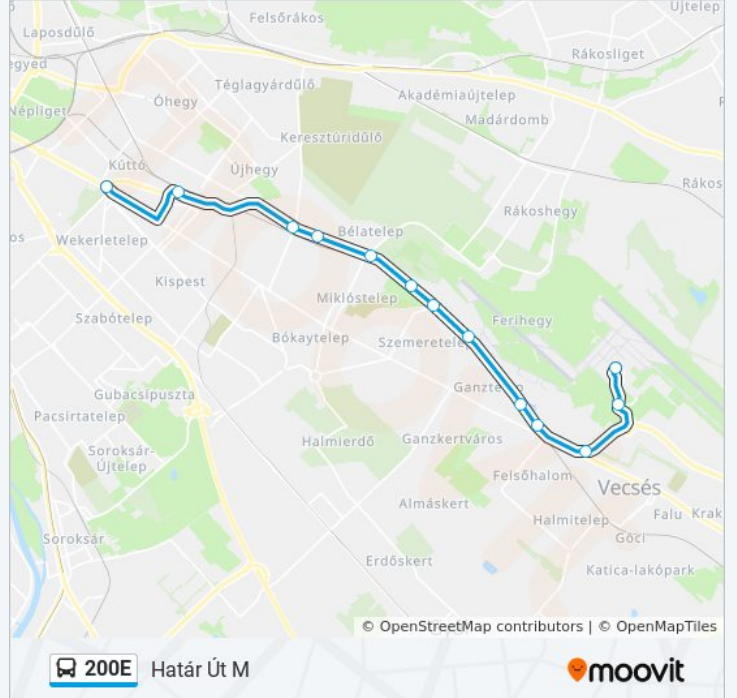

Útirány: Kőbánya-Kispest M

13 megálló

[VONAL MENETREND MEGTEKINTÉSE](#)

Liszt Ferenc Airport 2

Repülőtér, Főporta

Repülőtér, D Porta

Ferihegy Vasútállomás

Szemeretelep Vasútállomás

Billentyű Utca

Csévész Utca

Pestszentlőrinc Vasútállomás (Átjáró)

Felsőcsatári Út

Kőbánya-Kispest P+R

Kőbánya-Kispest M

200E autóbusz Menetrend

Kőbánya-Kispest M Útvonal Menetrend:

hétfő	0:04 - 23:04
kedd	4:04 - 23:04
szerda	4:04 - 23:04
csütörtök	4:04 - 23:04
péntek	4:04 - 23:04
szombat	4:04 - 23:04
vasárnap	4:04 - 22:49

200E autóbusz Információ

Úticél: Kőbánya-Kispest M

Megállók: 13

Utazás időtartama: 22 perc

Vonal Összefoglaló: