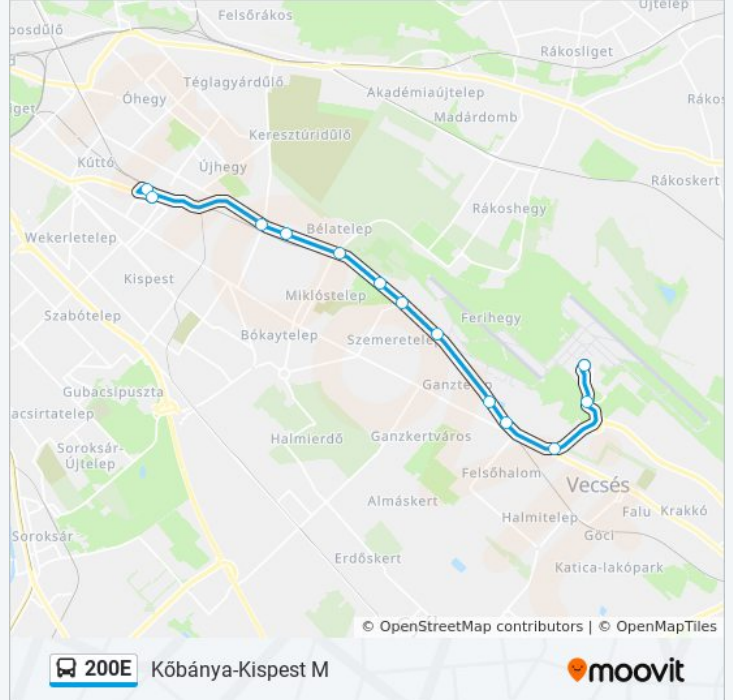

## 200E autóbusz Menetrend

Kőbánya-Kispest M Útvonal Menetrend:

hétfő	0:04 - 23:04
kedd	4:04 - 23:04
szerda	4:04 - 23:04
csütörtök	4:04 - 23:04
péntek	4:04 - 23:04
szombat	4:04 - 23:04
vasárnap	4:04 - 22:49

## 200E autóbusz Információ

**Úticél:** Kőbánya-Kispest M

**Megállók:** 13

**Utazás időtartama:** 22 perc

**Vonal Összefoglaló:**