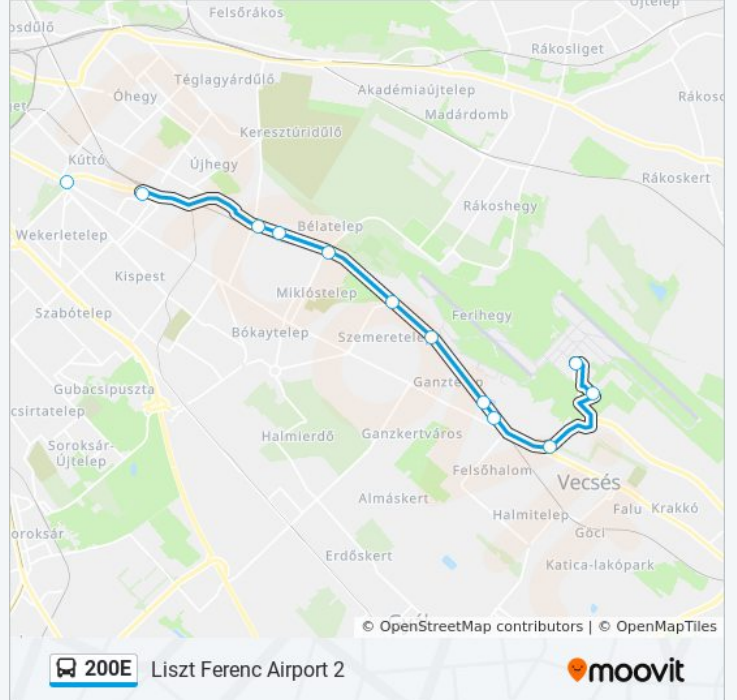

## 200E autóbusz Menetrend

Liszt Ferenc Airport 2 Útvonal Menetrend:

hétfő	0/24 órában
kedd	0/24 órában
szerda	0/24 órában
csütörtök	0/24 órában
péntek	0/24 órában
szombat	0/24 órában
vasárnap	0/24 órában

## 200E autóbusz Információ

**Úticél:** Liszt Ferenc Airport 2

**Megállók:** 12

**Utazás időtartama:** 22 perc

**Vonal Összefoglaló:**

200E autóbusz menetrendek és útvonal térképek elérhetőek offline amoovitapp.com-on. Használd a [Moovit Alkalmazás](#)-t hogy meg tudd nézni a busz érkezési idejét, vonat vagy metró menetrendet és minden tömegközlekedési eszközhöz lépésről lépésre navigációt Budapest városban.