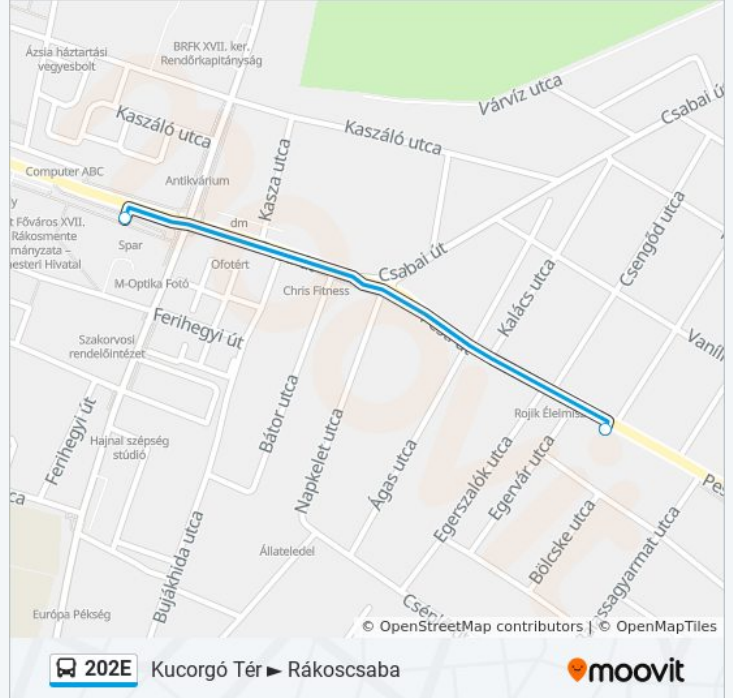

A 202E autóbusz vonal (Kucorgó Tér ► Rákoscsaba) 2 útiránya van. Az átlagos hétköznapokon az üzemideje:

(1) Kucorgó Tér ► Rákoscsaba: 4:52 - 23:48 (2) Kucorgó Tér ► Rákoscsaba: 0:07 - 23:47

Használd a Moovit alkalmazást a legközelebbi 202E autóbusz megálló megtalálásához és nézd meg hogy melyik 202E autóbusz vonal fog érkezni legközelebb.

Útirány: Kucorgó Tér ► Rákoscsaba

13 megálló

[VONAL MENETREND MEGTEKINTÉSE](#)

Kőbánya-Kispest M
Bányató Utca
Új Köztemető
Rézvirág Utca
501. Utca
Akadémiaújtelep Vasútállomás
509. Utca
513. Utca
Borsó Utca
KIS Utca
Bakancsos Utca
Szent Kereszt Tér
Rákoskeresztúr, Városközpont

202E autóbusz Menetrend

Kucorgó Tér ► Rákoscsaba Útvonal Menetrend:

hétfő	0:08 - 23:48
kedd	4:52 - 23:48
szerda	4:52 - 23:48
csütörtök	4:52 - 23:48
péntek	4:45 - 23:48
szombat	4:45 - 23:48
vasárnap	4:45 - 22:48

202E autóbusz Információ

Úticél: Kucorgó Tér ► Rákoscsaba

Megállók: 13

Utazás időtartama: 22 perc

Vonal Összefoglaló:

Útirány: Kucorgó Tér ► Rákoscscaba

29 megálló

[VONAL MENETREND MEGTEKINTÉSE](#)