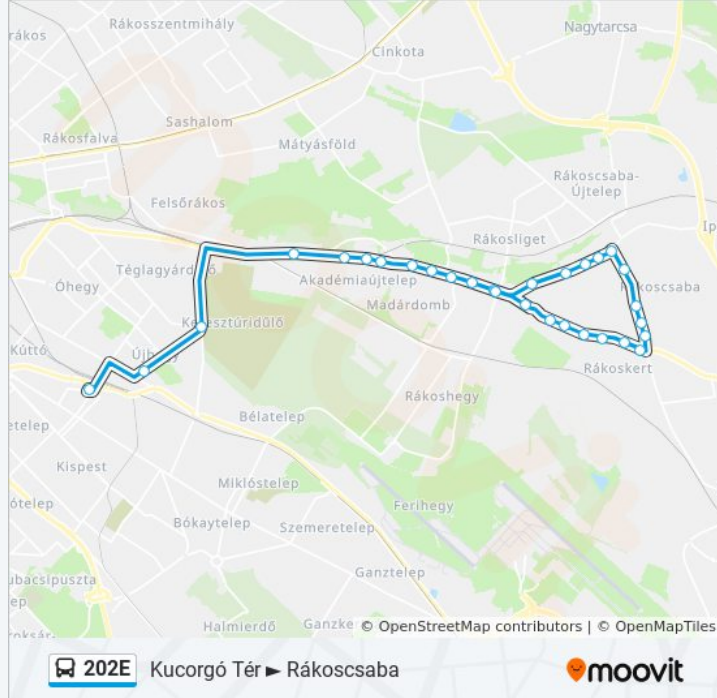

A 202E autóbusz vonal (Kucorgó Tér ► Rákoscsaba) 2 útiránya van. Az átlagos hétköznapokon az üzemideje:

(1) Kucorgó Tér ► Rákoscsaba: 4:52 - 23:48 (2) Kucorgó Tér ► Rákoscsaba: 0:07 - 23:47

Használd a Moovit alkalmazást a legközelebbi 202E autóbusz megálló megtalálásához és nézd meg hogy melyik 202E autóbusz vonal fog érkezni legközelebb.

Útirány: Kucorgó Tér ► Rákoscsaba

13 megálló

[VONAL MENETREND MEGTEKINTÉSE](#)

Kőbánya-Kispest M
Bányató Utca
Új Köztemető
Rézvirág Utca
501. Utca
Akadémiaújtelep Vasútállomás
509. Utca
513. Utca
Borsó Utca
KIS Utca
Bakancsos Utca
Szent Kereszt Tér
Rákoskeresztúr, Városközpont

202E autóbusz Információ

Úticél: Kucorgó Tér ► Rákoscscaba

Megállók: 29

Utazás időtartama: 41 perc

Vonal Összefoglaló:

Szent Kereszt Tér

Bakancsos Utca

KIS Utca

Borsó Utca

509. Utca

Akadémiaújtelep Vasútállomás

501. Utca

Rézvirág Utca

Új Köztemető

Bányató Utca

Kőbánya-Kispest M